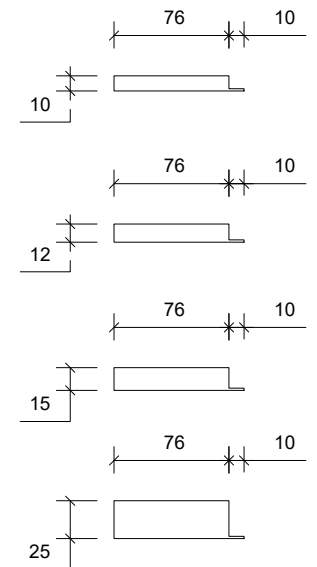

Plan/Plan/Draufsicht

Front Opstalt/Front Elevation/Frontansicht

Side Opstalt/Side Elevation/Seitenansicht

### Unidrain 1000 Line

DK HighLine ramme | linje | rustfrit stål, børstet: 900 mm, H 10/12/15/25 mm  
 EN HighLine frame | line | stainless steel, brushed: 900 mm, H 10/12/15/25 mm  
 DE HighLine Rahmen | Linie | Edelstahl, gebürstet: 900 mm, H 10/12/15/25 mm

2014-10-01

1:5

Rev.

Art-no.

1910.09xx