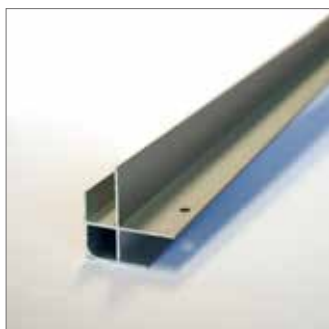

# Listesortiment

---

Smartpanel WETWALL lister er tilpasset våre produkter og et viktig element for å oppnå korrekt montering og 100% vanntette vegger.  
Listene leveres i alu, hvit og sort.

Som en service leveres alle lister med nødvendige skruer i egen pose festet på listene.