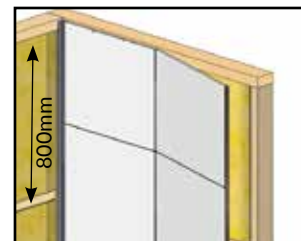

Bilde 10

10) Klikk neste plate på plass. Skru fast i toppen av platen og i noten. Max avstand mellom skruene er 200 mm. Nederste skruer skal 200 mm fra sokkellist.