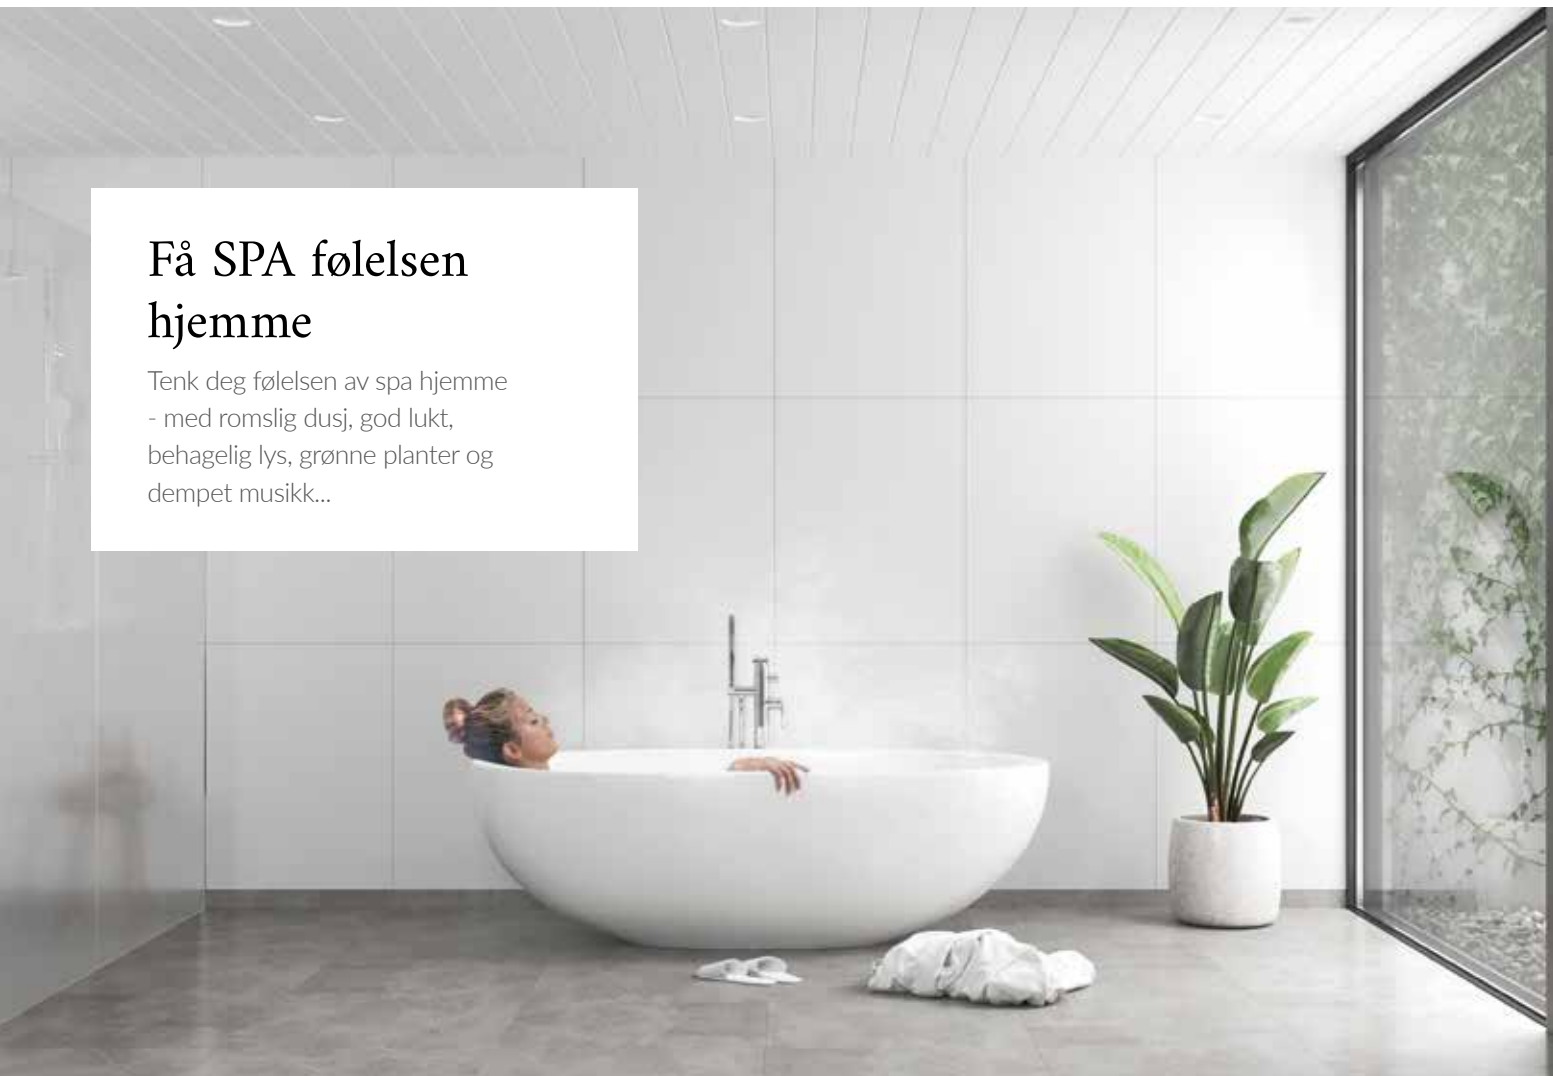

## Den trygge veien til et lekkert bad

Baderomspanel er kjent som den raske veien til lekre nye baderomsvegger.

Våre plater er den trygge veien til det badet du ønsker deg. Godkjent av SINTEF.

## Få SPA følelsen hjemme

Tenk deg følelsen av spa hjemme - med romslig dusj, god lukt, behagelig lys, grønne planter og dempet musikk...

Veien til drømmebadet  
er enklere og rimeligere  
enn du tror

Baderomspanel, eller våtromsplater som produktet også kalles, er ferdige plater til vegg - som garantert er 100% vanntette.