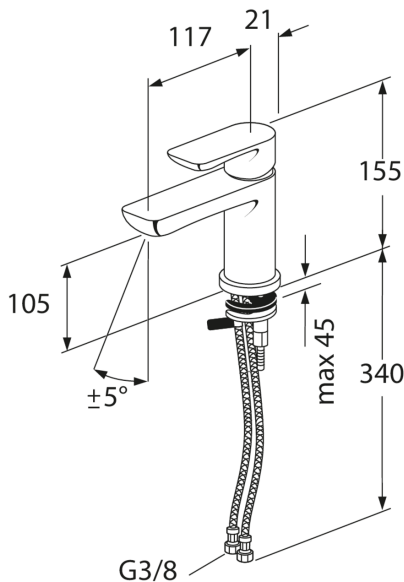

Livskvalitet siden 1825

Servantkran Estetic

Krom

Produktets funksjoner

ECO-STOP

- Organisk formspråk
- Eco-stopp, justerbar maksimumsstrøm
- Finnes i krom, matt sort og matt hvit

Artikkelnummer

NRF-nr.
4340328

Art.nr.
GB41218051

EAN
7393792230391

Informasjon om pakking

Lengde: 225 mm | Bredde: 205 mm | Høyde: 70 mm

Vekt: 1.65 kg

Antall i pakken: 1 st

Montering og vedlikehold

Før installasjonen må ledningene rengjøres. Kran er koblet til kaldvannsledningen til høyre og varmtvannsledningen til venstre. Vanntrykk: maks 1000 kPa, min 50 kPa. Varmtvannstemperaturen maks: 70 C, min 45 C. Vi er ikke ansvarlig for feil som står ved feil installasjon.

Energimerking og sertifiseringer

Teknisk informasjon

- Tappekapasitet med 3 bar (300kPa): 0,13 Max. tap capacity (at 300 kPa): %s l/s
- Trykkfall ved nominell vannflyt ((0,1/0,2/0,33): 128 Pressure loss with flow (0,1l/s) %s kPa