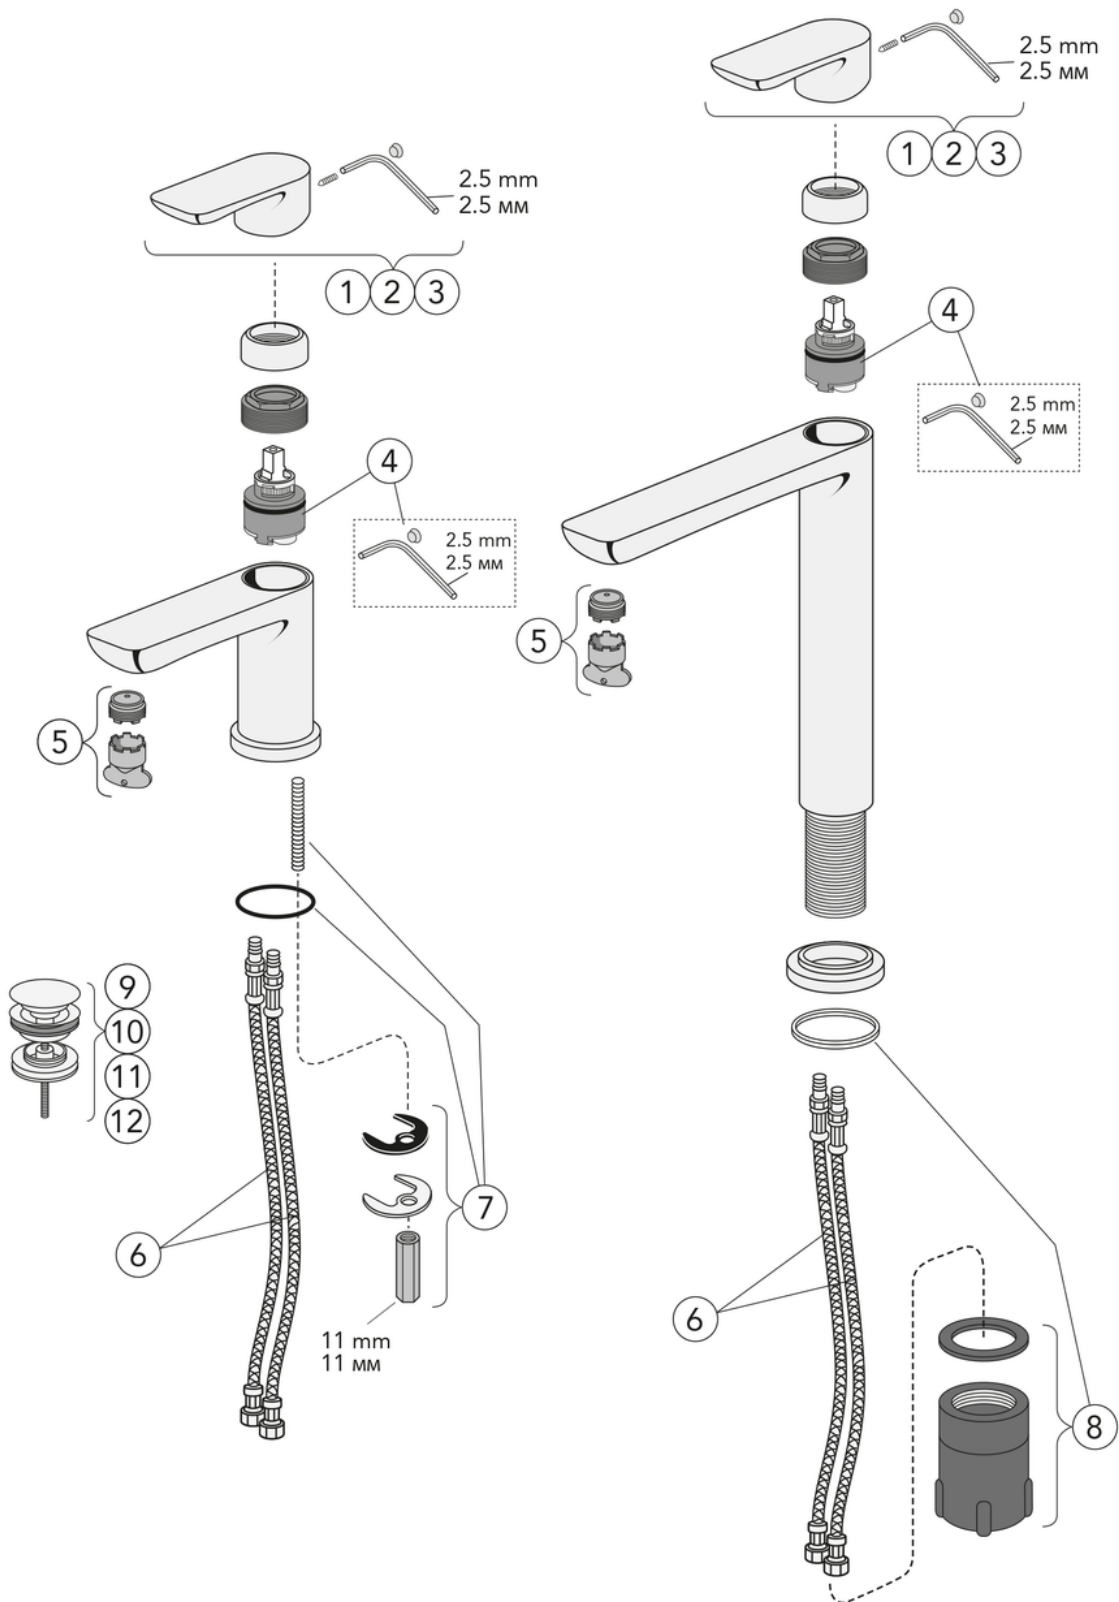

Reservedeler

Nr.	Produkt	NRF-nr.	Art.nr.
1	Ettgrepspak Estetic		GB41639332 01
2			GB41639332 53
3	Ettgrepspak Estetic		GB41639332 41
4	Kerampakke ø35 med fordeler		GB41639329 01
5	Strålesamler,		GB41639333 01
6	SPX-slange		GB41636726 02
7	Monteringsdetaljer		GB41639327 01
8	Monteringsdetaljer		GB41639331 01
9	Pushdown-ventil	4343054	GB41636575 01
10	Push-down ventil	6020279	GB41636575 23
11	Pushdown-ventil Estetic	6020278	GB41636575 25
12	Push-down ventil	6020281	GB41636575 41