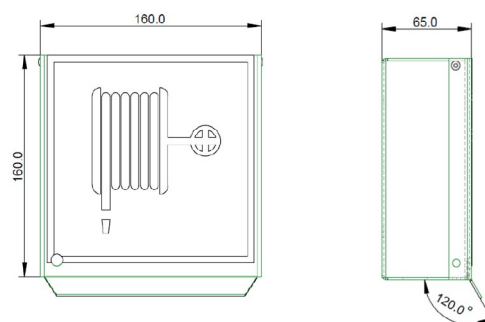

• NOHA STRÅLERØRSKAP

NOHA STRÅLERØRSKAP FOR MONTERING PÅ VEGG

Strålerørskapet er beregnet for strålerørret, på steder der trommel med automatventil monteres under himling. Skapet er hengslet, med plomberingsmulighet. Det leveres lakkert i RAL 9010 hvit glans 15, og med dørskilt i samsvar med Rådsdirektivet 92/52/EØF.

NOHA Strålerørskap bør installeres 30-40 cm under slangeføring.

Modell	Dimensjoner i mm W x H x D	Bestillingsnummer	NRF nummer
Strålerørskap	160 x 160 x 65	560 194	921 38 59