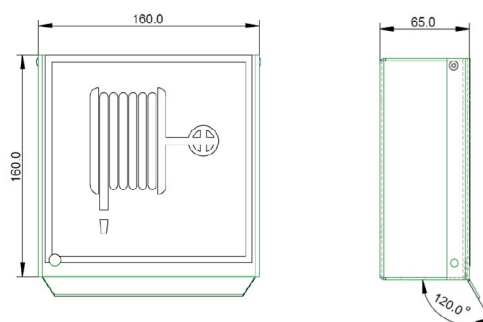

• NOHA STRÅLERØRSKAP

NOHA STRÅLERØRSKAP FOR MONTERING PÅ VEGG

Strålerørskapet er beregnet for strålerørret, på steder der trommel med automatventil monteres under himling. Skapet er hengslet, med plomberingsmulighet. Det leveres lakkert i RAL 9010 hvit glans 15, og med dørskilt i samsvar med Rådsdirektivet 92/52/EØF.

NOHA Strålerørskap bør installeres 30-40 cm under slangeføring.

Modell	Dimensjoner i mm W x H x D	Bestillingsnummer	NRF nummer
Strålerørskap	160 x 160 x 65	560 194	921 38 59