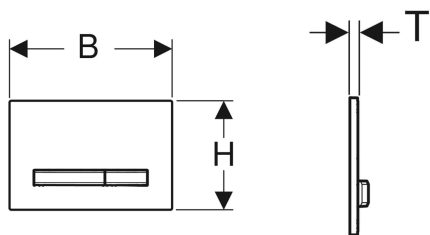

## Geberit Sigma50 betjeningsplate til dobbeltskyl, metallfarge forkrommet

Eksempelbilde

### Bruksformål

- For aktivering av skyll med Sigma innbyggingsssystemer

### Tekniske data

Betjeningskraft | < 20 N

- 2 trykkstag

Art. nr.	NRF nr.	Farge / overflate	Materiale	B	H	T
115.788.11.2	6166149	Bunnplate og knapper: forkrommet Dekkplate: hvit	Støpt sink / plast	24.6 cm	16.4 cm	1.3 cm
115.788.21.2	6166151	Bunnplate og knapper: forkrommet Dekkplate: høyglansforkrommet	Støpt sink / messing	24.6 cm	16.4 cm	1.2 cm
115.788.DW.2	6166152	Bunnplate og knapper: forkrommet Dekkplate: svart	Støpt sink / plast	24.6 cm	16.4 cm	1.3 cm
115.788.GH.2	6166153	Bunnplate og knapper: forkrommet Dekkplate: forkrommet, børstet, easy-to-clean-belegg	Støpt sink / messing	24.6 cm	16.4 cm	1.2 cm
115.788.SD.2	6166154	Bunnplate og knapper: forkrommet Dekkplate: røykglass speilet	Støpt sink / glass	24.6 cm	16.4 cm	1.4 cm
115.788.JM.2	6166157	Bunnplate og knapper: forkrommet Dekkplate: mustang-skifer	Støpt sink / skifer (naturprodukt)	24.6 cm	16.4 cm	1.4 cm
115.788.00.2	6166158	Bunnplate og knapper: forkrommet Dekkplate: kundespesifikk	Støpt sink	24.6 cm	16.4 cm	1 cm
115.788.JV.2	6166194	Bunnplate og knapper: forkrommet Dekkplate: betongutseende	Støpt sink / porselen	24.6 cm	16.4 cm	1.4 cm
115.788.JX.2	6166195	Bunnplate og knapper: forkrommet Dekkplate: amerikansk nøttetre	Støpt sink / tre (naturprodukt)	24.6 cm	16.4 cm	1.4 cm
115.788.JK.2	6166329	Bunnplate og knapper: forkrommet Dekkplate: lava	Støpt sink / glass	24.6 cm	16.4 cm	1.4 cm
115.788.JL.2	6166331	Bunnplate og knapper: forkrommet Dekkplate: sandgrå	Støpt sink / glass	24.6 cm	16.4 cm	1.4 cm