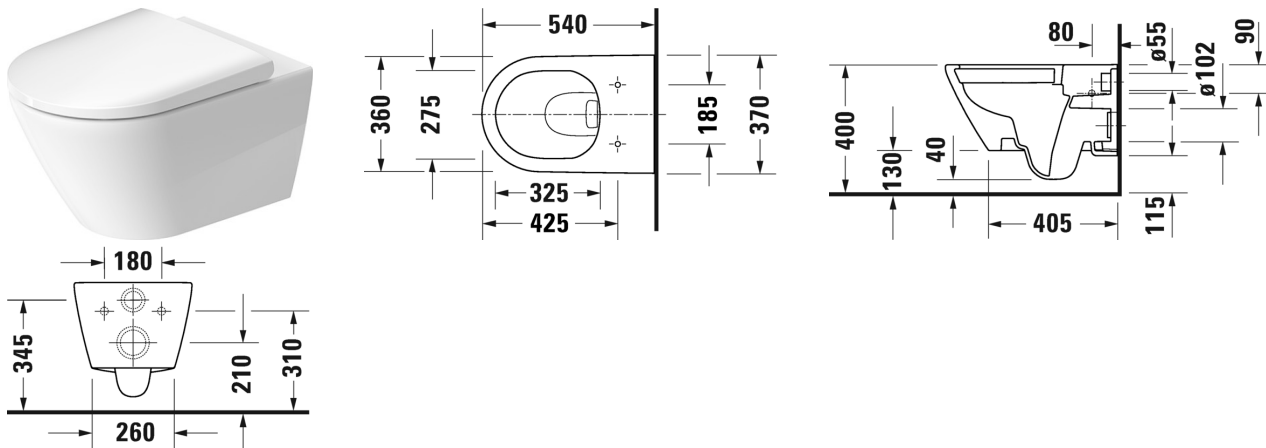

/Products/All series/D-Neo Toalett veggmontert Duravit
Rimless® # 2577090000

| < 370 mm > |

Toalett veggmontert Duravit Rimless®	Dimensjoner	Vekt	Ordrenummer
uten skyllekant, nordisk modell, inkl. Durafix			
Farger			
00 Hvit (alpin)			
Variant			
♣ 4,5 l	370 x 540 mm	23,200 kg	2577090000
Infobox			
Hvis det ikke anvendes innbyggingsstativ, anbefales feste # 006500, Inklusiv Durafix2 for skjult montering			
Tilbehør			
Lyddempingssett til veggmontert bidet og toalett		0,300 kg	005019
Feste til veggmontert bidet og toalett	Ø 12 x 180 mm	0,200 kg	006500
Egnede produkter			
Toalettsete rustfrie stålhengsler, uten automatisk lukking,			002161
Toalettsete rustfrie stålhengsler, med SoftClose,			002169

Alle tegninger inneholder de nødvendige mål som er gjenstand for standard toleranser. De fremkommer i mm og er ikke bindende. Eksakte mål, spesielt ved særskilte tilpassede monteringsforhold, kan bare skaffes fra det ferdige porselensprodukt.