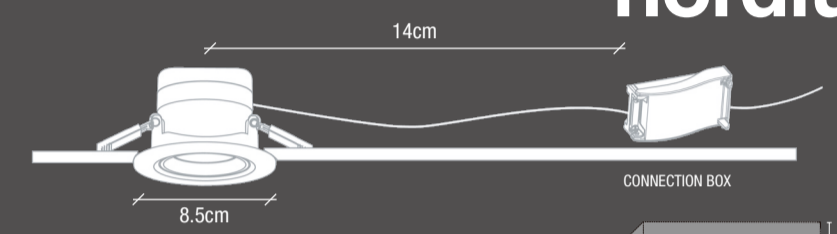

ROAR
1-KIT 230 V

ROAR
1-KIT 230 V

Dessin: 84960001
Db: 1902496
Hvid/Weiss
White/Vit
Blanc