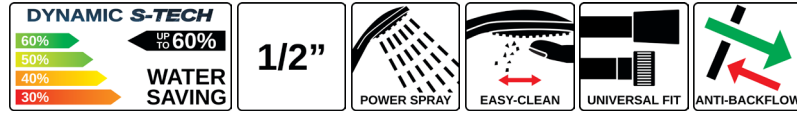

DIVELLO SENSO SHOWER PACK 1F

ECONOM

DIMENSION	1/2" (G15)
WARRANTY	2 YEARS*
EN STANDARD	EN1112, EN1113, EN246, EN1717

*Fails due to normal product wear, rubber part wear, incorrect installation, incorrect use or failure to follow assembly instructions will not be compensated.

SWE - Handdusch och 175 cm duschslang (1/2"). DIVELLO ECONOM™: Armaturberoende och energieffektiv originalprodukt, reducerar vatten- och energiförbrukningen på existerande tappställen med upp till 60 %. DIVELLO DYNAMIC S-TECH™: Förbättrad vattenkomfort - konstant vattenflöde oavsett högt eller lågt vattentryck. Säkerställer att efterfrågat vattenflöde levereras i hela fastighetsbeståndet trots att vattentrycket varierar i samhällen, fastigheter och beroende på belastning av vattennätet. Upplev en kraftig strålbild med optimal sköljkomfort. Integrerade/vulkade packningar. Power Spray: Kraftig sköljformåga även vid låga vattenflöden. Easy-Clean: Maximal livslängd - kalk och avlagringar gnuggas enkelt bort. Anti-Backflow: Integrerad backventil - eliminerar risken för att förorenat vatten återgår till vattensystemet. Universal Fit: Passar alla handduschhållare (konisk, cylindrisk och Sarona).