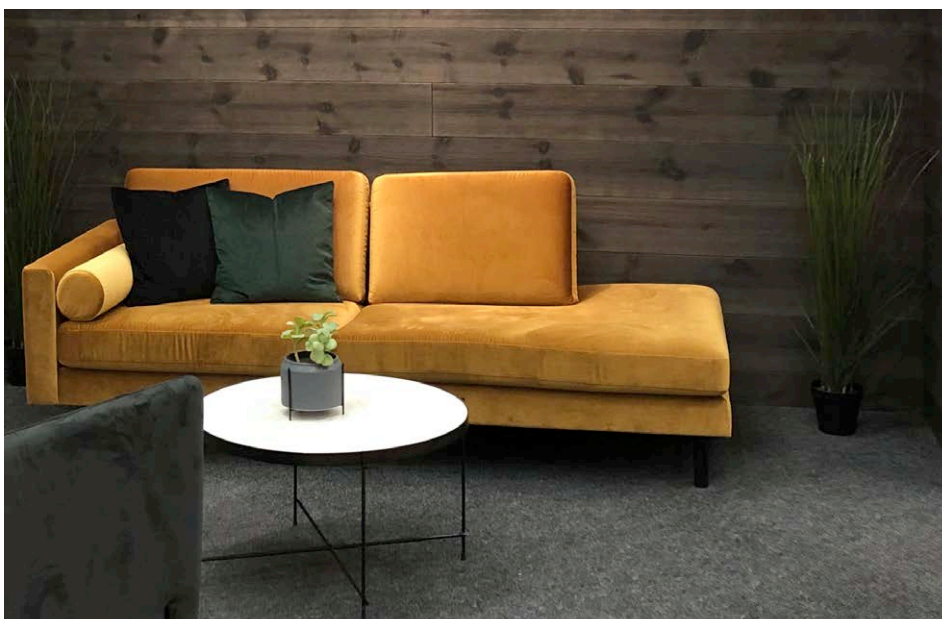

KARATPANEL Graffiti børstet