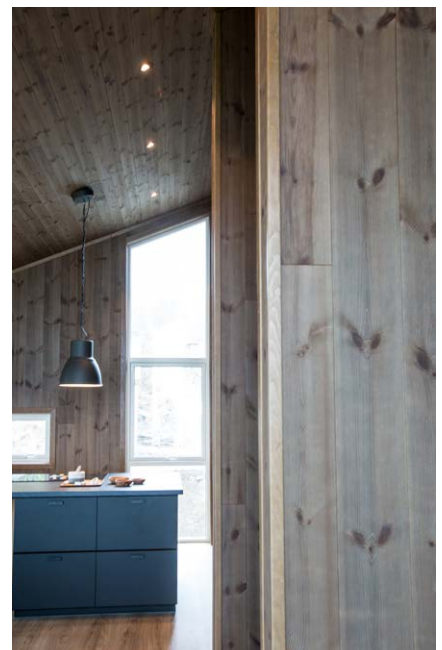

KARATPANEL

Børstet Gråtind

Denne moderne fjellhytta er både tegnet, prosjektert og levert av Selbuhytta.

En av de beste kvalitetene ved nettopp denne hytta er takhøyden, og de store skråvinduene som gir en uovertruffen utsikt. Rommene føles luftig, samtidig som karatpanelet skaper en lun stemning med rustikke teksturer. Det gir rommene en dempet, avslappet atmosfære, nettopp slik en fjellhytte skal ha.