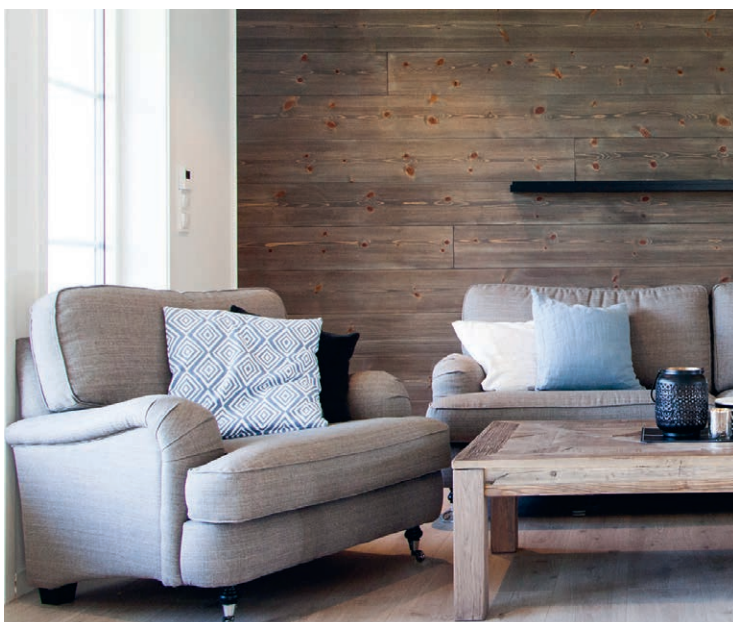

KARATPANEL Brun børstet