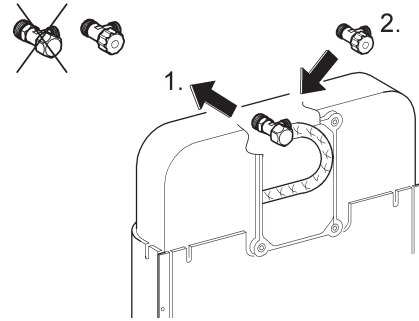

38 735

38 736

AV 1

AV 1

Design & Quality Engineering GROHE Germany

96.319.031/ÄM 211230/05.11

GROHE
ENJOY WATER®

38 735