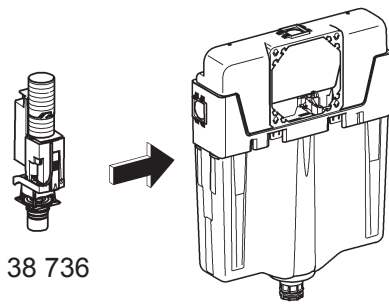

38 735

38 736

AV 1

AV 1

Design & Quality Engineering GROHE Germany

96.319.031/ÄM 211230/05.11

GROHE
ENJOY WATER®

38 735