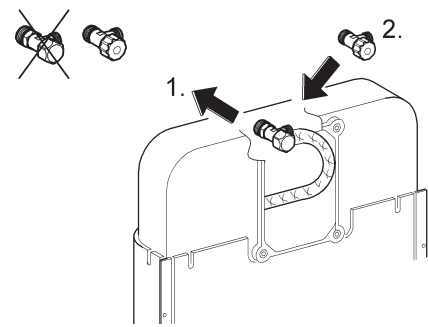

38 735

38 736

AV 1

AV 1

Design & Quality Engineering GROHE Germany

96.319.031/ÄM 211230/05.11

GROHE
ENJOY WATER®

38 735