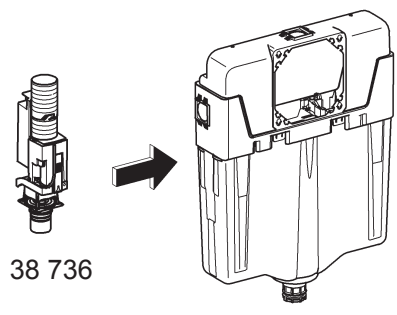

38 735

38 736

AV 1

AV 1

Design & Quality Engineering GROHE Germany

96.319.031/ÄM 211230/05.11

GROHE
ENJOY WATER®

38 735