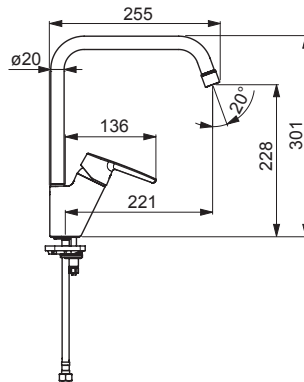

3933F

I (ISO 3822)
EN 817
50 - 1000 kPa
0.17 l/s (300 kPa)
300 kPa (0.2 l/s)
max. +70°C