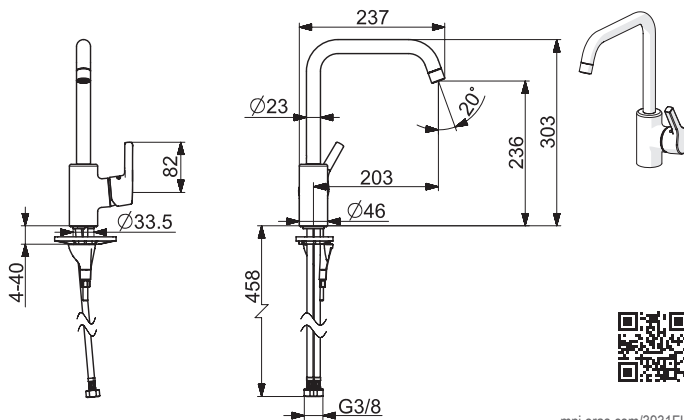

3931FH

I(ISO3822)
EN 817
50 - 1000 kPa
0.16 l/s (300 kPa)
max. +70°C