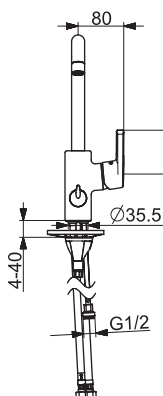

3936FH

I (ISO3822)
EN 817
50 - 1000 kPa
0.16 l/s (300 kPa)
max. +70°C