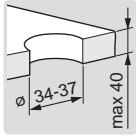

3935FH

I (ISO3822)
 EN 817
 50 - 1000 kPa
 0.16 l/s (300 kPa)
 max. +70°C

mpi.oras.com/3935FH

A

B

13
④

max.
1600 kPa

158825