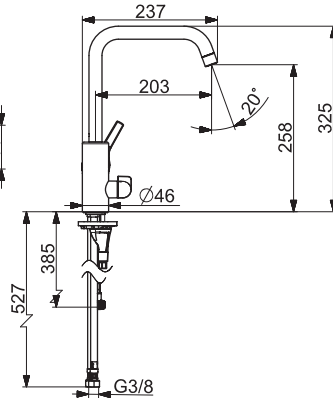

3936FH

I (ISO3822)
EN 817
50 - 1000 kPa
0.16 l/s (300 kPa)
max. +70°C