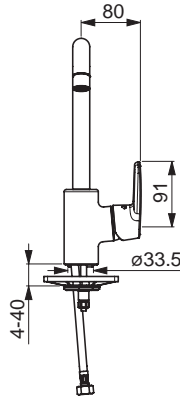

3931F

I (ISO 3822)
EN 817
50 - 1000 kPa
0.16 l/s (300 kPa)
300 kPa (0.2 l/s)
max. +70°C