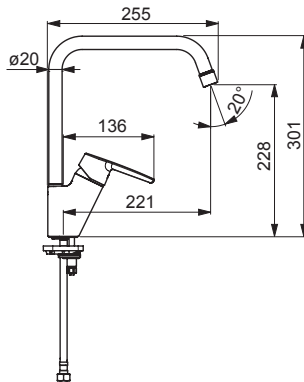

3933F

I (ISO 3822)
EN 817
50 - 1000 kPa
0.17 l/s (300 kPa)
300 kPa (0.2 l/s)
max. +70°C