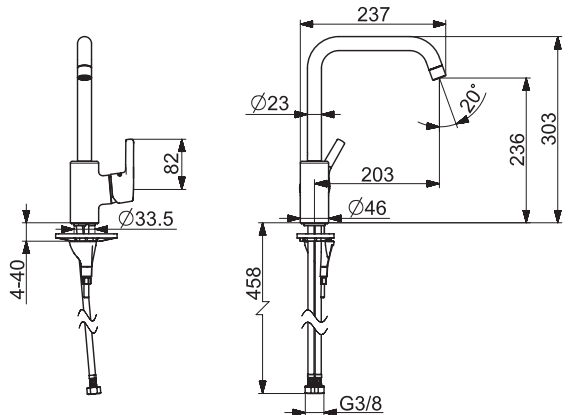

3931FH

I(ISO3822)
EN 817
50 - 1000 kPa
0.16 l/s (300 kPa)
max. +70°C