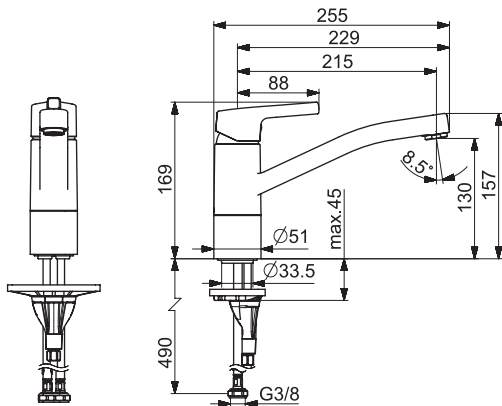

3930FH

I(ISO3822)
EN 817
50 - 1000 kPa
0.16 l/s (300 kPa)
max. +80°C