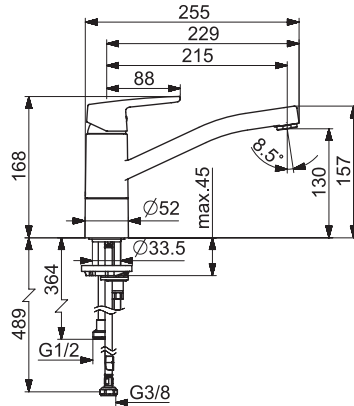

Oras

Installation and maintenance guide

3930F , 3930F-104 , 3930F-106

I (ISO 3822)
 EN 817
 50 - 1000 kPa
 0.16 l/s (300 kPa)
 0.056 l/s (300 kPa w/Controller) (-104)
 0.1 l/s (300 kPa w/Controller) (-106)
 300 kPa (0.2 l/s)
 max. +70°C

mpi.oras.com/3930F

3935F

I (ISO 3822)
 EN 817
 50 - 1000 kPa
 0.16 l/s (300 kPa)
 300 kPa (0.2 l/s)
 max. +70°C

mpi.oras.com/3935F

3933F

I (ISO 3822)
 EN 817
 50 - 1000 kPa
 0.17 l/s (300 kPa)
 300 kPa (0.2 l/s)
 max. +70°C