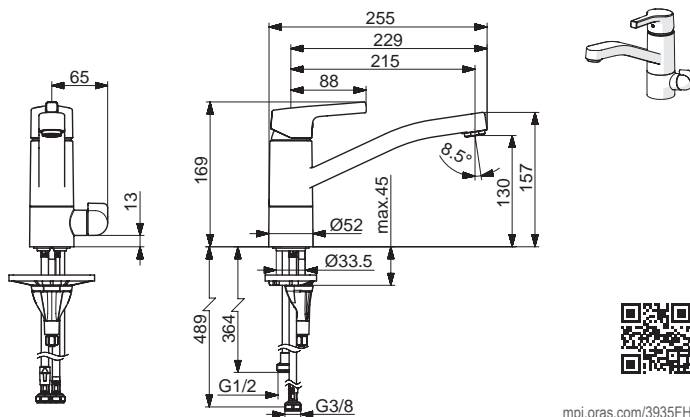

3935FH

I (ISO3822)
EN 817
50 - 1000 kPa
0.16 l/s (300 kPa)
max. +70°C