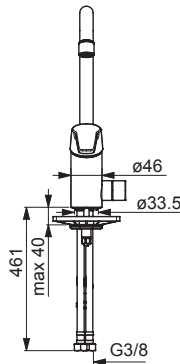

3934F

I (ISO 3822)
EN 817
50 - 1000 kPa
0.18 l/s (300 kPa)
300 kPa (0.2 l/s)
max. +70°C