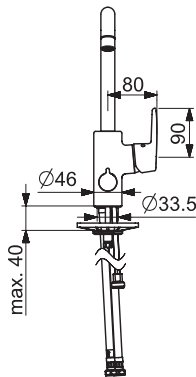

3936F

I (ISO 3822)
EN 817
50 - 1000 kPa
0.16 l/s (300 kPa)
300 kPa (0.2 l/s)
max. +70°C