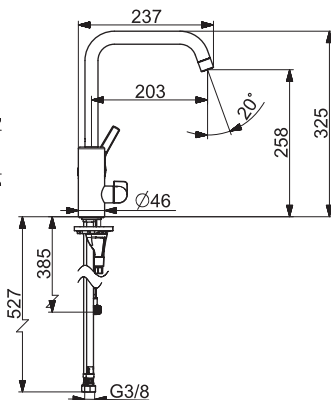

3936FH

I (ISO3822)
EN 817
50 - 1000 kPa
0.16 l/s (300 kPa)
max. +70°C