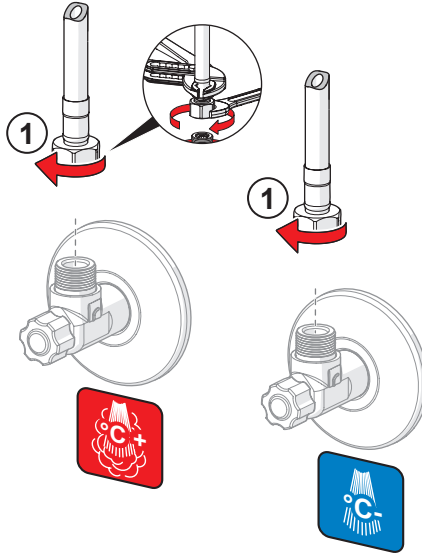

~2mm

19

①

max.
1600 kPa

②

②

2.5

②