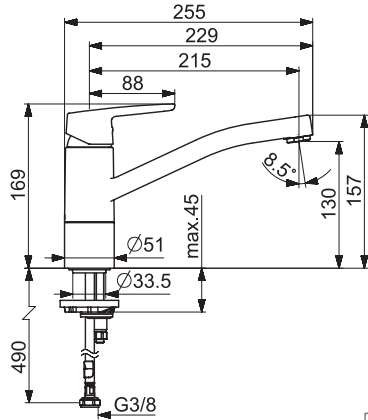

Oras

Installation and maintenance guide

3930F , 3930F-104 , 3930F-106

I (ISO 3822)
 EN 817
 50 - 1000 kPa
 0.16 l/s (300 kPa)
 0.056 l/s (300 kPa w/Controller) (-104)
 0.1 l/s (300 kPa w/Controller) (-106)
 300 kPa (0.2 l/s)
 max. +70°C