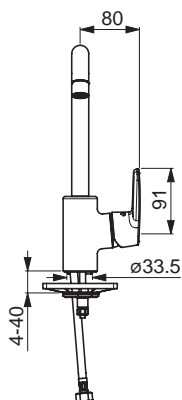

Oras

Installation and maintenance guide

3930F , 3930F-104 , 3930F-106

I (ISO 3822)
 EN 817
 50 - 1000 kPa
 0.16 l/s (300 kPa)
 0.056 l/s (300 kPa w/Controller) (-104)
 0.1 l/s (300 kPa w/Controller) (-106)
 300 kPa (0.2 l/s)
 max. +70°C

mpi.oras.com/3934F

3936F

I (ISO 3822)
 EN 817
 50 - 1000 kPa
 0.16 l/s (300 kPa)
 300 kPa (0.2 l/s)
 max. +70°C

mpi.oras.com/3936F

3931F

I (ISO 3822)
 EN 817
 50 - 1000 kPa
 0.16 l/s (300 kPa)
 300 kPa (0.2 l/s)
 max. +70°C

~2mm

19

①

max.
1600 kPa

②

②

2.5

②