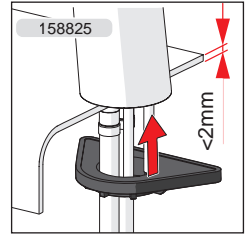

3935FH

I (ISO3822)
 EN 817
 50 - 1000 kPa
 0.16 l/s (300 kPa)
 max. +70°C

mpi.oras.com/3935FH

A

B

13
④

max.
1600 kPa

158825