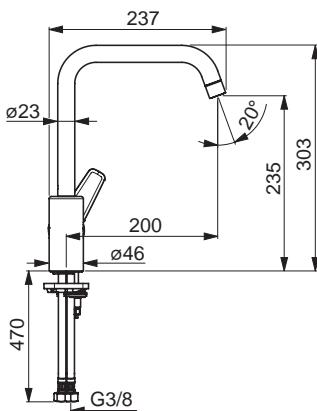

3931F

I (ISO 3822)
EN 817
50 - 1000 kPa
0.16 l/s (300 kPa)
300 kPa (0.2 l/s)
max. +70°C