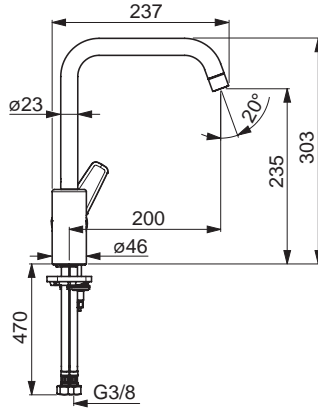

3931F

I (ISO 3822)
EN 817
50 - 1000 kPa
0.16 l/s (300 kPa)
300 kPa (0.2 l/s)
max. +70°C