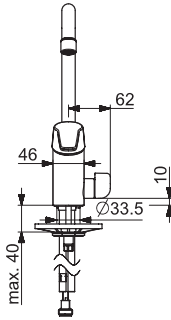

3934

I (ISO 3822)
EN 817
50 - 1000 kPa
0.22 l/s (300 kPa)
300 kPa (0.2 l/s)
max. +80°C