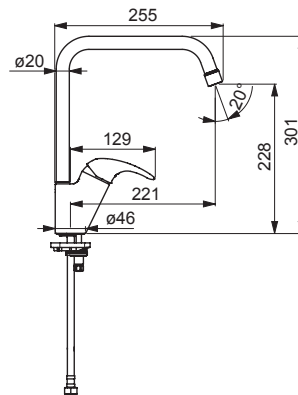

1438F

I (ISO 38229 Oras lab.)
EN 817
100 - 1000 kPa
0.2 l/s (300 kPa)
max. +70°C