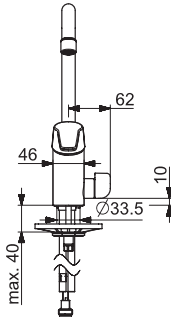

3934

I (ISO 3822)
EN 817
50 - 1000 kPa
0.22 l/s (300 kPa)
300 kPa (0.2 l/s)
max. +80°C