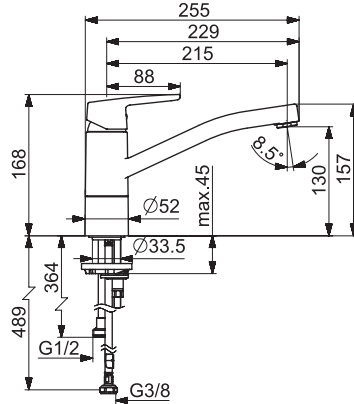

Oras

Installation and maintenance guide

3930F , 3930F-104 , 3930F-106

I (ISO 3822)
 EN 817
 50 - 1000 kPa
 0.16 l/s (300 kPa)
 0.056 l/s (300 kPa w/Controller) (-104)
 0.1 l/s (300 kPa w/Controller) (-106)
 300 kPa (0.2 l/s)
 max. +70°C

mpi.oras.com/3930F

3935F

I (ISO 3822)
 EN 817
 50 - 1000 kPa
 0.16 l/s (300 kPa)
 300 kPa (0.2 l/s)
 max. +70°C

mpi.oras.com/3935F

3933F

I (ISO 3822)
 EN 817
 50 - 1000 kPa
 0.17 l/s (300 kPa)
 300 kPa (0.2 l/s)
 max. +70°C

~2mm

19

①

max.
1600 kPa

②

②

2.5

②