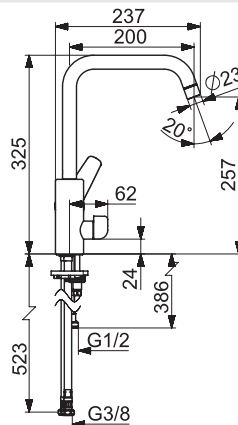

3936F

I (ISO 3822)
EN 817
50 - 1000 kPa
0.16 l/s (300 kPa)
300 kPa (0.2 l/s)
max. +70°C