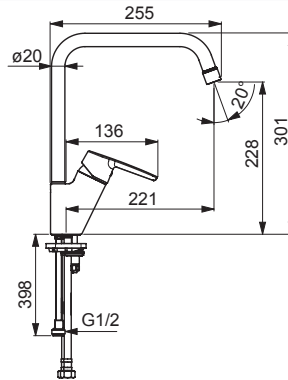

3934F

I (ISO 3822)
EN 817
50 - 1000 kPa
0.18 l/s (300 kPa)
300 kPa (0.2 l/s)
max. +70°C