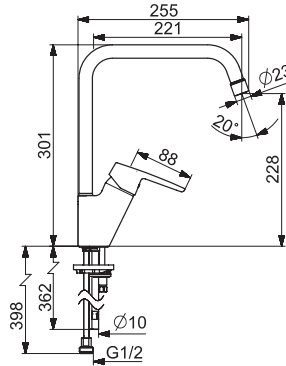

3934

I (ISO 3822)
EN 817
50 - 1000 kPa
0.22 l/s (300 kPa)
300 kPa (0.2 l/s)
max. +80°C