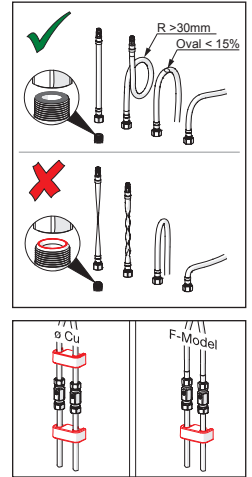

~2mm

19

①

max.
1600 kPa

②

②

2.5

②