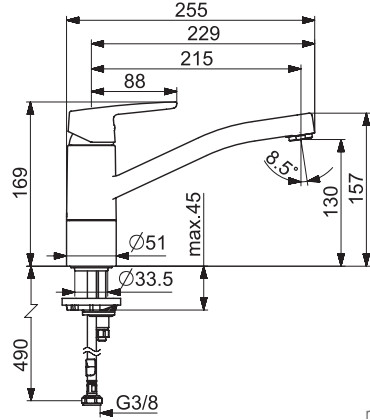

Oras

Installation and maintenance guide

3930F , 3930F-104 , 3930F-106

I (ISO 3822)
 EN 817
 50 - 1000 kPa
 0.16 l/s (300 kPa)
 0.056 l/s (300 kPa w/Controller) (-104)
 0.1 l/s (300 kPa w/Controller) (-106)
 300 kPa (0.2 l/s)
 max. +70°C

~2mm

19

①

max.
1600 kPa

②

②

2.5

②