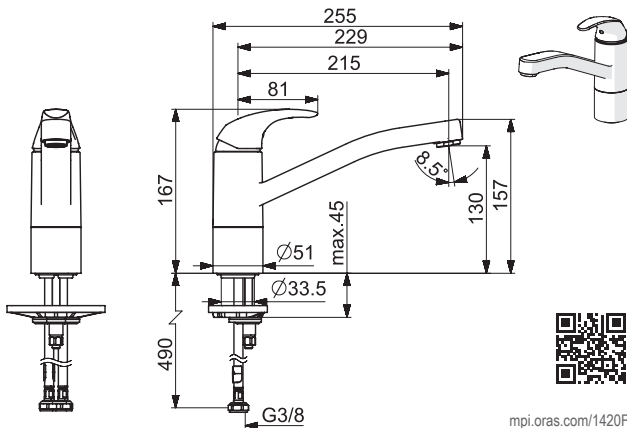

1420F

I (ISO 3822)
EN 817
50 - 1000 kPa
0.20 l/s (300 kPa)
max. +70°C