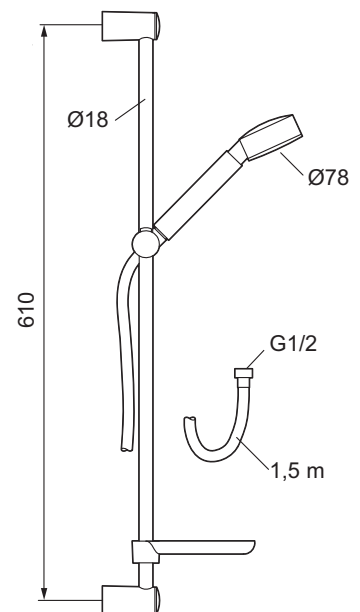

Dusjgarnityr, Venado

- Hånddusj
- Eco Flow 9 l/min
- Transparent såpeskål

FM Mattsson Venado er et robust og prisgunstig dusjsett med såpeskål. Alt du trenger følger med som skruer og pakninger mot veggen.

Utførelse	FMM nr	NRF nr
Krom	93150000	4304408