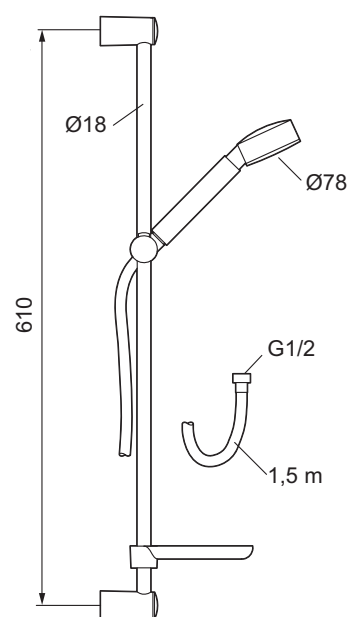

Dusjgarnityr, Venado

- Hånddusj
- Eco Flow 9 l/min
- Transparent såpeskål

FM Mattsson Venado er et robust og prisgunstig dusjsett med såpeskål. Alt du trenger følger med som skruer og pakninger mot veggen.

Utførelse	FMM nr	NRF nr
Krom	93150000	4304408