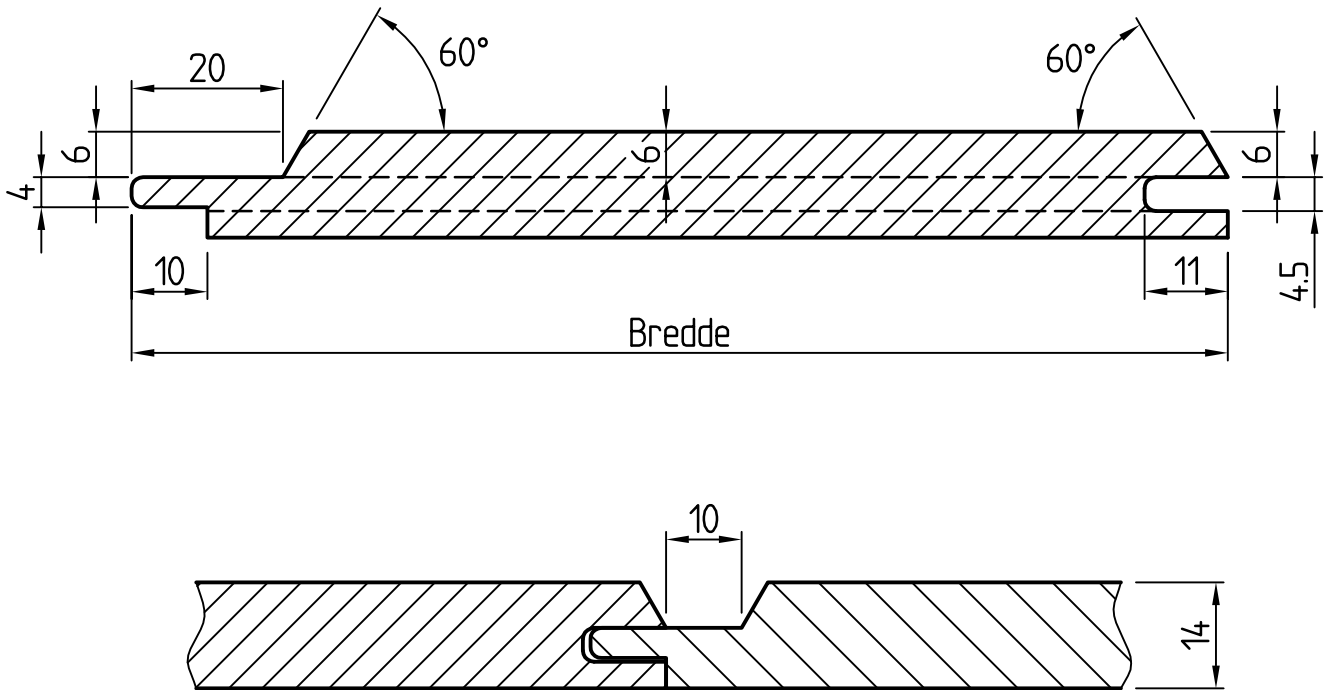

VERKTYG RITADE SETT FRÅN INMATNINGSSIDAN

This drawing must not without our permission be copied, imported to a third party or otherwise used without authorisation. Contravention will be prosecuted.

Denna ritning är vår egendom och skyddas enligt gällande lag samt får ej utan vårt medgivande kopieras, delgivas annan eller obehörigen användas.

Konstr.	Ritad SS	Kop.	Konstr. MF	Stand.	Godk.	Skala 1:1	Kund KJELDSTAD	
KVARNSTRANDS SHARPEST TOOLS FOR WOOD 0383-347 00							Ersätter	Dat.
							Ritn.-nr 41414548	

SKYGGE SKRÅ