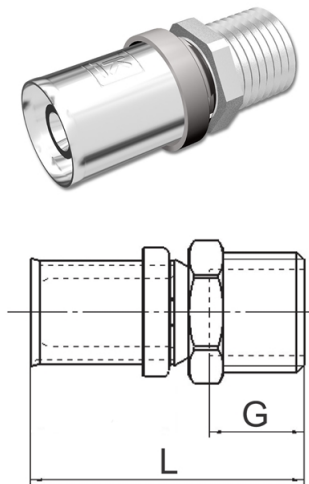

LK PressPex Tippunion

Presskupling for sammenføyning av LK PAL og LK PE-X Universalrør.

NRF nr.	Dim.	G mm	L	Forpagn.
505 13 45	AX16 x 3/8"	14	44,5	1/10/400
505 12 27	AX16 x 1/2"	16,5	47,5	1/10/330
505 14 92	AX16 x 3/4"	17	47,5	1/10/300
505 12 28	AX20 x 1/2"	17	47,5	1/10/300
505 12 29	AX20 x 3/4"	17	48,5	1/10/300
505 13 53	AX20 x 1"	16	49,5	1/5/160
505 12 31	AX25 x 3/4"	17	50	1/5/180
505 12 32	AX25 x 1"	17,5	51	1/5/160
505 13 54	A32 x 3/4"	15	50	1/5/105
505 12 33	A32 x 1" *	18	51	1/5/105
505 12 34	A32 x 1 1/4"	22	55,5	1/5/80
505 07 57	A40 x 1"	24	62,5	1/90
505 07 58	A40 x 1 1/4"	29,5	65,5	1/72
505 13 55	A40 x 1 1/2"	20	66,2	1/63
505 15 32	A50 x 1 1/4"	27	77,7	1/46
505 15 33	A50 x 1 1/2"	31	78,2	1/54
505 13 56	A50 x 2"	24	82	1/30
505 07 59	A63 x 2"	35	83,7	1/27
505 17 35	A75 x 2 1/2"	27	95	1/12

* Passer også LK Varmør (dim 32x2,9). Se produktkatalog for LK Gulvvarme.