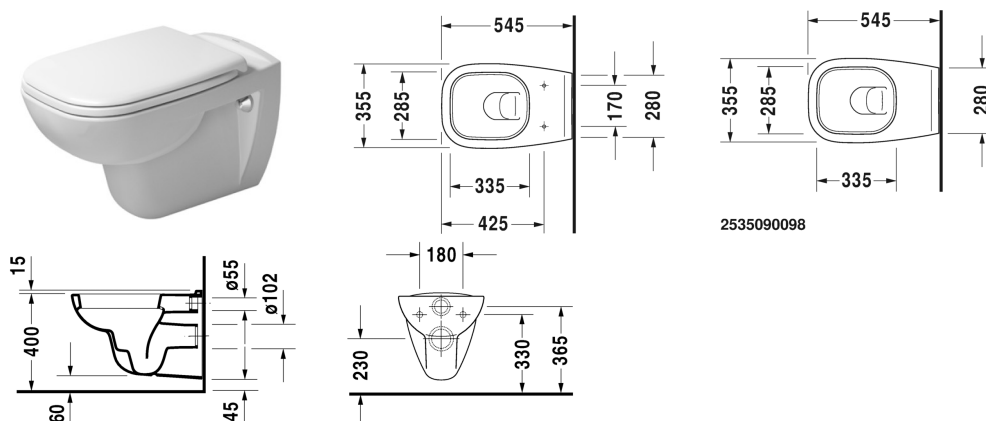

D-Code Toalett veggmontert # 253509..992 / 253509..00

| < 355 mm > |

Toalett veggmontert	Dimensjoner	Vekt	Modellnummer
nordisk modell			
Farger			
00 Hvit alpin 20 HygieneGlaze (et antibakterielt keramisk glasur som gir høyere grad av hygiene på badet)			
Variant			
♣ 4,5 l	355 x 545 mm	20,000 kg	253509..992
♣ 4,5 l	355 x 545 mm	20,000 kg	253509..00
Infobox			
Hvis det ikke anvendes innbyggingsstativ, anbefales feste # 006500			
Lyddempingssett til veggmontert toalett		0,300 kg	005020
Feste til veggmontert bidet og toalett	Ø 12 x 180 mm	0,200 kg	006500
Egnede produkter			
Toalettsete Plast beslag, med SoftClose,			006739
Toalettsete rustfrie stålhengsler, uten automatisk lukking,			006731

Alle tegninger inneholder de nødvendige mål som er gjenstand for standard toleranser. De fremkommer i mm og er ikke bindende. Eksakte mål, spesielt ved særskilte tilpassede monteringsforhold, kan bare skaffes fra det ferdige porselensprodukt.