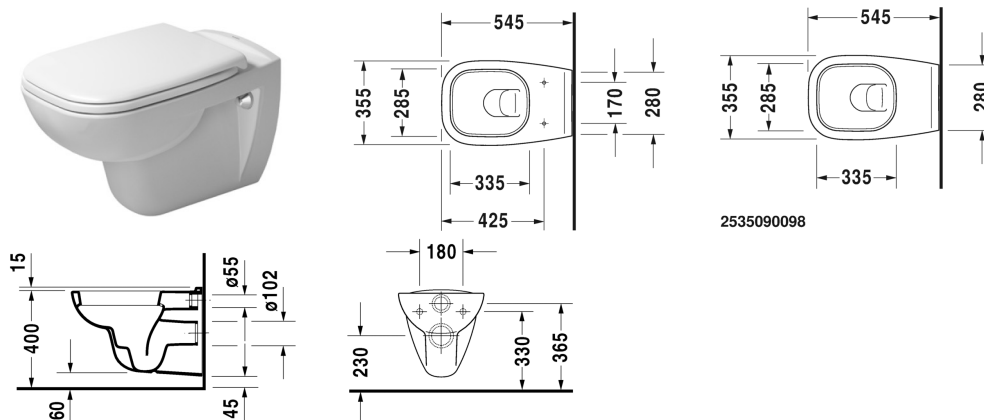

D-Code Toalett veggmontert # 253509..992 / 253509..00

| < 355 mm > |

Toalett veggmontert	Dimensjoner	Vekt	Modellnummer
nordisk modell			
Farger			
00 Hvit alpin 20 HygieneGlaze (et antibakterielt keramisk glasur som gir høyere grad av hygiene på badet)			
Variant			
♣ 4,5 l	355 x 545 mm	20,000 kg	253509..992
♣ 4,5 l	355 x 545 mm	20,000 kg	253509..00
Infobox			
Hvis det ikke anvendes innbyggingsstativ, anbefales feste # 006500			
Lyddempingssett til veggmontert toalett		0,300 kg	005020
Feste til veggmontert bidet og toalett	Ø 12 x 180 mm	0,200 kg	006500
Egnede produkter			
Toalettsete Plast beslag, med SoftClose,			006739
Toalettsete rustfrie stålhengsler, uten automatisk lukking,			006731

Alle tegninger inneholder de nødvendige mål som er gjenstand for standard toleranser. De fremkommer i mm og er ikke bindende. Eksakte mål, spesielt ved særskilte tilpassede monteringsforhold, kan bare skaffes fra det ferdige porselensprodukt.