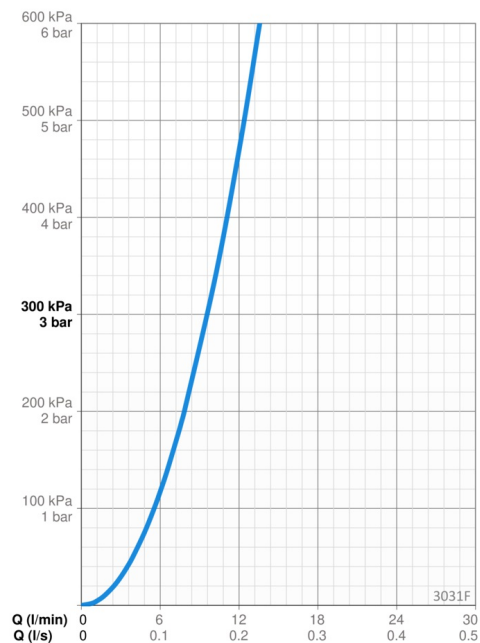

Teknisk data

Flow attributter

Vannmengde ved 300 kPa	0.16 l/s
Trykktap (0.2 l/s)	490 kPa (70% qv = 240 kPa)

Tekniske egenskaper

Varmtvannsforsyning	max. +70°C
Arbeidstrykk	50 - 1000 kPa
Tilkoblingsstørrelse	G3/8
Projeksjon	231 mm
Materiale	brass

Program instillinger

Vaskemaskinkran åpningstid	4 h / 12 h

Elektroniske attributter

Batteri	AA 1.5 V Lithium x 2
Bluetooth versjon	5.x (D060577)

Bestemmelser

EU Directive	CE Radio Equipment Directive 2014/53/EU , Low Voltage Directive 2014/35/EU , EMC Directive 2014/30/EU , RoHS Directive 2011/65/EU
EN Standard	EN 817, EN 15091, ETSI EN 301 489-1 V1.9.2 , ETSI EN 300 328 v2.2.2 , EN 61000-6-1:2007 , EN 61000-6-3:2007+A1:2011+AC:2012 , EN 60335-1:2012+A11+A13+A14+A2+A15:2021, Part 19.11.4
Støyklasse	I (ISO 3822)
Tetthetsklasse	IP 55

Godkjenninger og Erklæringer

STF Sertifikat	EUF129-19004498-TH1
KIWA SE	1607
UN38.3	UN38-3 Energizer L91
Declaration of conformity	RED