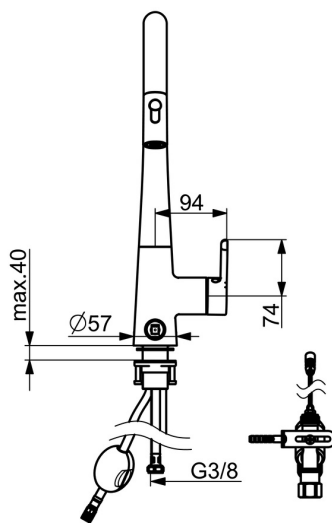

Teknisk data

Flow attributter

Vannmengde ved 300 kPa	0.16 l/s
Trykktap (0.2 l/s)	490 kPa (70% qv = 240 kPa)

Tekniske egenskaper

Varmtvannsforsyning	max. +70°C
Arbeidstrykk	50 - 1000 kPa
Tilkoblingsstørrelse	G3/8
Projeksjon	231 mm
Materiale	brass