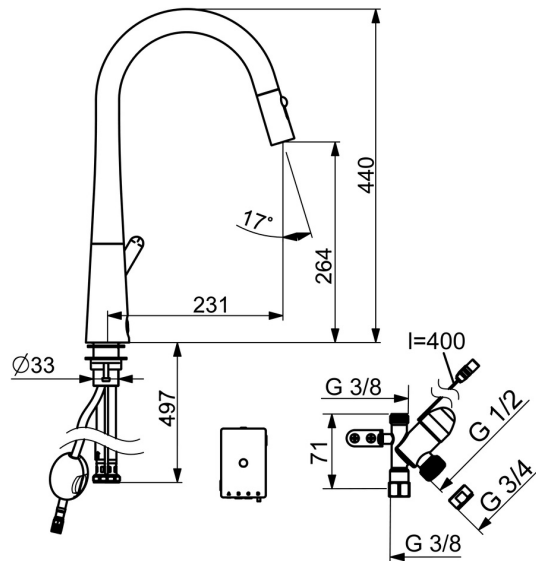

Teknisk data

Flow attributter

Vannmengde ved 300 kPa	0.16 l/s
Trykktap (0.2 l/s)	490 kPa (70% qv = 240 kPa)

Tekniske egenskaper

Varmtvannsforsyning	max. +70°C
Arbeidstrykk	50 - 1000 kPa
Tilkoblingsstørrelse	G3/8
Projeksjon	231 mm
Materiale	brass