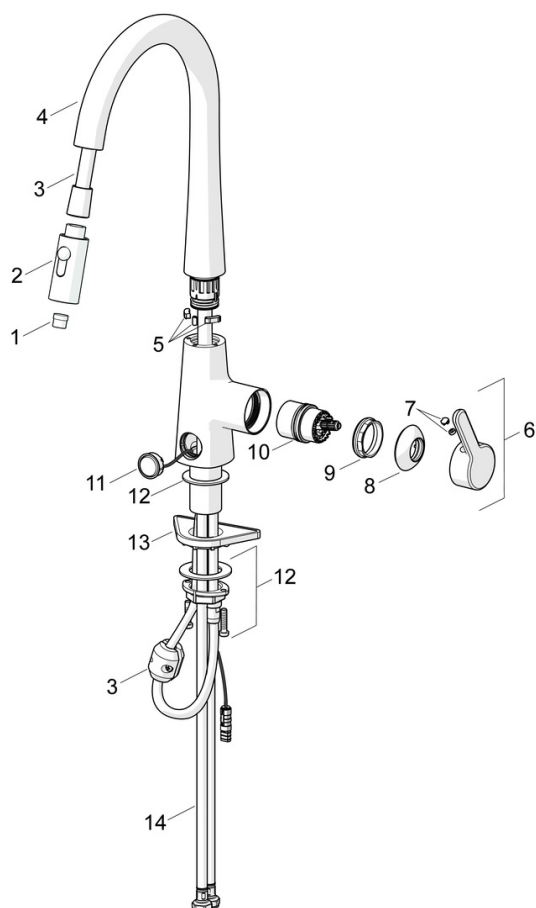

SP3032F

	Navn	Kode	NRF
01	Strålesamler	1000972V	4205241
02	Uttrekkbar tut	1001321V	4205252
03	Slange, L=1500, G1/2-M14x1	1004704V	4205319
04	Tut komplett Utgått	1003323V	4205312
05	Begrenser for svingbar tut, 60° / 0°	602706/2	4205292
06	Hendel	1003084V	4205311
07	Deksel Utgått	602069V	4205185
08	Dekkring	1001740V	4205296
09	Festemutter for kassett, M4x1.5, SW 38	158726	4204528
10	Kassett	1003691V	4205314
11	Trykknappventil, 3 V	1004296V	4205316
12	Kranfeste komplett	602629V	4205226
13	Støtteplate, 100x60mm	158825	4204534
14	Fleksible slanger, L=550, G3/8-M10x1 LH Utgått	1004663V	4205318