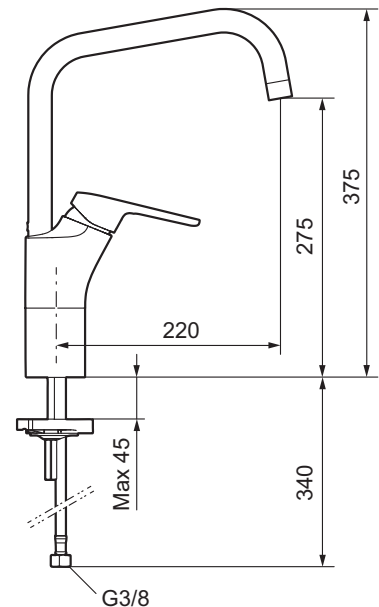

Utførelse	FMM nr	NRF nr
Krom, Energiklasse C	83000010	4300957