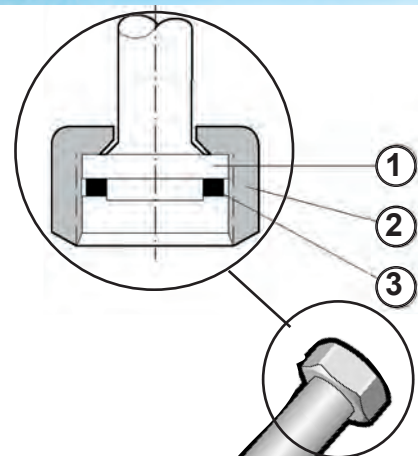

HVIT Koblingslange

Kort modell i hvit utførelse

For tilkobling av blandebatterier og den egner seg ypperlig for klosett.

Temp. 95°C
Trykk 10 bar

1. Rør
2. Mutter
3. Pakning

Glimrende bak klosetter ol.

Fåes i følgende dimensjoner:

Kat.nr.	Lengde	Dim.	NRF-nr.
10582101	30 cm	3/8 x 1/2	930 21 61
10582102	30 cm	1/2 x 1/2	930 21 62
10582131	50 cm	3/8 x 1/2	930 21 81
10582132	50 cm	1/2 x 1/2	930 21 82