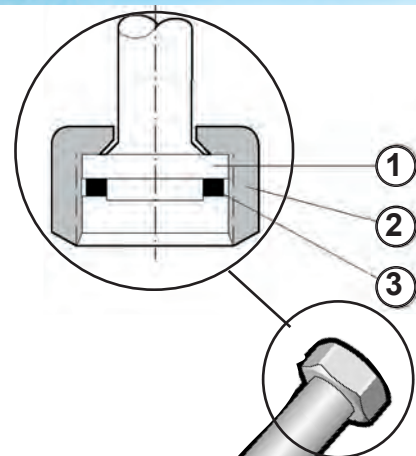

### Kort modell i hvit utførelse

For tilkobling av blandebatterier og den egner seg ypperlig for klosett.

Temp. 95°C  
Trykk 10 bar

1. Rør
2. Mutter
3. Pakning

Glimrende bak klosetter ol.

Fåes i følgende dimensjoner:

Kat.nr.	Lengde	Dim.	NRF-nr.
10582101	30 cm	3/8 x 1/2	930 21 61
10582102	30 cm	1/2 x 1/2	930 21 62
10582131	50 cm	3/8 x 1/2	930 21 81
10582132	50 cm	1/2 x 1/2	930 21 82