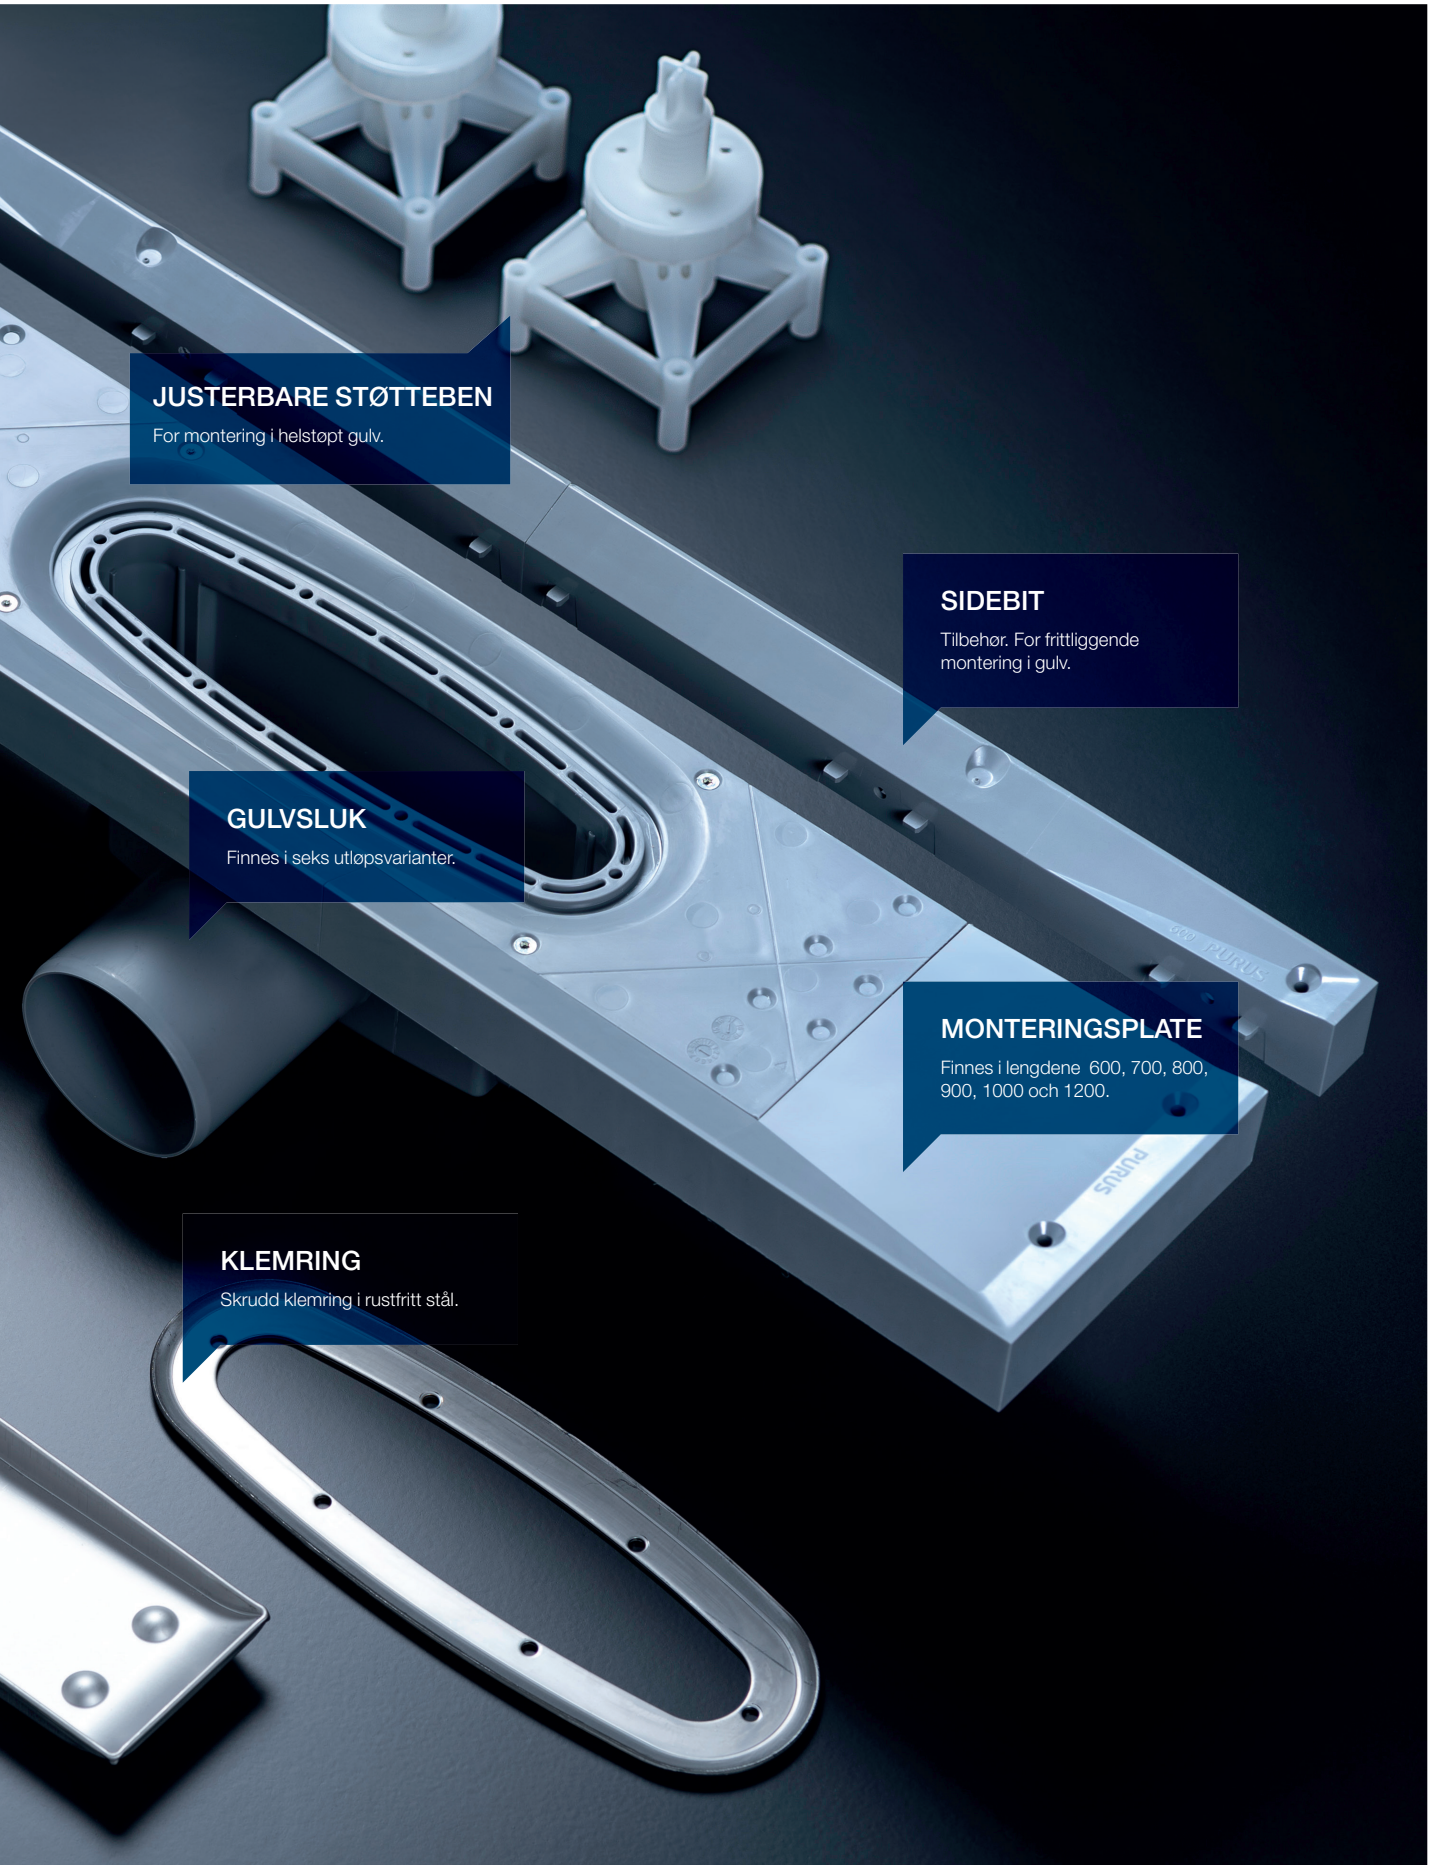

JUSTERBARE STØTTEBEN

For montering i helstøpt gulv.

GULVSLUK

Finnes i seks utlopsvarianter.

SIDEBIT

Tilbehør. For frittliggende montering i gulv.

MONTERINGSPLATE

Finnes i lengdene 600, 700, 800, 900, 1000 och 1200.

KLEMRING

Skrudd klemring i rustfritt stål.