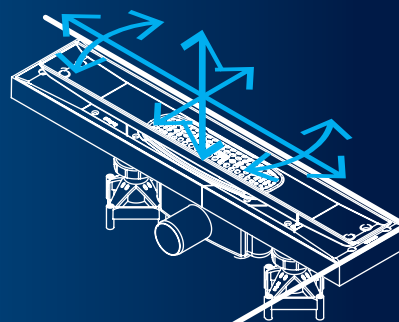

EFFEKTIV HÅRSIL

Vi har utviklet en helt ny og effektiv hårsil som bedre samler opp smuss og hår. Samtidig som den tillater en økt kapasitet i sluket.

SMART

OPTIMAL INSTALLASJON

PRO gir høy fleksibilitet ved montering med store justeringsmuligheter i alle ledd. Du kan sette sluket helt inn mot vegg eller hjørne.

ADAPTIV

ØKT FORTJENESTE

Som proff er din inntjening ca. 9 ganger mer sammenlignet med et tradisjonelt gulvsluk. Sluttresultatet blir stilrent og din sluttkunde blir mer fornøyd. PRO forenkler installasjonen, det går raskere å montere og det gjør at du som håndverker kan imponere.

+%