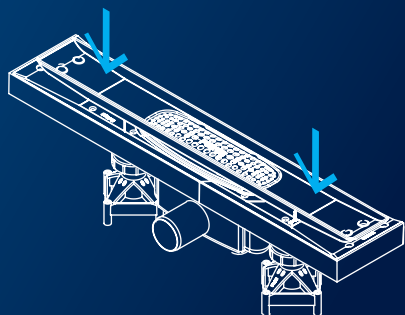

STERK

BÆRENDE KONSTRUKSJON

Slukpotten er montert i en stabil monteringsplate. Den selv bærende konstruksjonen gjør at hverken monteringskit eller stabiliserende metallskinner er nødvendig. Monteringsplaten har også tatt høyde for fallsparkling.