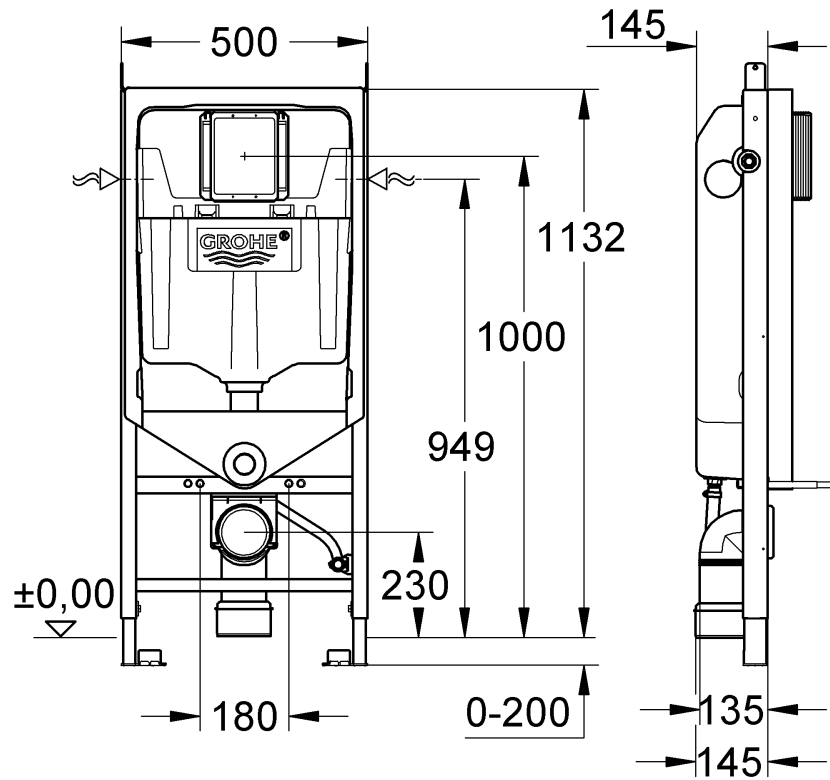

39 062

Rapid SL

Design + Engineering GROHE Germany

99.0159.031/ÄM 228857/07.13

ENJOY WATER®

**i**

3

4

5

6

7

8

**i**

**9**

**10**

**11**

**12**

1

2

3

4

5

6

7

1

2

3

4

5

**6****7****8****9****1****2****3**