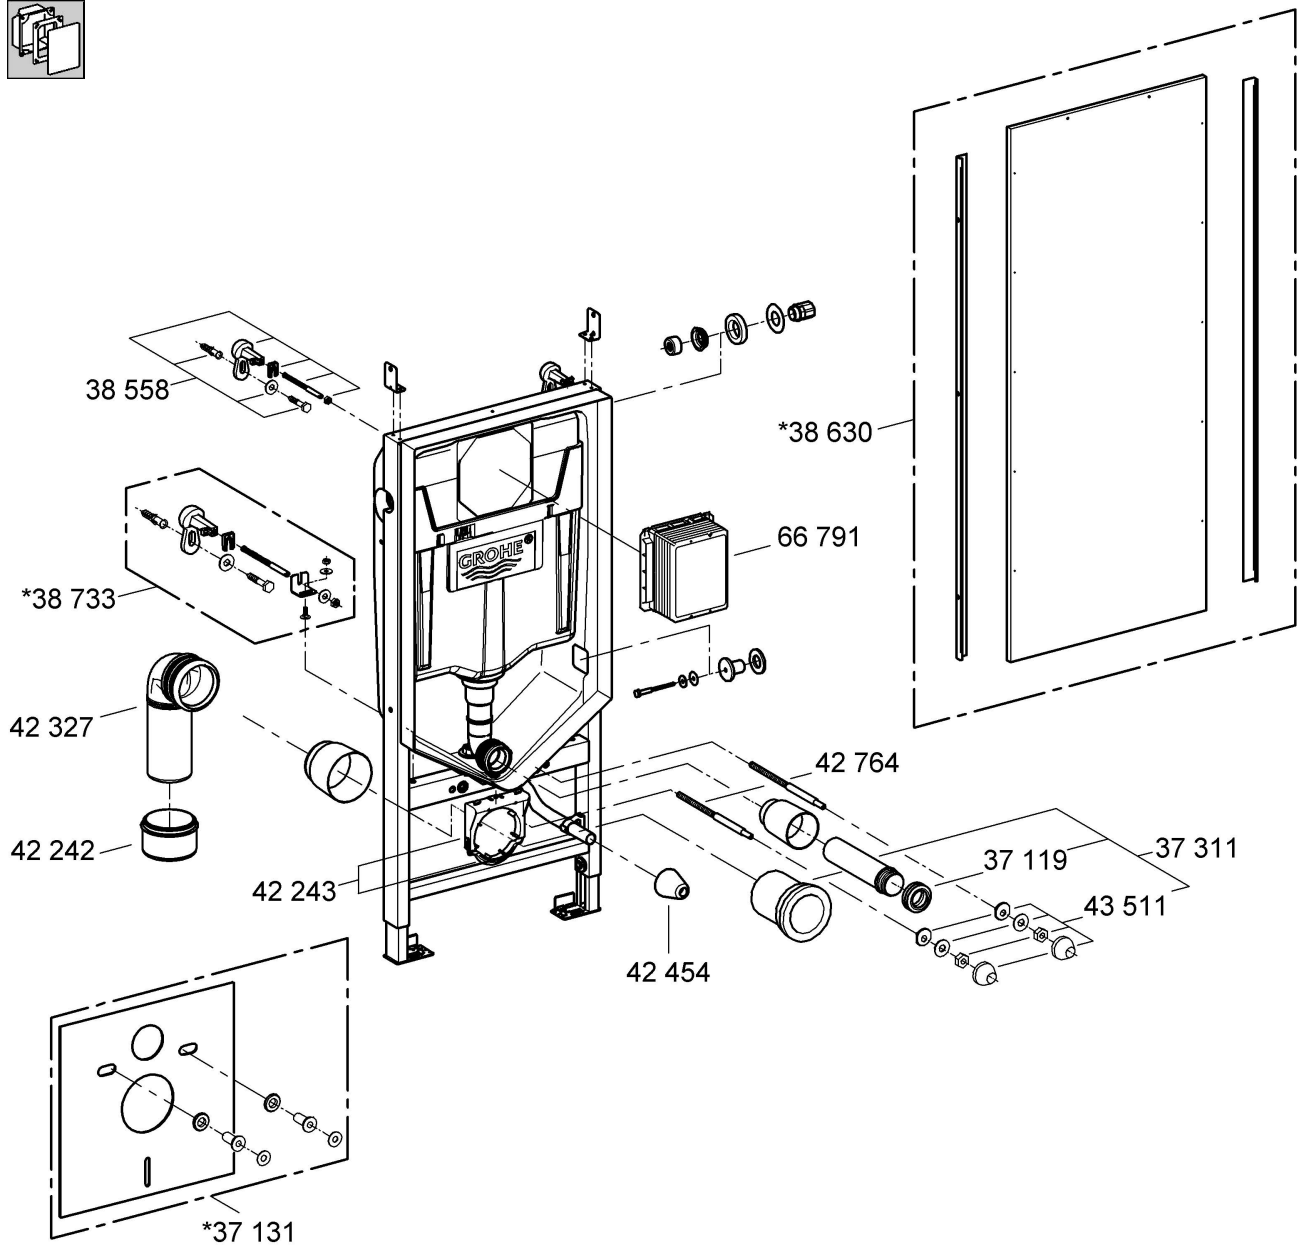

39 062

Rapid SL

Design + Engineering GROHE Germany

99.0159.031/ÄM 228857/07.13

ENJOY WATER®

**i**

3

4

5

6

7

8

**i**

**9**

**10**

**11**

**12**

1

2

3

4

5

6

7

1

2

3

4

5

**6****7****8****9****1****2****3**