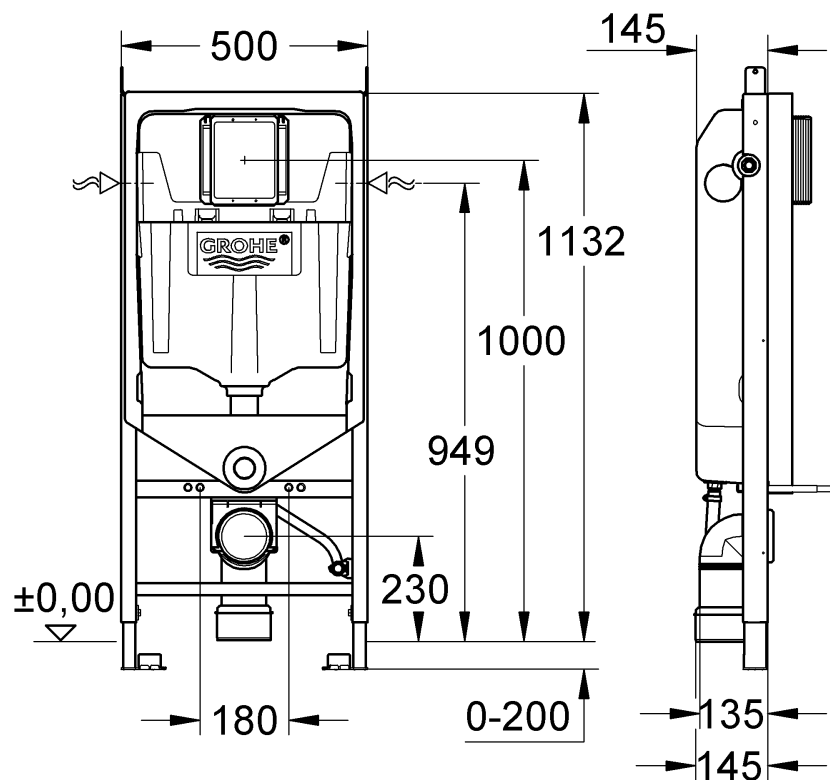

39 062

Rapid SL

Design + Engineering GROHE Germany

99.0159.031/ÄM 228857/07.13

ENJOY WATER®

**i**

3

4

5

6

7

8

**i**

**9**

**10**

**11**

**12**

1

2

3

4

5

6

7

1

2

3

4

5

**6****7****8****9****1****2****3**