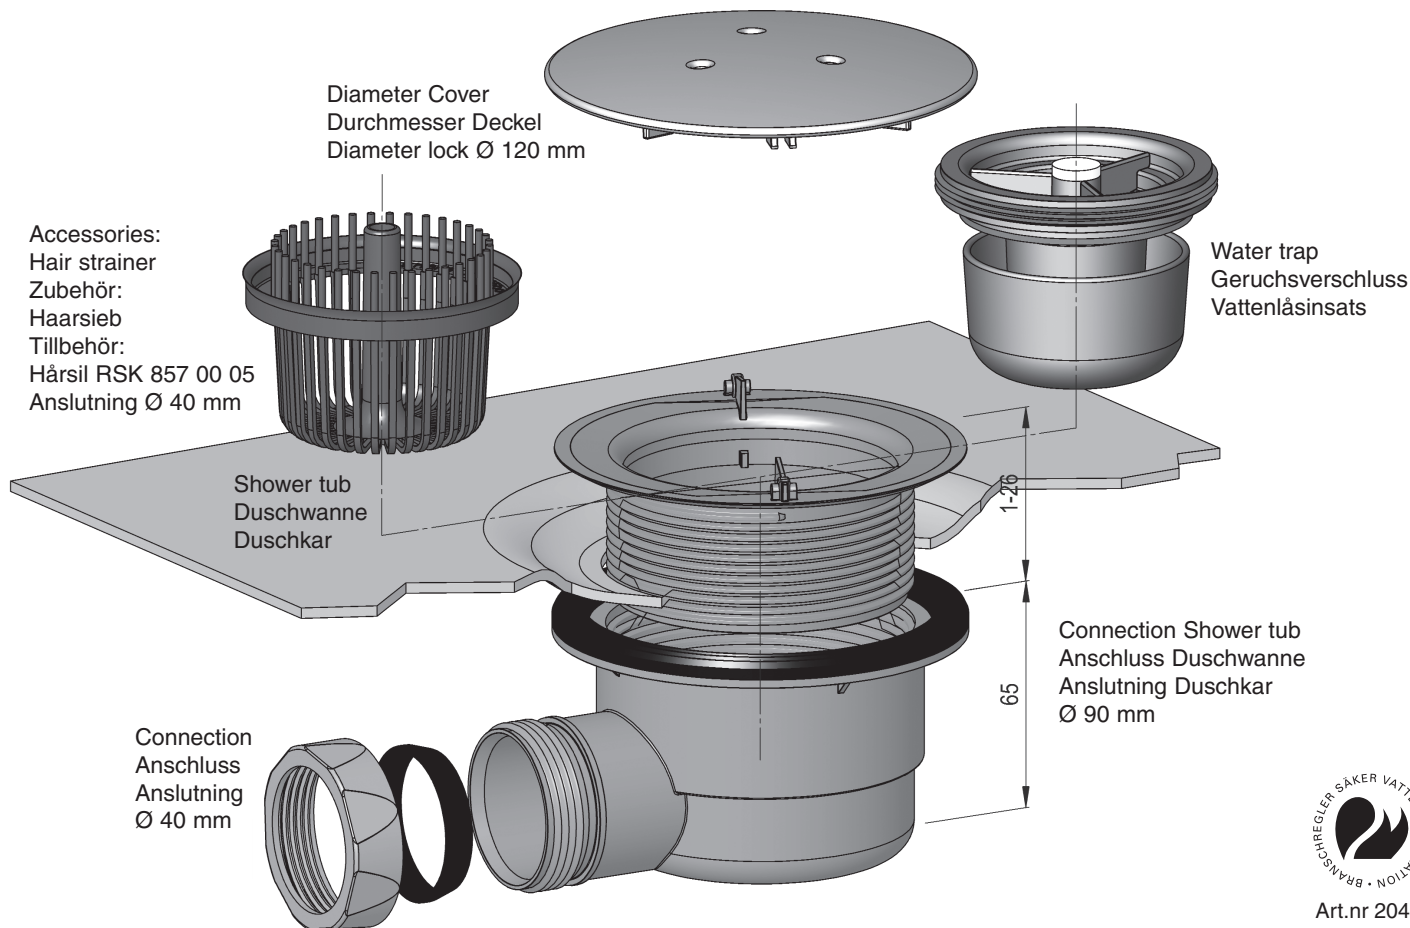

PURUS

SHOWER TUB WASTE DUSCHWANNE ABLAUFGARNITUR DUSCHKARSUTLOPP Ø90 x G11/2"

Art.nr 20492