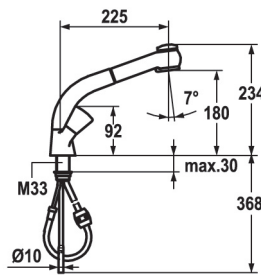

KWC tappebatteri storkjøkken

KWC

Sveitsisk leverandør fra 1874 av robuste storkjøkkenbatterier med lang levetid og fantastisk yteevne.

Benkmontert to-greps med uttrekk

Storkjøkkenbatteri med to ratt og svingbar tappetut. Modellen har også uttrekkslange opp til 700 mm noe som kan være praktisk på storkjøkken. Benkmontert.

Tekniske data	
Maks. vanntrykk	5 bar
Maks. vanntemperatur	80° C
Anslutning	10 mm rør
Svingbar tut	160°
Tut	A=225 mm
Hull i benk	Ø35 mm
Uttrekk	700 mm
Produktnummer	10.41.03