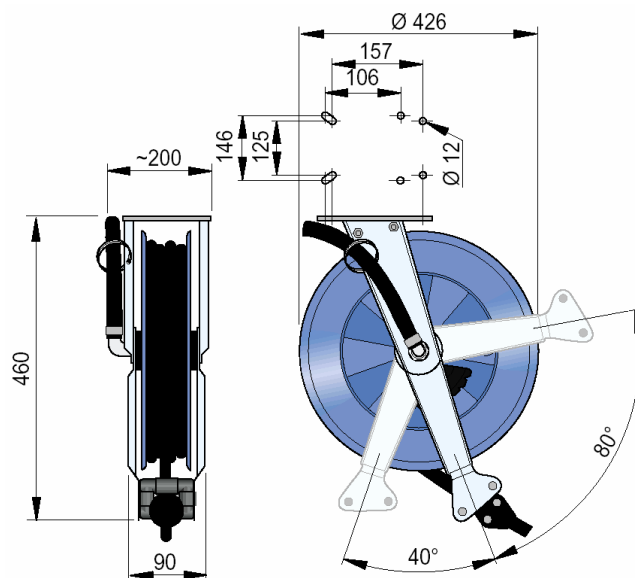

Nederman

Svenskproduserte slangetromler som vi modifierer blant annet for bruk til desinfisering og skumlegging.

Slangetrommel 10 meter

Slangetrommel med 10 meter slange ½" for næringsmiddel-industri. Trommelen er utført i kompositt med innfesting i pulverlakkert stål. Kan monteres i tak, på gulv eller vegg. Trommelen har automatisk låsefunksjon og støysvak opprulling. Utløpsarmen kan justeres 120° for optimal vinkel. Enkel justering av fjærens forspenning for maksimal sikkerhet. Lettbetjent låsefunksjon.

Tekniske data	
Slangelengde	10 m
Næringsmiddelslange	½"
Maks vanntrykk	10 bar
Maks vanntemperatur	90° C
Anslutninger	BSP ½" 60° kon
Produktnummer	30801088
Alternativt	30803688 (rustfritt stål)