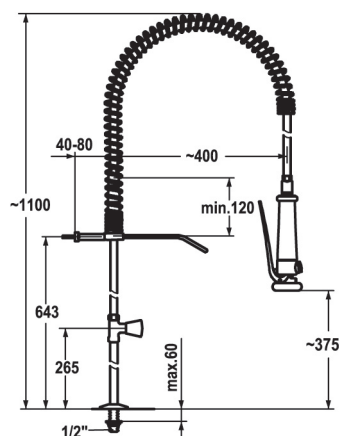

KWC

Sveitsisk leverandør fra 1874 av robuste storkjøkkenbatterier med lang levetid og fantastisk yteevne.

Benkmontert for kaldt eller forblandet vann

Benkmontert forspyledusj uten tappetut. Ratt som regulerer vannmengde og avstengbar dusj i fleksibelt oppheng. Benyttes for forblandet eller kaldt vann. Montering med ett hull i benk. Robust messingutførelse.

Tekniske data	
Maks. vanntrykk	5 bar
Maks. vanntemperatur	80° C
Anslutning	1/2" RG
Vannmengde	Dusj=18 l/min
NRF nummer	4450507
Produktnummer	24.40.60