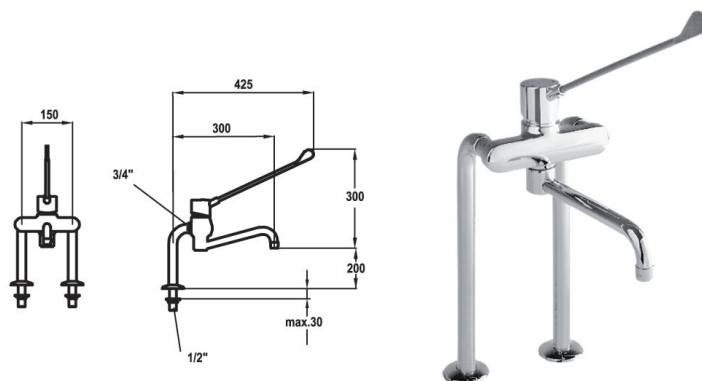

KWC

Sveitsisk leverandør fra 1874 av robuste storkjøkkenbatterier med lang levetid og fantastisk yteevne.

Benkmontert ett-greps med lang hendel, høye føtter

Storkjøkkenbatteri med lang hendel som også kan benyttes med albuen for berøringsfri utførelse. Svingbar tappetut og keramisk innmat med stor kapasitet. Benkmontert med to føtter ned i benken. Robust messingutførelse.

Tekniske data	
Maks. vanntrykk	5 bar
Maks. vanntemperatur	80° C
Svingbar tut	120°
Anslutning	1/2" RG
Tut	A=300 mm
hull i benk	2 x Ø22 mm
Produktnummer	24.62.44