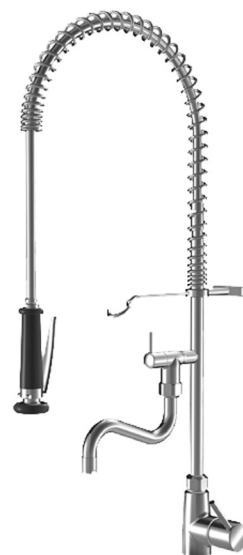

KWC

Sveitsisk leverandør fra 1874 av robuste storkjøkkenbatterier med lang levetid og fantastisk yteevne.

Benkmontert ett-greps m/tut

Benkmontert forspyledusj med svingbar tappetut. Ett-greps blande-batteri og avstengbar dusj i fleksibelt oppheng. Ett-hulls montering i benk. Leveres med tilbakeslagsventiler. Robust messingutførelse.

Tekniske data	
Maks. vanntrykk	5 bar
Maks. vanntemperatur	80° C
Anslutning	15 mm rør
Tilbakeslagsventiler	Leveres med
Tut	A=200 mm, B=270 mm
Vannmengde	Tut=40 l/min, dusj=18 l/min
Hull i benk	Ø42 mm
NRF nummer	4450528
Produktnummer	24.501.144- Tutlengde 270 mm (B-mål)
Alternativt	24.501.146- Tutlengde 370 mm (B-mål)