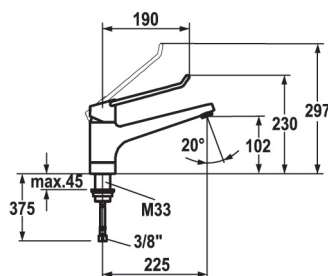

Benkmontert ett-greps med lang hendel

Storkjøkkenbatteri med lang hendel som også kan benyttes med albuen for berøringsfri utførelse. Svingbar tut 160°. Benkmontert og ved siden av storkjøkken passer denne perfekt på toaletter og andre steder ergonomisk og hygienisk benyttelse er aktuelt.

Tekniske data	
Maks. vanntrykk	5 bar
Maks. vanntemperatur	80° C
Anslutning	3/8" RG
Svingbar tut	160°
Tut	A=225 mm
Vannmengde	12 l/min
Hull i benk	Ø35 mm
Produktnummer	10.291.023LL