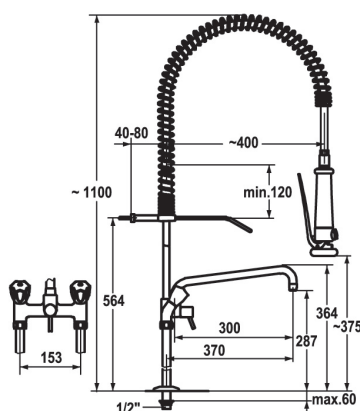

KWC

Sveitsisk leverandør fra 1874 av robuste storkjøkkenbatterier med lang levetid og fantastisk yteevne.

Benkmontert to-greps m/tut

Veggmontert forspyledusj med svingbar tappetut. To-greps blandebatteri og avstengbar dusj i fleksibelt oppheng. Leveres med integrerte tilbakeslagsventiler i armaturkroppen. Montering med to føtter i benk. Robust messingutførelse.

Tekniske data	
Maks. vanntrykk	5 bar
Maks. vanntemperatur	80° C
Anslutning	Standrør 1/2"x3/4" RG
Tilbakeslagsventiler	Leveres med
Tut	A=300 mm
Vannmengde	Tut=28 l/min, dusj=18 l/min
NRF nummer	4450552
Produktnummer	24.42.64