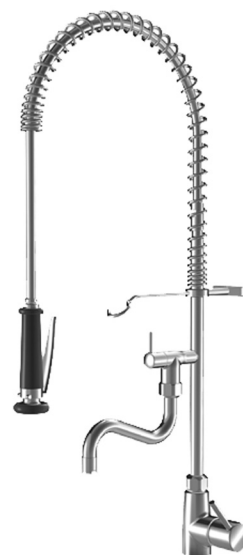

Benkmontert ett-greps m/tut Høye føtter

Benkmontert forspyledusj med svingbar tappetut. Ett-greps blandebatteri og avstengbar dusj i fleksibelt oppheng. Lange føtter slik at man får bakker med asjetter etc under uten konflikt med hendelen. Leveres med integrerte tilbakeslagsventiler i armaturkroppen. Robust messingutførelse.

Benkmontert ett-greps m/tut

Benkmontert forspyledusj med svingbar tappetut. Ett-greps blande-batteri og avstengbar dusj i fleksibelt oppheng. Ett-hulls montering i benk. Leveres med tilbakeslagsventiler. Robust messingutførelse.

Benkmontert ett-greps u/tut

Benkmontert forspyledusj uten tappetut. Ett-greps blande-batteri og avstengbar dusj i fleksibelt oppheng. Ett-hulls montering i benk. Leveres med tilbakeslagsventiler. Robust messingutførelse.