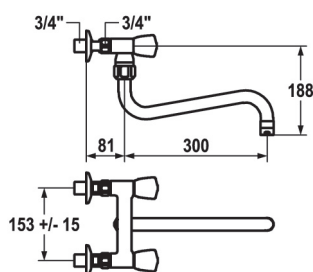

Veggmontert to-greps

Storkjøkkenbatteri til fylling av kjeler, kummer e.l. Svingbar tappetut og kranoverdeler med stor kapasitet. Tuten er solid festet til armaturkroppen med 38 mm gjenger og pakkboks. Montering på vegg. Robust messingutførelse.

Tekniske data	
Maks. vanntrykk	5 bar
Maks. vanntemperatur	80° C
Anslutning	3/4" RG (leveres med forskruninger)
Svingbar tut	360°
Tut	A=300 mm
Vannmengde	105 l/min
NRF nummer	4450515
Produktnummer	24.42.11