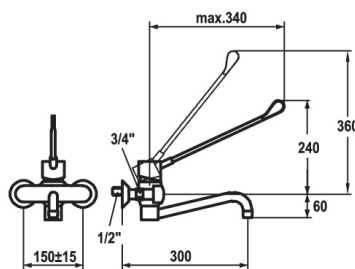

Veggmontert ett-greps med lang hendel

Storkjøkkenbatteri med lang hendel som også kan benyttes med albuen for berøringsfri utførelse. Svingbar tappetut og keramisk innmat med stor kapasitet. Veggmontert og laget i robust messingutførelse.

Tekniske data	
Maks. vanntrykk	5 bar
Maks. vanntemperatur	80° C
Anslutning	3/4" RG (leveres med forskruninger)
Svingbar tut	120°
Tut	A=300 mm
NRF nummer	4450413
Produktnummer	24.62.14 Tutlengde 300 mm
Alternativt	24.62.16- Tutlengde 400 mm