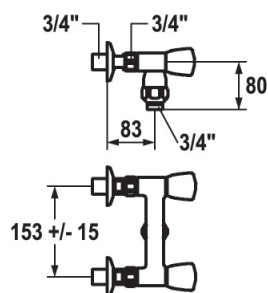

KWC GASTRO tappebatteri storkjøkken

KWC

Sveitsisk leverandør fra 1874 av robuste storkjøkkenbatterier med lang levetid og fantastisk yteevne.

Veggmontert to-greps spylebatteri

Spylebatteri med meget høy kapasitet. Kan kobles til slangetromler eller annet spyleutstyr. Ratt i forkrommet messing og med 3/4" anslutning.

Tekniske data	
Maks. vanntrykk	5 bar
Maks. vanntemperatur	80° C (kan leveres for hettvann på forespørsel)
Anslutning	3/4" RG (leveres med forskruninger)
Anslutning til slange	3/4" RG utvendig
Tilbakeslagsventiler	Integrert i armaturkroppen
Vannmengde	105 l/min
NRF nummer	4450517
Produktnummer	24.42.17