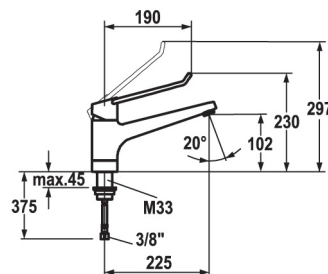

Benkmontert ett-greps med lang hendel

Storkjøkkenbatteri med lang hendel som også kan benyttes med albuen for berøringsfri utførelse. Svingbar tut 160°. Benkmontert og ved siden av storkjøkken passer denne perfekt på toaletter og andre steder ergonomisk og hygienisk benyttelse er aktuelt.

Tekniske data	
Maks. vanntrykk	5 bar
Maks. vanntemperatur	80° C
Anslutning	3/8" RG
Svingbar tut	160°
Tut	A=225 mm
Vannmengde	12 l/min
Hull i benk	Ø35 mm
Produktnummer	10.291.023LL