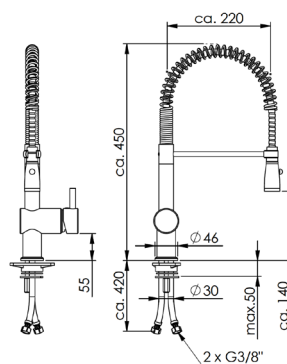

Echtermann

Mer enn 100-årig tysk fabrikant av storkjøkkenbatterier. Kjent for stor grad av kvalitet og pålitelighet.

Echtermann semi-pro forspyledusj lav benkmontert

En alternativ løsning dersom man har hyller, overskap eller andre elementer over forspyledusjen. Echtermann semi-pro bygger kun 45 cm og passer inn i de fleste anordninger.

Tekniske data	
Maks. vanntrykk	5 bar
Maks. vanntemperatur	80° C
Anslutning	3/8" RG
Hull i benk	Ø30-35 mm
Produktnummer	6450