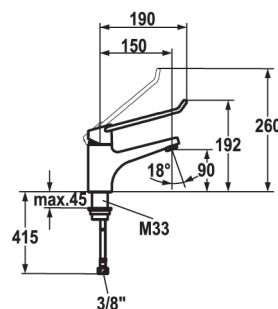

Benkmontert ett-greps med lang hendel

Storkjøkkenbatteri med lang hendel som også kan benyttes med albuen for berøringsfri utførelse. Fast tut. Benkmontert og ved siden av storkjøkken passer denne perfekt på toaletter og andre steder ergonomisk og hygienisk benyttelse er aktuelt.

Tekniske data	
Maks. vanntrykk	5 bar
Maks. vanntemperatur	80° C
Anslutning	3/8" RG
Tut	A=150 mm
Vannmengde	7,5 l/min
Hull i benk	Ø35 mm
Produktnummer	12.291.052- Tutlengde 150 mm
Alternativt	12.291.051- Tutlengde 120 mm