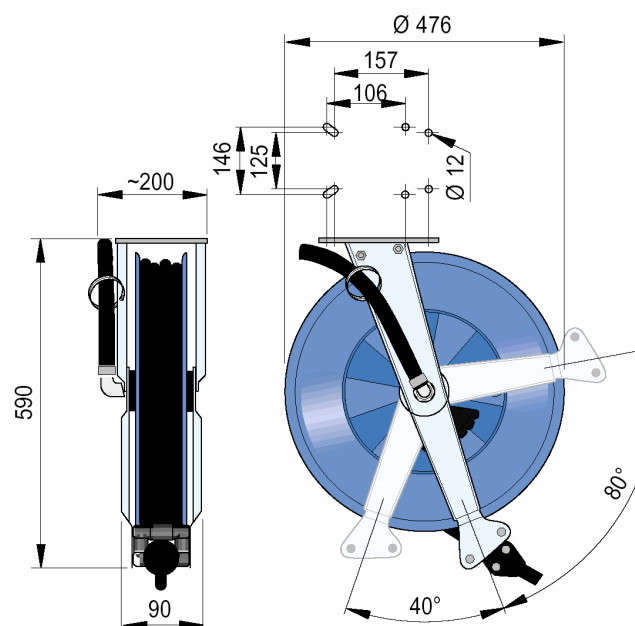

Slangetrommel 15 meter

Slangetrommel med 15 meter slange ½" for næringsmiddel-industri. Trommelen er utført i kompositt med innfesting i pulverlakkert stål. Kan monteres i tak, på gulv eller vegg. Trommelen har automatisk låsefunksjon og støysvak opprulling. Utløpsarmen kan justeres 120° for optimal vinkel. Enkel justering av fjærens forspenning for maksimal sikkerhet. Lettbetjent låsefunksjon.

Tekniske data	
Slangelengde	15 m
Næringsmiddelslange	½"
Maks vanntrykk	10 bar
Maks vanntemperatur	90° C
Anslutninger	BSP ½" 60° kon
Produktnummer	30801089