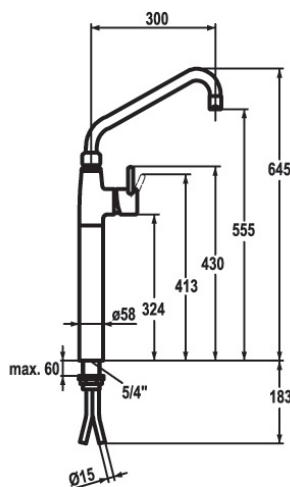

KWC GASTRO tappebatteri storkjøkken

KWC

Sveitsisk leverandør fra 1874 av robuste storkjøkkenbatterier med lang levetid og fantastisk yteevne.

Benkmontert ett-greps søyle

Storkjøkkenbatteri ofte montert ved siden av komfyr for fylling av kasseroller/kjeler. Svingbar tappetut og keramisk innmat med stor kapasitet. Kan også leveres med leddet tut opp til 900 mm for å rekke over alle kjeler på komfyren. Tuten er solid festet til armaturkroppen med 38 mm gjenger og pakkboks. Montering med ett hull i benk. Robust messingutførelse.

Tekniske data	
Maks. vanntrykk	5 bar
Maks. vanntemperatur	80° C
Anslutning	15 mm rør
Svingbar tut	360°
Tut	A=300 mm
Vannmengde	40 l/min
Hull i benk	Ø42 mm
NRF nummer	4450529
Produktnummer	24.501.064- Tutlengde 300 mm
Alternativt	24.501.066- Tutlengde 450 mm