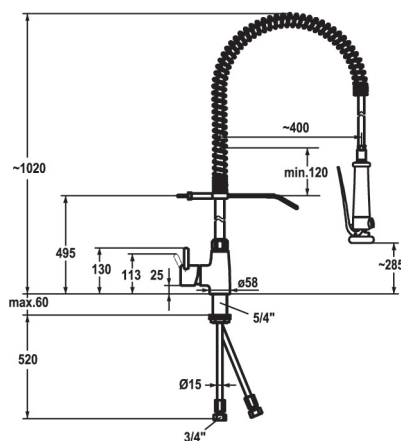

Benkmontert ett-greps u/tut

Benkmontert forspyledusj uten tappetut. Ett-greps blande-batteri og avstengbar dusj i fleksibelt oppheng. Ett-hulls montering i benk. Leveres med tilbakeslagsventiler. Robust messingutførelse.

Tekniske data	
Maks. vanntrykk	5 bar
Maks. vanntemperatur	80° C
Anslutning	15 mm rør
Tilbakeslagsventiler	Leveres med
Vannmengde	Dusj=18 l/min
Hull i benk	Ø42 mm
NRF nummer	4450527
Produktnummer	24.501.130