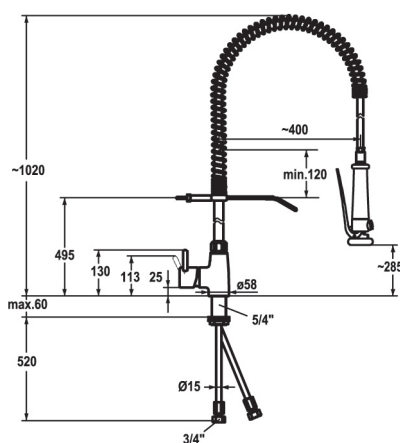

Benkmontert ett-greps u/tut

Benkmontert forspyledusj uten tappetut. Ett-greps blande-batteri og avstengbar dusj i fleksibelt oppheng. Ett-hulls montering i benk. Leveres med tilbakeslagsventiler. Robust messingutførelse.

Tekniske data	
Maks. vanntrykk	5 bar
Maks. vanntemperatur	80° C
Anslutning	15 mm rør
Tilbakeslagsventiler	Leveres med
Vannmengde	Dusj=18 l/min
Hull i benk	Ø42 mm
NRF nummer	4450527
Produktnummer	24.501.130