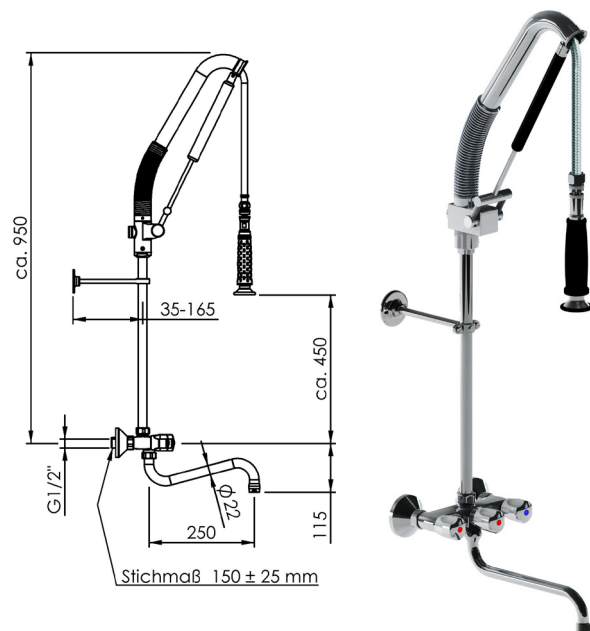

Engebretsen

ANNO 1901

Morten Engebretsen AS, Dronningensgate 28, 0154 Oslo, Tlf: 22 47 75 90, Faks: 22 47 75 99, www.engebretsen.no

Side 16