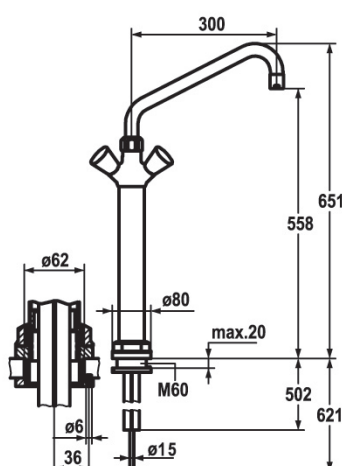

Benkmontert to-greps søyle

Storkjøkkenbatteri ofte montert ved siden av komfyr for fylling av kasseroller/kjeler. Svingbar tappetut og kranoverdeler med stor kapasitet. Kan også leveres med leddet tut opp til 900 mm for å rekke over alle kjeler på komfyren. Tuten er solid festet til armaturkroppen med 38 mm gjenger og pakkboks. Leveres med dreneringsrør. Montering med ett hull i benk. Robust messingutførelse.

Tekniske data	
Maks. vanntrykk	5 bar
Maks. vanntemperatur	80° C
Anslutning	15 mm rør samt dreneringsrør
Svingbar tut	360°
Tut	A=300 mm
Vannmengde	80 l/min
Hull i benk	Ø62 mm
Produktnummer	24.41.32- Tutlengde 300 mm
Alternativt	24.41.34- Tutlengde 450 mm