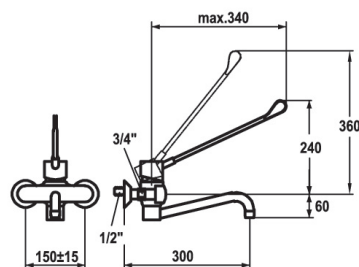

Veggmontert ett-greps med lang hendel

Storkjøkkenbatteri med lang hendel som også kan benyttes med albuen for berøringsfri utførelse. Svingbar tappetut og keramisk innmat med stor kapasitet. Veggmontert og laget i robust messingutførelse.

Tekniske data	
Maks. vanntrykk	5 bar
Maks. vanntemperatur	80° C
Anslutning	3/4" RG (leveres med forskruninger)
Svingbar tut	120°
Tut	A=300 mm
NRF nummer	4450413
Produktnummer	24.62.14 Tutlengde 300 mm
Alternativt	24.62.16- Tutlengde 400 mm