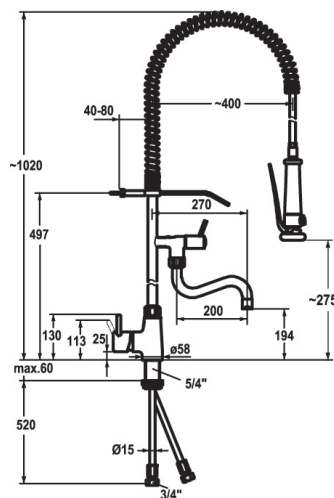

KWC

Sveitsisk leverandør fra 1874 av robuste storkjøkkenbatterier med lang levetid og fantastisk yteevne.

Benkmontert ett-greps m/tut

Benkmontert forspyledusj med svingbar tappetut. Ett-greps blande-batteri og avstengbar dusj i fleksibelt oppheng. Ett-hulls montering i benk. Leveres med tilbakeslagsventiler. Robust messingutførelse.

Tekniske data	
Maks. vanntrykk	5 bar
Maks. vanntemperatur	80° C
Anslutning	15 mm rør
Tilbakeslagsventiler	Leveres med
Tut	A=200 mm, B=270 mm
Vannmengde	Tut=40 l/min, dusj=18 l/min
Hull i benk	Ø42 mm
NRF nummer	4450528
Produktnummer	24.501.144- Tutlengde 270 mm (B-mål)
Alternativt	24.501.146- Tutlengde 370 mm (B-mål)