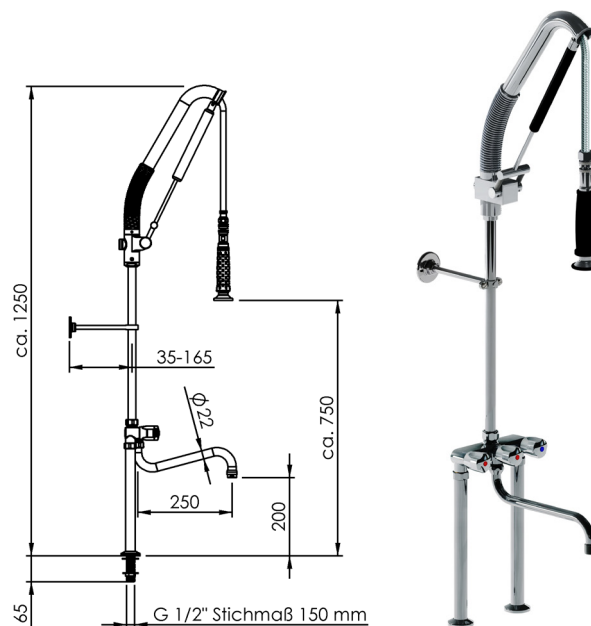

Echtermann

Mer enn 100-årig tysk fabrikant av storkjøkkenbatterier. Kjent for stor grad av kvalitet og pålitelighet.

Echtermann Top Clean benkmontert

Top Clean Ergonomi forspyledusjer er unike. Man betjener dusjen ved å trekke håndtaket nedover. På denne måten vil vekten av brukerens arm være med på å åpne for vannet. En mye brukt modell på steder med stor trafikk. Leveres komplett med blandebatteri, svingbar tut og dusj i nedtrekkbart oppheng. Integrerte tilbakeslagsventiler. For benkmontasje.

Tekniske data	
Maks. vanntrykk	5 bar
Maks. vanntemperatur	80° C
Senteravstand	150 mm
Anslutning	½" RG
To hull i benk	Ø22 mm
Tut	250 mm
Vekt	8 kg
Produktnummer	6536

Echtermann Top Clean veggmontert

Top Clean Ergonomi forspyledusjer er unike. Man betjener dusjen ved å trekke håndtaket nedover. På denne måten vil vekten av brukerens arm være med på å åpne for vannet. En mye brukt modell på steder med stor trafikk. Leveres komplett med blandebatteri, svingbar tut og dusj i nedtrekkbart oppheng. Integrerte tilbakeslagsventiler. For veggmontasje.

Tekniske data	
Maks. vanntrykk	5 bar
Maks. vanntemperatur	80° C
Senteravstand	150 mm
Anslutning	¾" RG
Tut	250 mm
Vekt	7 kg
Produktnummer	6538