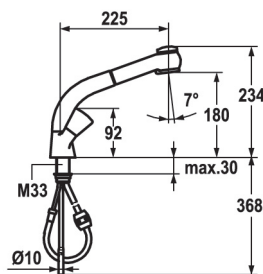

Benkmontert to-greps med uttrekk

Storkjøkkenbatteri med to ratt og svingbar tappetut. Modellen har også uttrekkslange opp til 700 mm noe som kan være praktisk på storkjøkken. Benkmontert.

Tekniske data	
Maks. vanntrykk	5 bar
Maks. vanntemperatur	80° C
Anslutning	10 mm rør
Svingbar tut	160°
Tut	A=225 mm
Hull i benk	Ø35 mm
Uttrekk	700 mm
Produktnummer	10.41.03