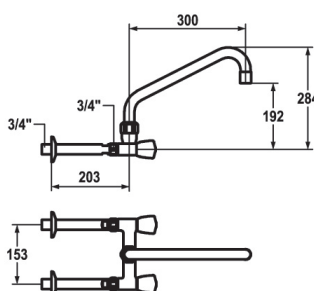

Veggmontert to-greps

Storkjøkkenbatteri til fylling av kjeler, kummer e.l. Svingbar tappetut og kranoverdeler med stor kapasitet. Tuten er solid festet til armaturkroppen med 38 mm gjenger og pakkboks. Montering på vegg. Robust messingutførelse.

Tekniske data	
Maks. vanntrykk	5 bar
Maks. vanntemperatur	80° C
Anslutning	3/4" RG (leveres med forskruninger)
Svingbar tut	360°
Tut	A=300 mm
Vannmengde	105 l/min
NRF nummer	4450509
Produktnummer	24.42.21- Tutlengde 300 mm
Alternativt	24.42.24- Tutlengde 450 mm