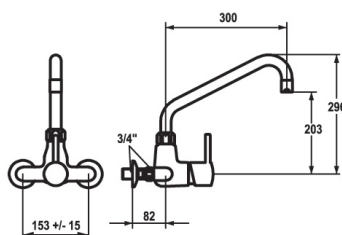

KWC GASTRO tappebatteri storkjøkken

KWC

Sveitsisk leverandør fra 1874 av robuste storkjøkkenbatterier med lang levetid og fantastisk yteevne.

Veggmontert ett-greps

Storkjøkkenbatteri til fylling av kjeler, kummer e.l. Svingbar tappetut og keramisk innmat med stor kapasitet. Tuten er solid festet til armaturkroppen med 38 mm gjenger og pakkboks. Montering på vegg. Robust messingutførelse.

Tekniske data	
Maks. vanntrykk	5 bar
Maks. vanntemperatur	80° C
Anslutning	3/4" RG (leveres med forskruninger)
Svingbar tut	360°
Tut	A=300 mm
Vannmengde	40 l/min
NRF nummer	4450506
Produktnummer	24.502.194- Tutlengde 300 mm
Alternativt	24.502.196- Tutlengde 450 mm