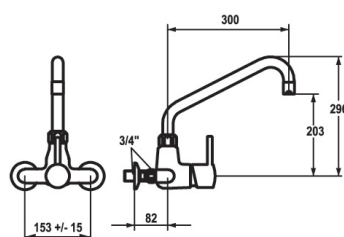

KWC GASTRO tappebatteri storkjøkken

KWC

Sveitsisk leverandør fra 1874 av robuste storkjøkkenbatterier med lang levetid og fantastisk yteevne.

Veggmontert ett-greps

Storkjøkkenbatteri til fylling av kjeler, kummer e.l. Svingbar tappetut og keramisk innmat med stor kapasitet. Tuten er solid festet til armaturkroppen med 38 mm gjenger og pakkboks. Montering på vegg. Robust messingutførelse.

Tekniske data	
Maks. vanntrykk	5 bar
Maks. vanntemperatur	80° C
Anslutning	3/4" RG (leveres med forskruninger)
Svingbar tut	360°
Tut	A=300 mm
Vannmengde	40 l/min
NRF nummer	4450506
Produktnummer	24.502.194- Tutlengde 300 mm
Alternativt	24.502.196- Tutlengde 450 mm