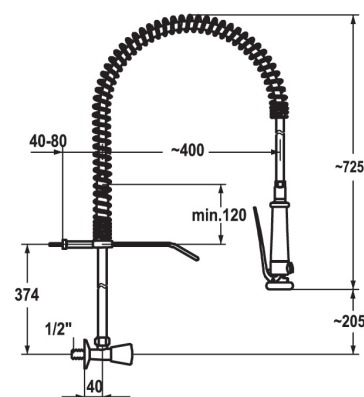

Veggmontert for kaldt eller forblandet vann

Veggmontert forspyledusj uten tappetut. Ratt som regulerer vannmengde og avstengbar dusj i fleksibelt oppheng. Benyttes for forblandet eller kaldt vann. Robust messingutførelse.

Tekniske data	
Maks. vanntrykk	5 bar
Maks. vanntemperatur	80° C
Anslutning	3/4" RG (leveres med forskruring)
Vannmengde	Dusj=18 l/min
NRF nummer	4450508
Produktnummer	24.40.70