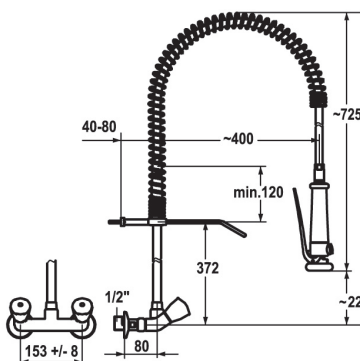

Veggmontert to-greps u/tut

Veggmontert forspyledusj uten tappetut. To-greps blandebatteri og avstengbar dusj i fleksibelt oppheng. Leveres med integrerte tilbakeslagsventiler i armaturkroppen. Robust messingutførelse.

Tekniske data	
Maks. vanntrykk	5 bar
Maks. vanntemperatur	80° C
Anslutning	3/4" RG, (leveres med forskruninger)
Tilbakeslagsventiler	Integrert i armaturkroppen
Vannmengde	Dusj=18 l/min
NRF nummer	4450518
Produktnummer	24.42.70