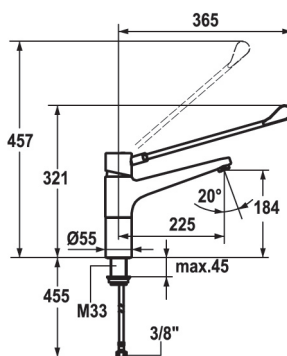

KWC tappebatteri storkjøkken

KWC

Sveitsisk leverandør fra 1874 av robuste storkjøkkenbatterier med lang levetid og fantastisk yteevne.

Benkmontert ett-greps med lang hendel

Storkjøkkenbatteri med lang hendel som også kan benyttes med albuen for berøringsfri utførelse. Svingbar tappetut og keramisk innmat med stor kapasitet. Benkmontert og laget i robust messingutførelse.

Tekniske data	
Maks. vanntrykk	5 bar
Maks. vanntemperatur	80° C
Anslutning	3/8" RG, kobberør
Svingbar tut	160°
Tut	A=225 mm
Hull i benk	Ø35 mm
NRF nummer	4450524
Produktnummer	24.501.103- Tutlengde 225 mm
Alternativt	24.501.104- Tutlengde 300 mm