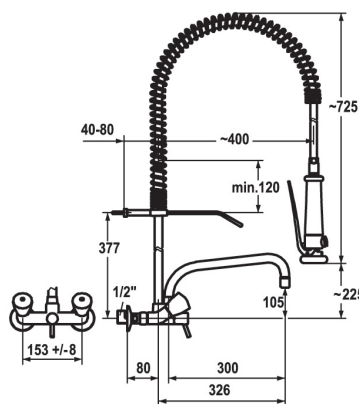

Veggmontert to-greps m/tut

Veggmontert forspyledusj med svingbar tappetut. To-greps blandebatteri og avstengbar dusj i fleksibelt oppheng. Leveres med integrerte tilbakeslagsventiler i armaturkroppen. Robust messingutførelse.

Tekniske data	
Maks. vanntrykk	5 bar
Maks. vanntemperatur	80° C
Senteravstand	153 mm
Anslutning	3/4" RG (leveres med forskruninger)
Tilbakeslagsventiler	Integrert i armaturkroppen
Tut	A=300 mm
Vannmengde	Tut=28 l/min, dusj=18 l/min
NRF nummer	4450561
Produktnummer	24.42.74