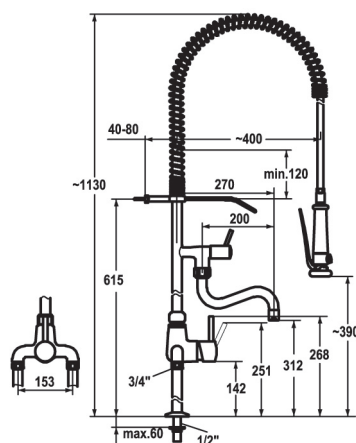

KWC

Sveitsisk leverandør fra 1874 av robuste storkjøkkenbatterier med lang levetid og fantastisk yteevne.

Benkmontert ett-greps m/tut Lave føtter

Benkmontert forspyledusj med svingbar tappetut. Ett-greps blandebatteri og avstengbar dusj i fleksibelt oppheng. Montering med to lave føtter i benken. Leveres med integrerte tilbakeslagsventiler i armaturkroppen. Robust messingutførelse.

Tekniske data	
Maks. vanntrykk	5 bar
Maks. vanntemperatur	80° C
Senteravstand	153 mm
Anslutning	Standrør 1/2"x3/4" RG
Tilbakeslagsventiler	Leveres med
Tut	A=200 mm, B=270 mm
Vannmengde	Tut=28 l/min, dusj=18 l/min
NRF nummer	4450535
Produktnummer	24.503.114