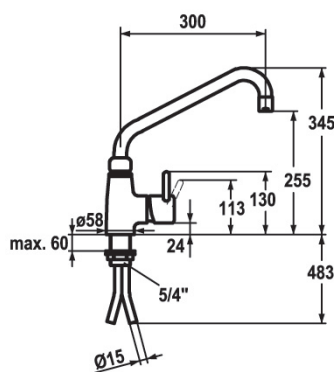

KWC GASTRO tappebatteri storkjøkken

KWC

Sveitsisk leverandør fra 1874 av robuste storkjøkkenbatterier med lang levetid og fantastisk yteevne.

Benkmontert ett-greps

Storkjøkkenbatteri til fylling av kjeler, kummer e.l. Svingbar tappetut og keramisk innmat med stor kapasitet. Tuten er solid festet til armaturkroppen med 38 mm gjenger og pakkboks. Montering med ett hull i benk. Robust messingutførelse.

Tekniske data	
Maks. vanntrykk	5 bar
Maks. vanntemperatur	80° C
Anslutning	15 mm rør
Svingbar tut	360°
Tut	A=300 mm
Vannmengde	40 l/min
Hull i benk	Ø42 mm
NRF nummer	4450526
Produktnummer	24.501.044- Tutlengde 300 mm
Alternativt	24.501.166- Tutlengde 450 mm