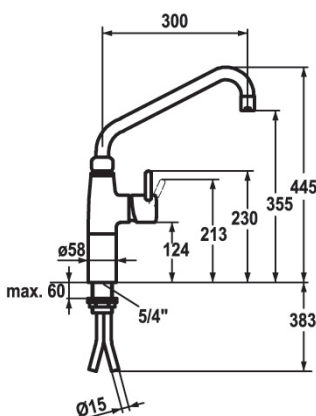

Benkmontert ett-greps høy

Storkjøkkenbatteri til fylling av kjeler, kummer e.l. Svingbar tappetut og keramisk innmat med stor kapasitet. Høy utgave. Tuten er solid festet til armaturkroppen med 38 mm gjenger og pakkboks. Montering med ett hull i benk. Robust messingutførelse.

Tekniske data	
Maks. vanntrykk	5 bar
Maks. vanntemperatur	80° C
Anslutning	15 mm rør
Svingbar tut	360°
Tut	A=300 mm
Vannmengde	40 l/min
Hull i benk	Ø42 mm
NRF nummer	4450521
Produktnummer	24.501.054- Tutlengde 300 mm
Alternativt	24.501.056- Tutlengde 450 mm