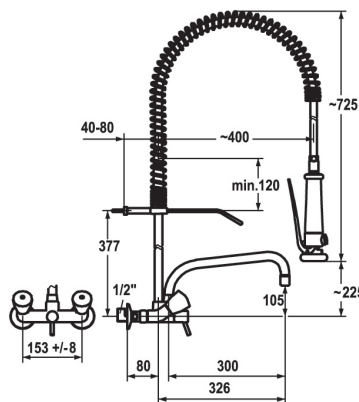

Veggmontert to-greps m/tut

Veggmontert forspyledusj med svingbar tappetut. To-greps blandebatteri og avstengbar dusj i fleksibelt oppheng. Leveres med integrerte tilbakeslagsventiler i armaturkroppen. Robust messingutførelse.

Tekniske data	
Maks. vanntrykk	5 bar
Maks. vanntemperatur	80° C
Senteravstand	153 mm
Anslutning	3/4" RG (leveres med forskruninger)
Tilbakeslagsventiler	Integrert i armaturkroppen
Tut	A=300 mm
Vannmengde	Tut=28 l/min, dusj=18 l/min
NRF nummer	4450561
Produktnummer	24.42.74