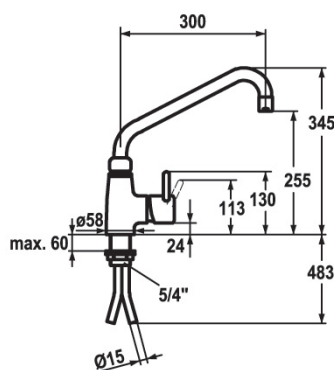

KWC GASTRO tappebatteri storkjøkken

KWC

Sveitsisk leverandør fra 1874 av robuste storkjøkkenbatterier med lang levetid og fantastisk yteevne.

Benkmontert ett-greps

Storkjøkkenbatteri til fylling av kjeler, kummer e.l. Svingbar tappetut og keramisk innmat med stor kapasitet. Tuten er solid festet til armaturkroppen med 38 mm gjenger og pakkboks. Montering med ett hull i benk. Robust messingutførelse.

Tekniske data	
Maks. vanntrykk	5 bar
Maks. vanntemperatur	80° C
Anslutning	15 mm rør
Svingbar tut	360°
Tut	A=300 mm
Vannmengde	40 l/min
Hull i benk	Ø42 mm
NRF nummer	4450526
Produktnummer	24.501.044- Tutlengde 300 mm
Alternativt	24.501.166- Tutlengde 450 mm