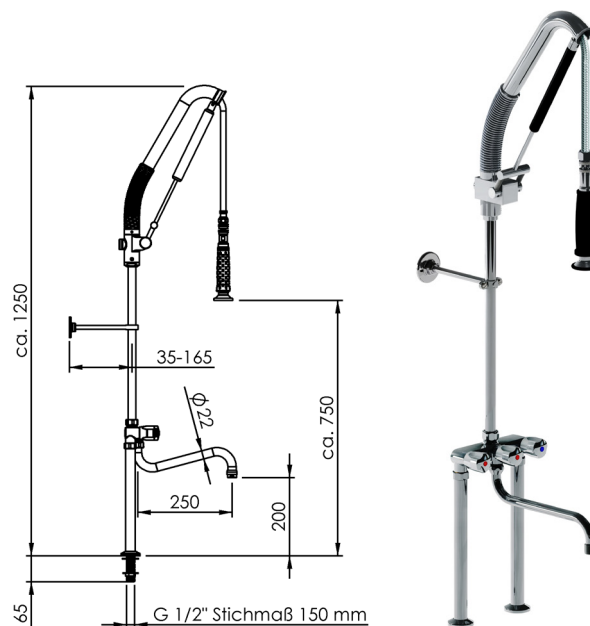

Echtermann

Mer enn 100-årig tysk fabrikant av storkjøkkenbatterier. Kjent for stor grad av kvalitet og pålitelighet.

Echtermann Top Clean benkmontert

Top Clean Ergonomi forspyledusjer er unike. Man betjener dusjen ved å trekke håndtaket nedover. På denne måten vil vekten av brukerens arm være med på å åpne for vannet. En mye brukt modell på steder med stor trafikk. Leveres komplett med blandebatteri, svingbar tut og dusj i nedtrekkbart oppheng. Integreerte tilbakeslagsventiler. For benkmontasje.

Tekniske data	
Maks. vanntrykk	5 bar
Maks. vanntemperatur	80° C
Senteravstand	150 mm
Anslutning	½" RG
To hull i benk	Ø22 mm
Tut	250 mm
Vekt	8 kg
Produktnummer	6536

Echtermann Top Clean veggmontert

Top Clean Ergonomi forspyledusjer er unike. Man betjener dusjen ved å trekke håndtaket nedover. På denne måten vil vekten av brukerens arm være med på å åpne for vannet. En mye brukt modell på steder med stor trafikk. Leveres komplett med blandebatteri, svingbar tut og dusj i nedtrekkbart oppheng. Integreerte tilbakeslagsventiler. For veggmontasje.

Tekniske data	
Maks. vanntrykk	5 bar
Maks. vanntemperatur	80° C
Senteravstand	150 mm
Anslutning	¾" RG
Tut	250 mm
Vekt	7 kg
Produktnummer	6538