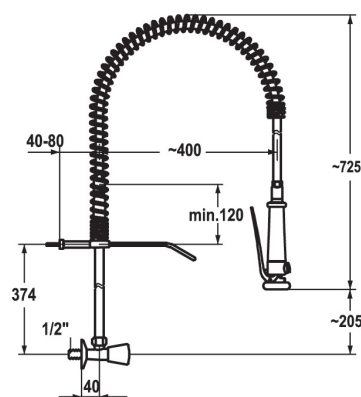

Veggmontert for kaldt eller forblandet vann

Veggmontert forspyledusj uten tappetut. Ratt som regulerer vannmengde og avstengbar dusj i fleksibelt oppheng. Benyttes for forblandet eller kaldt vann. Robust messingutførelse.

Tekniske data	
Maks. vanntrykk	5 bar
Maks. vanntemperatur	80° C
Anslutning	3/4" RG (leveres med forskruning)
Vannmengde	Dusj=18 l/min
NRF nummer	4450508
Produktnummer	24.40.70