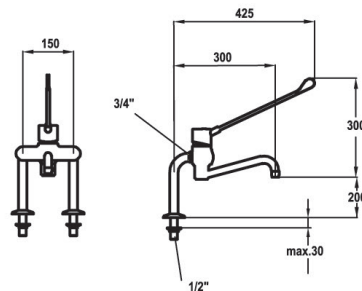

KWC tappebatteri storkjøkken

KWC

Sveitsisk leverandør fra 1874 av robuste storkjøkkenbatterier med lang levetid og fantastisk yteevne.

Benkmontert ett-greps med lang hendel, høye føtter

Storkjøkkenbatteri med lang hendel som også kan benyttes med albuen for berøringsfri utførelse. Svingbar tappetut og keramisk innmat med stor kapasitet. Benkmontert med to føtter ned i benken. Robust messingutførelse.

Tekniske data	
Maks. vanntrykk	5 bar
Maks. vanntemperatur	80° C
Svingbar tut	120°
Anslutning	1/2" RG
Tut	A=300 mm
hull i benk	2 x Ø22 mm
Produktnummer	24.62.44