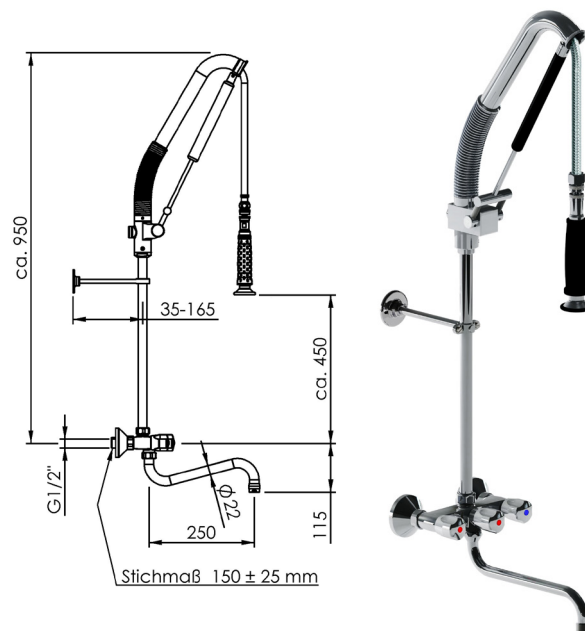

Engebretsen

ANNO 1901

Morten Engebretsen AS, Dronningensgate 28, 0154 Oslo, Tlf: 22 47 75 90, Faks: 22 47 75 99, www.engebretsen.no

Side 16