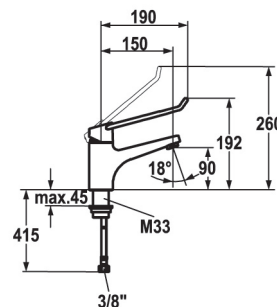

Benkmontert ett-greps med lang hendel

Storkjøkkenbatteri med lang hendel som også kan benyttes med albuen for berøringsfri utførelse. Fast tut. Benkmontert og ved siden av storkjøkken passer denne perfekt på toaletter og andre steder ergonomisk og hygienisk benyttelse er aktuelt.

Tekniske data	
Maks. vanntrykk	5 bar
Maks. vanntemperatur	80° C
Anslutning	3/8" RG
Tut	A=150 mm
Vannmengde	7,5 l/min
Hull i benk	Ø35 mm
Produktnummer	12.291.052- Tutlengde 150 mm
Alternativt	12.291.051- Tutlengde 120 mm