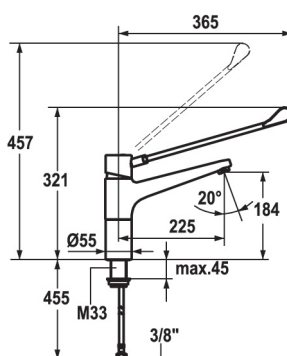

KWC tappebatteri storkjøkken

KWC

Sveitsisk leverandør fra 1874 av robuste storkjøkkenbatterier med lang levetid og fantastisk yteevne.

Benkmontert ett-greps med lang hendel

Storkjøkkenbatteri med lang hendel som også kan benyttes med albuen for berøringsfri utførelse. Svingbar tappetut og keramisk innmat med stor kapasitet. Benkmontert og laget i robust messingutførelse.

Tekniske data	
Maks. vanntrykk	5 bar
Maks. vanntemperatur	80° C
Anslutning	3/8" RG, kobberør
Svingbar tut	160°
Tut	A=225 mm
Hull i benk	Ø35 mm
NRF nummer	4450524
Produktnummer	24.501.103- Tutlengde 225 mm
Alternativt	24.501.104- Tutlengde 300 mm