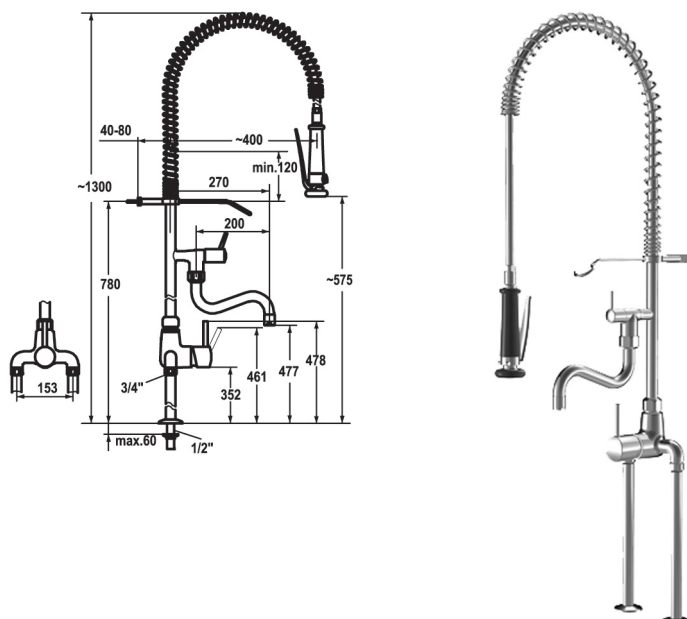

Benkmontert ett-greps m/tut Høye føtter

Benkmontert forspyledusj med svingbar tappetut. Ett-greps blandebatteri og avstengbar dusj i fleksibelt oppheng. Lange føtter slik at man får bakker med asjetter etc under uten konflikt med hendelen. Leveres med integrerte tilbakeslagsventiler i armaturkroppen. Robust messingutførelse.

Tekniske data	
Maks. vanntrykk	5 bar
Maks. vanntemperatur	80° C
Senteravstand	153 mm
Anslutning	Standrør 1/2"x3/4" RG
Tilbakeslagsventiler	Leveres med
Tut	A=200 mm, B=270 mm
Vannmengde	Tut=28 l/min, dusj=18 l/min
NRF nummer	4450562
Produktnummer	24.503.124- Tutlengde 270 mm (B-mål)
Alternativt	24.503.166- Tutlengde 370 mm (B-mål)