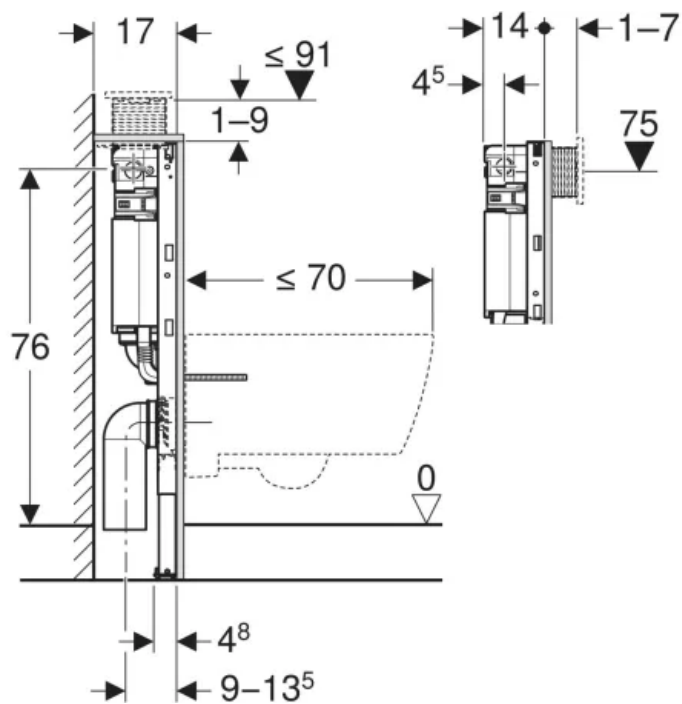

Geberit AS

Duofix Omega innebyggingsstøperne

111.006.00.2