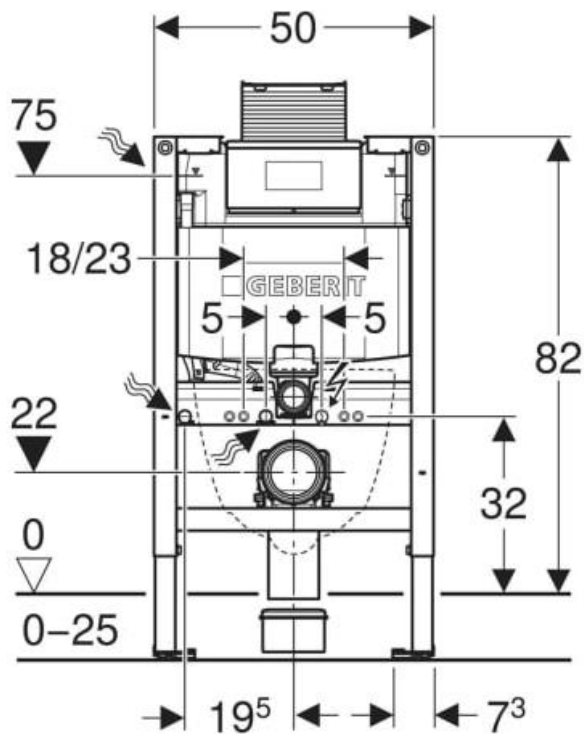

Geberit AS

Duofix Omega innebyggingsstøperne

111.006.00.2