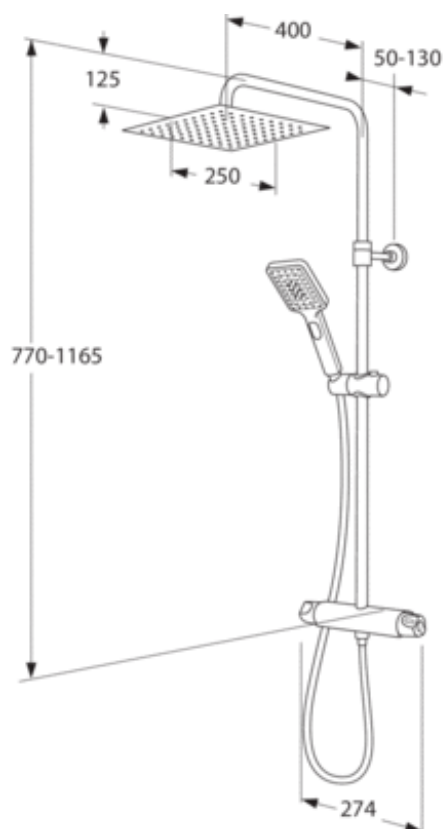

MÅLSKISSE

A MEMBER OF THE
VILLEROY & BOCH GROUP

Villeroy & Boch Gustavsberg AB
Box 400, 134 29 Gustavsberg
Tel: +46 (0) 8-570 391 00 | Fax +46 8 570 320 36
gustavsberg.se | e-post: info@gustavsberg.com