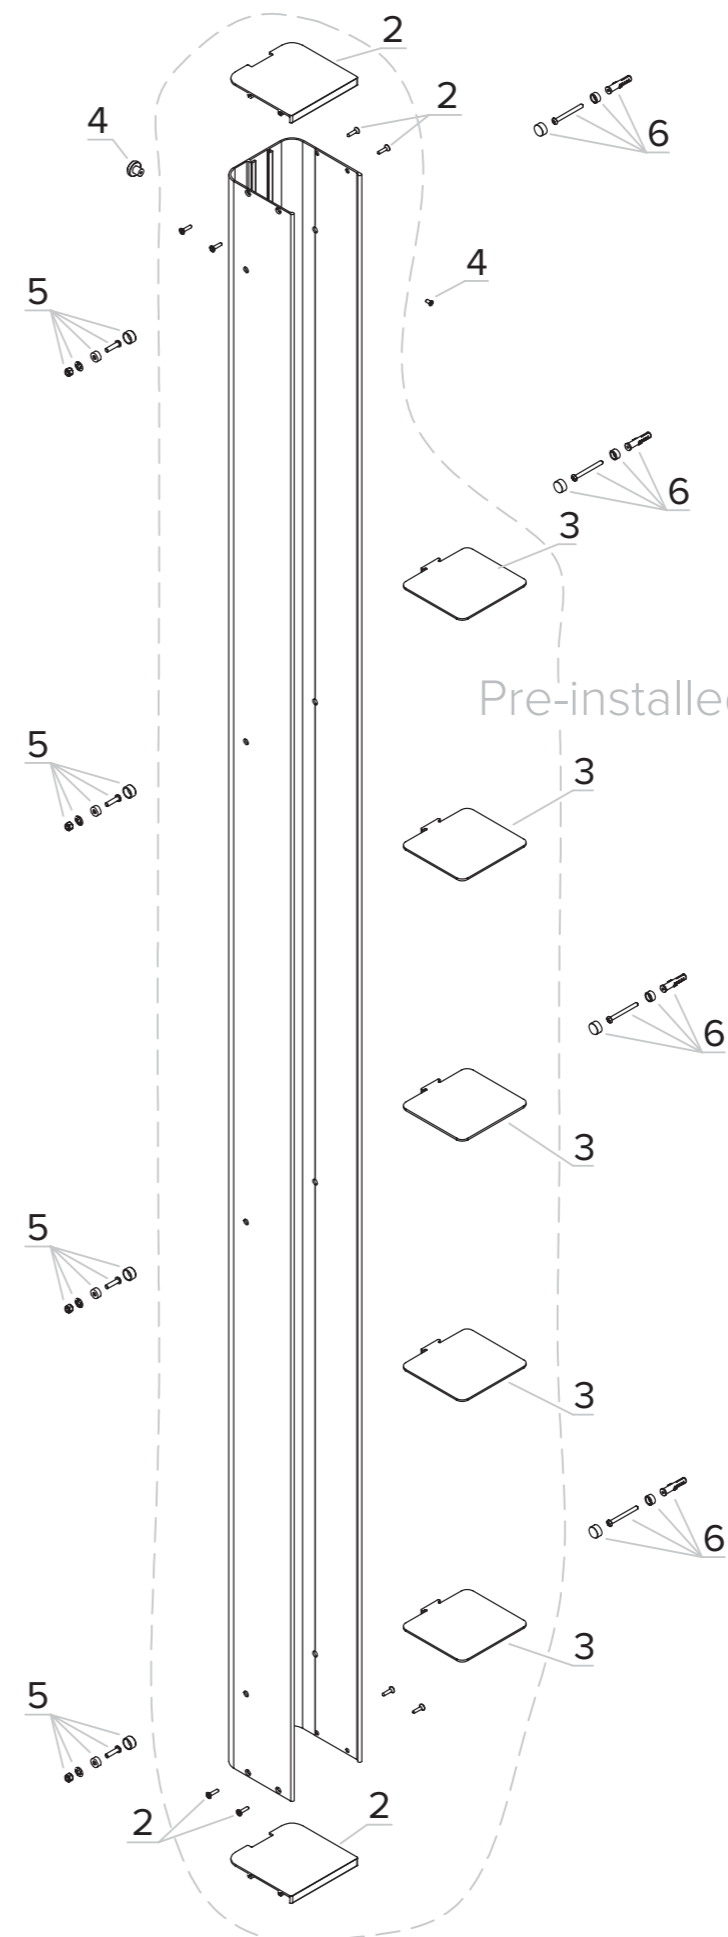

Spare parts

for Vivo Profile shelf

Reservdelar för Vivo duschförvaring

ahlsell

Del nummer	Krom	Svart	Benämning	Antal
1	7455916	7455916	Verktyg	1
2	7455911	7455910	Topplock	2
3	7455912	7455913	Hylla	5
4	7455914	7455915	Krok	1
5	7455837	7455838	Skruvsats 1	4
6	7455839	7455840	Skruvsats 2	4

a-c
a·collection

Produced by Ahlsell AB
117 98 Stockholm
www.ahlsell.com

Spare parts

for Vivo Profile shelf

Reservedeler for Vivo Profilhylle

ahlsell

Del nummer	Krom	Svart	Benämning	Antal
1	1463974	1463974	Verktøy	1
2	1463968	1463969	Topplock	2
3	1463970	1463971	Hylla	5
4	1463972	1463973	Krok	1
5	1463895	1463896	Skrue kit 1	4
6	1463897	1463898	Skru kit 2	4