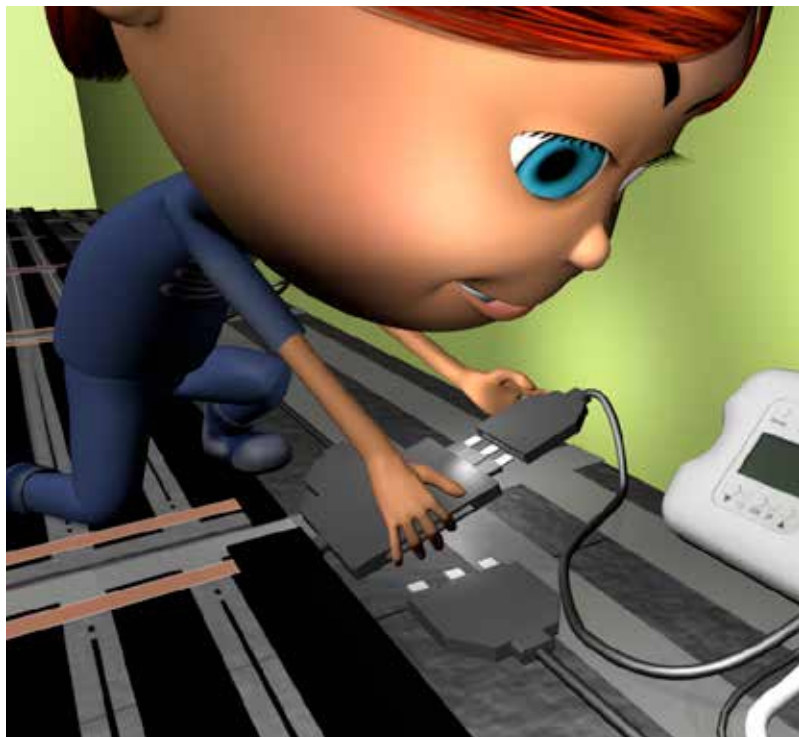

SAGA Comfort varmemefolie er beregnet for å gi komfortvarme under parkett og laminat i tørre rom

Garanti

Det gis 10 års garanti mot produksjonsfeil på SAGA Comfort varmemefolie, for øvrig gjelder kjøpsloven. Dette forutsetter at produktene er montert iht. monteringsveiledningen. Ta kontakt med din forhandler for spørsmål, eller hvis det oppstår feil.