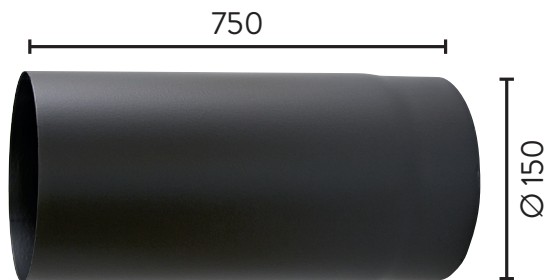

Ø 150 X 750

ART. NO 51014110

RETT MBE

SORT MATT EMALJE / GODSTYKKELSE: 1,1 MM

STRAIGHT / BLACK MATTE ENAMEL / THICKNESS: 1,1 MM

JØTUL AS  
P.O. BOX 1411  
1602 FREDRIKSTAD  
NORWAY

CE 1630-CPD-0785  
EN 1856-2:2004  
Røykrør og forbindelseskanaler  
T600-N1-D-Vm-L01110-G  
Nominell diameter: 150 mm