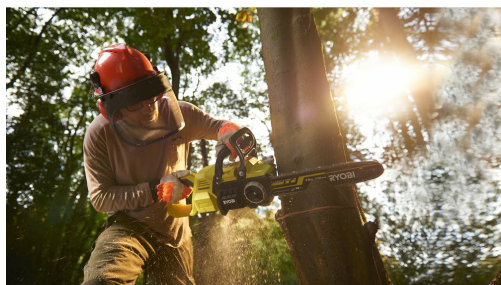

# 36V Børsteløs Kjedesag, 35 cm

RY36CSX35A-0

# RYOBI®

**MAX**  
**POWER**

**BRUSHLESS**

**3**  
**ÅRS**  
**GARANTI**

- Børsteløs motor yter maksimal moment og effekt for problemfri kutting
- 35 cm Oregon® sverd og kjede for å takle store kubber
- Kraftig 21 m/s kjedehastighet yter ultimat kutteopplevelse
- Rask mekanisk kjedebremse og elektrisk motorbremsesystem
- Rask og pålitelig verktøyfri kjedestrammesystem
- Automatisk sverd- og kjedesmøring for kontinuerlig kutting
- Behagelig mykt grep med anti-vibrasjonshåndtak for komfort selv under lengre arbeidsperioder
- Hardfør konstruksjon og optimal vektfordistribusjon og balanse