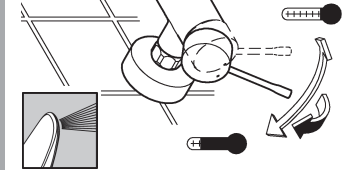

33 624
33 628

33 636

23 540

23 539

CH