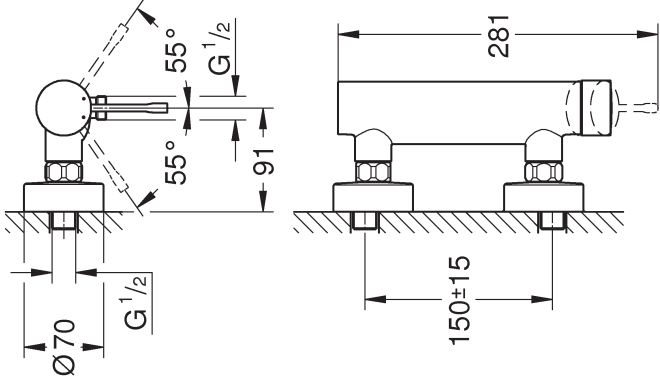

33 624
33 628

33 636

23 540

23 539

CH