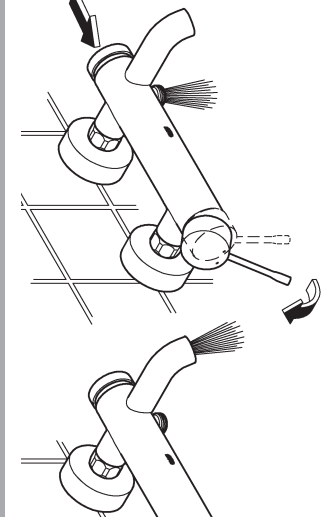

33 624
33 628

33 636

23 540

23 539

CH