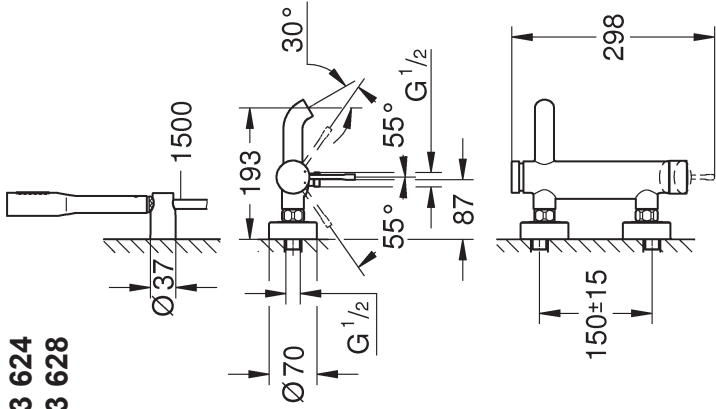

33 624
33 628