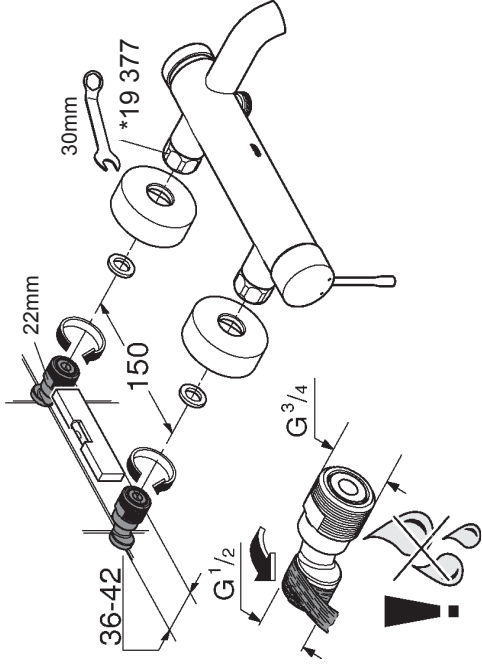

33 624
33 628

33 636

23 540

23 539

CH