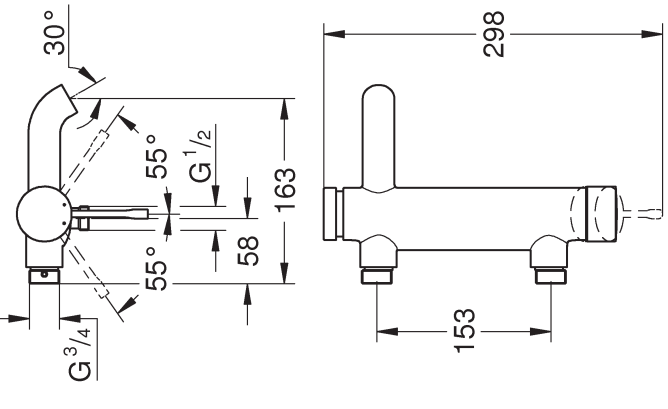

33 624
33 628

33 636

23 540

23 539

CH