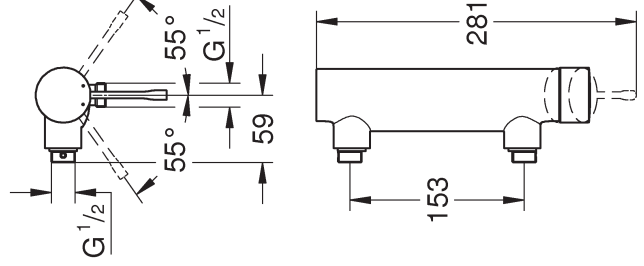

33 624
33 628

33 636

23 540

23 539

CH