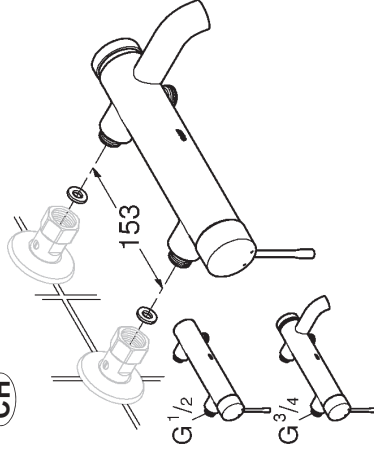

33 624
33 628

33 636

23 540

23 539

CH