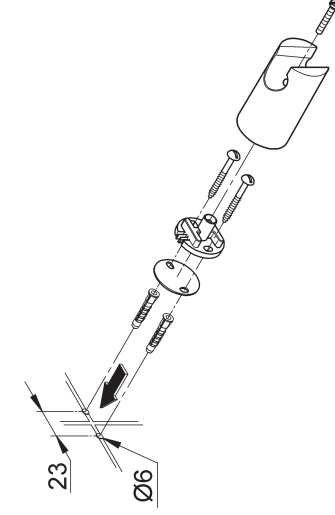

33 624
33 628

33 636

23 540

23 539

CH