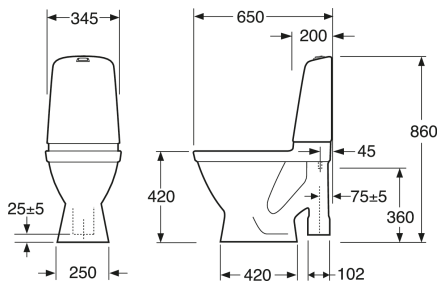

## Informasjon om pakking

Lengde: 680 mm | Bredder: 360 mm | Høyde: 940 mm

Vekt: 32 kg

Antall i pakken: 1 st

## Teknisk informasjon

---

- CO2e fotavtrykk: 74,33 kg
- Spyling – vannmengde: 2/4 L Dobbeltskyl
- Vannlås – utløp: S-lås Open trap
- Tilkoblingsdimensjon: c/c 155mm sitsfäste