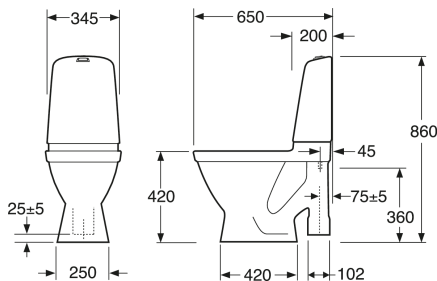

Artikkelnummer

NRF-nr.
6022308

Art.nr.
GB111591201203

EAN
7391530068947

Informasjon om pakking

Lengde: 680 mm | Bredde: 360 mm | Høyde: 940 mm

Vekt: 32 kg

Antall i pakken: 1 st

Energimerking og sertifiseringer

- CE-godkjent. SS-EN 33-dimensjonering og SS-EN 997-funksjon. Oppfyller Sikker vanninstallasjon.

Teknisk informasjon

- CO2e fotavtrykk: 74,33 kg
- Spyling – vannmengde: 2/4 L Dobbeltskyl
- Vannlås – utløp: S-lås Open trap
- Tilkoblingsdimensjon: c/c 155mm sitsfäste