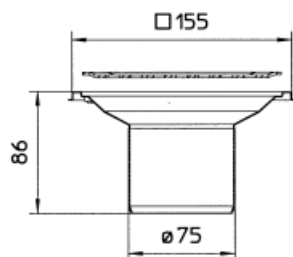

Tekniske data:

Materiale:

Rustfritt stål AISI 304 eller syrefast stål AISI 316L (AISI 316 L beskrives med en S etter typenummer)

Rister :

Standard 140x140x2 mm med slipt overflate og festet med 2 stk. M4 skruer. Typenr: 610.155.421

Alternativ: 140x140x3 mm typenr:610.155.425 eller 140x140x2 mm. spalterist type 610.155.521