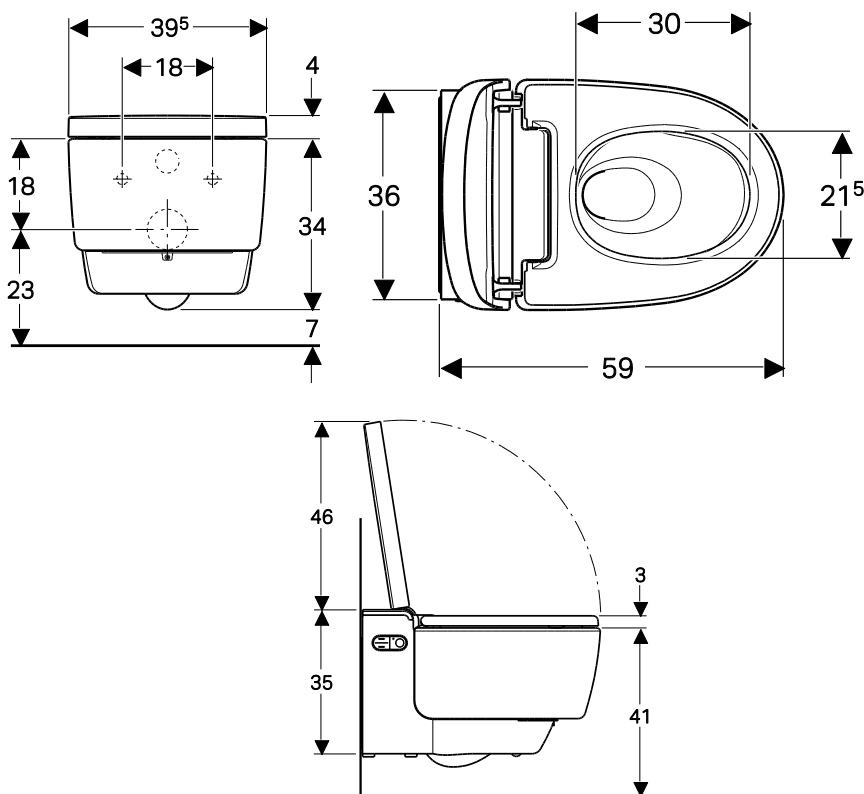

Geberit AS

AquaClean Mera

4. TEKNISK SERVICE

Produsent/importør Geberit AS
Postadresse Luhrtoppen 2
Postnr. og poststed 1470 Lørenskog
Telefon 67978200
E-post order.no@geberit.com
Internett www.geberit.no

FDV omfatter følgende produkter:

Art nr	NRF nr	Produktbeskrivelse
146.211.11.	6166081	Geberit AquaClean Mera Comfort dusjtoalett, vegghengt, Alpehvit
146.211.21.1	6166082	Geberit AquaClean Mera Comfort dusjtoalett, vegghengt, Blankforkrommet
146.201.11.1	6166135	Geberit AquaClean Mera Classic dusjtoalett, vegghengt, Alpehvit
146.201.21.1	6166136	Geberit AquaClean Mera Classic dusjtoalett, vegghengt, Blankforkrommet