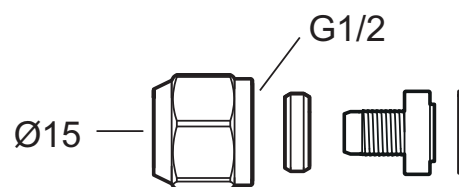

# Kupling for plastrør 15 for utekran

---

- Til FM Mattsson utekraner
- For anslutning av ventilhuset
- For 15 mm rør
- For PE-X-, PE-RT-, PB-rør og (AluPEX)
- Monteringsnøkkel FMM 6072 kan benyttes

**Koblingen er godkjent for:**

- PE-X av EN ISO 15875: 15x2.5
- PE-RT av EN ISO 22391: 15x2.5

Utførelse	FMM nr	NRF nr
Krom, Ø15	19560150	4304775