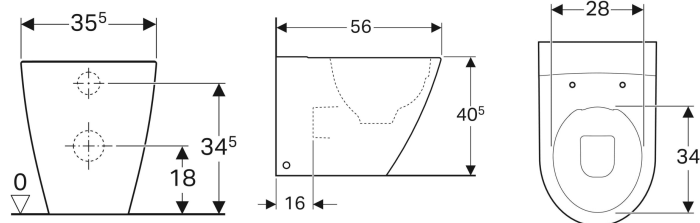

**Geberit iCon gulvstående toalett, overflatejevn, skjult montering, Rimfree**

Eksempelbilde

**Bruksformål**

- For innbyggingssisterne

**Egenskaper**

- Gulvstående
- I flukt med veggen

**Leveranseomfang**

- Monteringsmateriell

**Bestilles separat**

- Toalettsete

- Rimfree
- Universallås (skjult P-lås)
- Skjult montering
- Skjult feste

**Tekniske data**

Materiale | Porselen

Art. nr.	NRF nr.	Farge / overflate	B	H	T	Avløp	
214020000	6122934	Hvit	35.5 cm	40.5 cm	56 cm	Horisontal eller vertikal	Ny