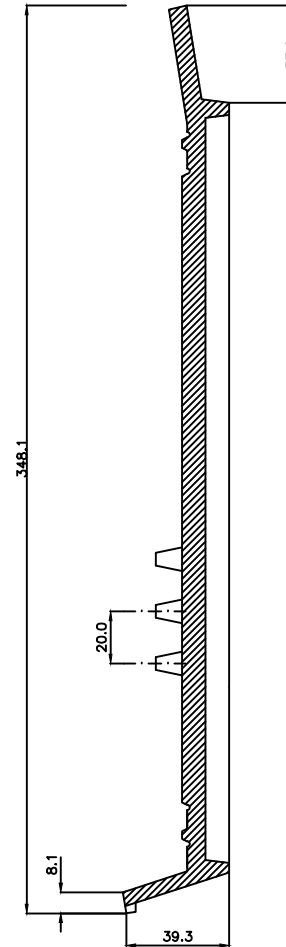

Snitt D-D

Snitt A-A

Snitt B-B

103827/28		Ojnetstand		pos.nr	Tegn. nr.	st.	
Katalog nr.	Stk.					Materiåle	Merknader
KONFIGURASJON The design is protected by copyright. All rights reserved. No part of this publication may be reproduced, stored in a retrieval system, or transmitted, in any form or by any means, electronic, mechanical, photocopying, recording, or by any information storage and retrieval system, without the prior written permission of the copyright owner.		TOLERANCE: NS 143 Gjelder det annet ikke er angitt.		Formål: Formål:		Målestokk: 1:1 Tegning: 12/98 OS Trac. Kfr.	
JØTUL 80 R HØY Brennplate H/V						1-1448-U00	
JØTUL Jøtul ASA - Postboks 135 - 1801 Fredrikstad Tlf. 68358000 - Telefax: 68342807						Erstatning for: 1-1448-U00 Erstatet av:	