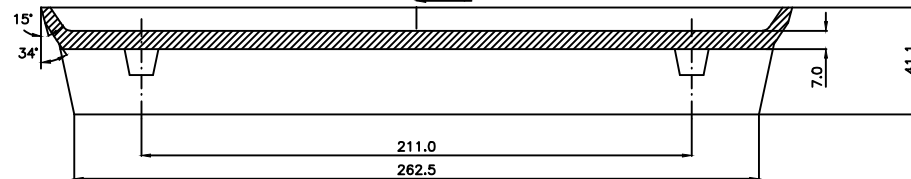

Snitt D-D

Snitt A-A

Snitt B-B

103827/28		Ojnetstand		pos.nr	Tegn. nr.	st.	
Katalog nr.	Stk.					Materiåle	Merknader
KONFIGURASJON The design is protected by copyright. All rights reserved. No part of this publication may be reproduced, stored in a retrieval system, or transmitted, in any form or by any means, electronic, mechanical, photocopying, recording, or by any information storage and retrieval system, without the prior written permission of the copyright owner.		TOLERANCE: NS 143 Gjelder det annet ikke er angitt.		Formål: Formål:		Målestokk: 1:1 Tegning: 12/98 OS Trac. Kfr.	
JØTUL 80 R HØY Brennplate H/V						1-1448-U00	
JØTUL Jøtul ASA - Postboks 135 - 1801 Fredrikstad Tlf. 68358000 - Telefax: 68342807						Erstatning for: 1-1448-U00 Erstatet av:	