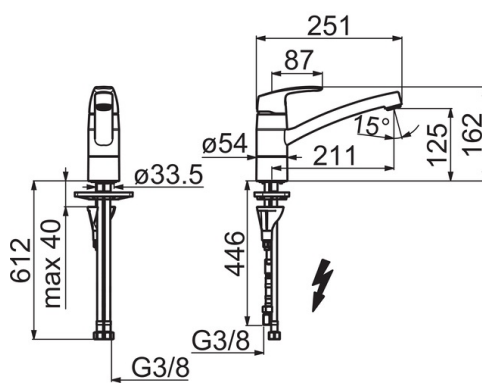

- Kitchen
- Ettgreps, Lavtrykk
- Benkemontert
- Forkrommet
- Svingbar tut, Svingbar med begrensning
- CASCADE® - stråle
- Ettgrepshendel, Varmt/kaldt symbol
- Vannvarmer
- Temperatur- og mengdebegrensere
- Ø 40 mm kassett, Smussfilter
- Fleksible slanger
- 3S Installasjon

Teknisk data

Tekniske egenskaper

Varmtvannsforsyning	max. +80°C
Arbeidstrykk	50 - 1000 kPa
Tilkoblingsstørrelse	G3/8
Projeksjon	211 mm
Materiale	brass

Bestemmelser

EN Standard	EN 817
Støyklasse	I (ISO 3822)

SP1023F

	Navn	Kode	NRF
01	Hendel	602502V	4205212
02	Dekkring	602589V	4205222
03	Festemutter for kassett	158726	4204528
04	kassett, lavtrykks	158783V	4203381
05	Tut komplett, L=210	602517V	4205214
06	Begrenser for svingbar tut, 40° - 80°	1002207/10	4205347
06	Begrenser for svingbar tut, 120°	1001406/10	4205255
07	Pinneskrue, M8x1, L=130	1000780V	4205235
08	Kranfeste komplett	602610V	4205225
09	Sperrehylse vender, 5 L/min	601493V	4203391
10	Smussfilter	199257/2	4204497
11	Perlator sil, M24x1	158556	4203379
12	Glideringer	601097/10	4205166
13	X-ringsett	158735	4204695
14	Glideringer	159423/10	4204559
15	Underlagsskive	1002371V	4205303
16	Støtteplate, 100x60mm	158825	4204534
17	Vannvarmer	601680V	4203156