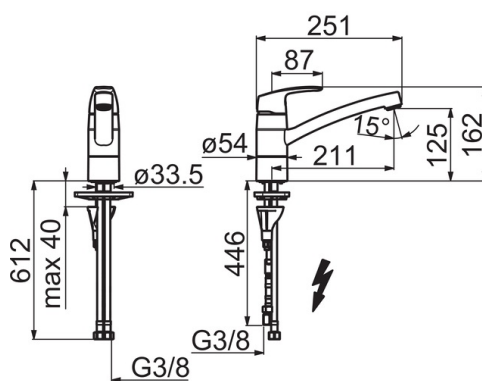

- Kitchen
- Ettgreps, Lavtrykk
- Benkemontert
- Forkrommet
- Svingbar tut, Svingbar med begrensning
- CASCADE® - stråle
- Ettgrephendel, Varmt/kaldt symbol
- Vannvarmer
- Temperatur- og mengdebegrensere
- Ø 40 mm kassett, Smussfilter
- Fleksible slanger
- 3S Installasjon

### Tekniske egenskaper

Varmtvannsforsyning	<b>max. +80°C</b>
Arbeidstrykk	<b>50 - 1000 kPa</b>
Tilkoblingsstørrelse	<b>G3/8</b>
Projeksjon	<b>211 mm</b>
Materiale	<b>brass</b>

### SP1023F

	Navn	Kode	NRF
01	Hendel	602502V	4205212
02	Dekkring	602589V	4205222
03	Festemutter for kassett	158726	4204528
04	kassett, lavtrykks	158783V	4203381
05	Tut komplett, L=210	602517V	4205214
06	Begrenser for svingbar tut, 40° - 80°	1002207/10	4205347
06	Begrenser for svingbar tut, 120°	1001406/10	4205255
07	Pinneskrue, M8x1, L=130	1000780V	4205235
08	Kranfeste komplett	602610V	4205225
09	Sperrehylse vender, 5 L/min	601493V	4203391
10	Smussfilter	199257/2	4204497
11	Perlator sil, M24x1	158556	4203379
12	Glideringer	601097/10	4205166
13	X-ringsett	158735	4204695
14	Glideringer	159423/10	4204559
15	Underlagsskive	1002371V	4205303
16	Støtteplate, 100x60mm	158825	4204534
17	Vannvarmer	601680V	4203156