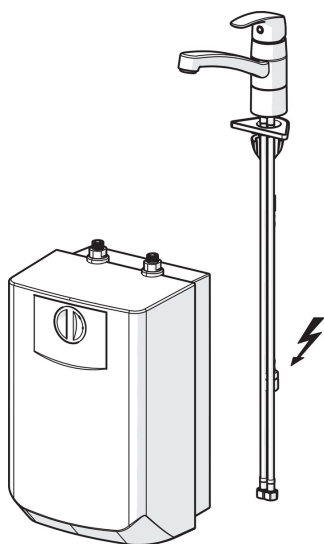

EAN: 6414150078842
 NRF: 4200411
static.oras.com/1023F

Kjøkkenkran med varmtvannsbeholder for fritidsbolig. Tutens svingradius er fabrikkinnstilt til 120° (kan begrenses til 40°-80°). Vannmengde 5 l / min. På grunn av ekspansjon som oppstår ved oppvarming av vann, kan det dryppe vann fra kranens strålesamler. Dette er naturlig og skal ikke forhindres. Det er viktig å være oppmerksom på at vannet som drypper er varmt og kan føre til skoding. Strålesamleren kan ikke byttes ut eller kompletteres med andre komponenter. Trykløst varmtvannsbeholder 5 l, for stikkontakt. Enkel å montere. Bruksområde fra +35° til +85°C (anbefalt +60°C). For å forebygge frostskafer må kranen og varmtvannsbeholderen tømmes. Denne varmtvannsbeholderen kan kun brukes sammen med Oras kraner for fritidsbolig. Kranen og varmtvannsbeholderen bør ikke installeres separat.

- Kitchen
- Ettgreps, Lavtrykk
- Benkemontert
- Forkrommet
- Svingbar tut, Svingbar med begrensning
- CASCADE® - stråle
- Ettgrepshendel, Varmt/kaldt symbol
- Vannvarmer
- Temperatur- og mengdebegrensere
- Ø 40 mm kassett, Smussfilter
- Fleksible slanger
- 3S Installasjon

Teknisk data

Tekniske egenskaper

Varmtvannsforsyning	max. +80°C
Arbeidstrykk	50 - 1000 kPa
Tilkoblingsstørrelse	G3/8
Projeksjon	211 mm
Materiale	brass

Bestemmelser

EN Standard	EN 817
Støyklasse	I (ISO 3822)