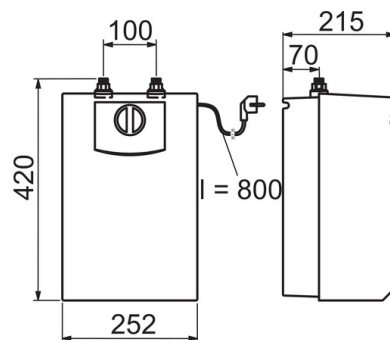

- Kitchen
- Ettgreps, Lavtrykk
- Benkemontert
- Forkrommet
- Svingbar tut, Svingbar med begrensning
- CASCADE® - stråle
- Ettgrepshendel, Varmt/kaldt symbol
- Vannvarmer
- Temperatur- og mengdebegrensere
- Ø 40 mm kassett, Smussfilter
- Fleksible slanger
- 3S Installasjon

Teknisk data

Tekniske egenskaper

Varmtvannsforsyning	max. +80°C
Arbeidstrykk	50 - 1000 kPa
Tilkoblingsstørrelse	G3/8
Projeksjon	211 mm
Materiale	brass

Bestemmelser

EN Standard	EN 817
Støyklasse	I (ISO 3822)

SP1023F

	Navn	Kode	NRF
01	Hendel	602502V	4205212
02	Dekkring	602589V	4205222
03	Festemutter for kassett	158726	4204528
04	kassett, lavtrykks	158783V	4203381
05	Tut komplett, L=210	602517V	4205214
06	Begrenser for svingbar tut, 40° - 80°	1002207/10	4205347
06	Begrenser for svingbar tut, 120°	1001406/10	4205255
07	Pinneskrue, M8x1, L=130	1000780V	4205235
08	Kranfeste komplett	602610V	4205225
09	Sperrehylse vender, 5 L/min	601493V	4203391
10	Smussfilter	199257/2	4204497
11	Perlator sil, M24x1	158556	4203379
12	Glideringer	601097/10	4205166
13	X-ringsett	158735	4204695
14	Glideringer	159423/10	4204559
15	Underlagsskive	1002371V	4205303
16	Støtteplate, 100x60mm	158825	4204534
17	Vannvarmer	601680V	4203156