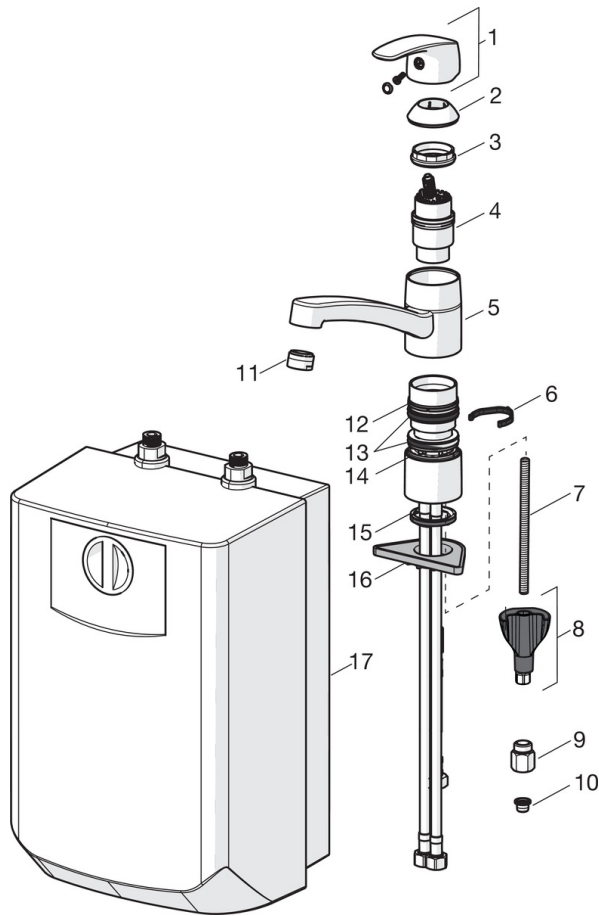

- Kitchen
- Ettgreps, Lavtrykk
- Benkemontert
- Forkrommet
- Svingbar tut, Svingbar med begrensning
- CASCADE® - stråle
- Ettgrephendel, Varmt/kaldt symbol
- Vannvarmer
- Temperatur- og mengdebegrensere
- Ø 40 mm kassett, Smussfilter
- Fleksible slanger
- 3S Installasjon

### Tekniske egenskaper

Varmtvannsforsyning	<b>max. +80°C</b>
Arbeidstrykk	<b>50 - 1000 kPa</b>
Tilkoblingsstørrelse	<b>G3/8</b>
Projeksjon	<b>211 mm</b>
Materiale	<b>brass</b>

### SP1023F

	Navn	Kode	NRF
01	Hendel	602502V	4205212
02	Dekkring	602589V	4205222
03	Festemutter for kassett	158726	4204528
04	kassett, lavtrykks	158783V	4203381
05	Tut komplett, L=210	602517V	4205214
06	Begrenser for svingbar tut, 40° - 80°	1002207/10	4205347
06	Begrenser for svingbar tut, 120°	1001406/10	4205255
07	Pinneskrue, M8x1, L=130	1000780V	4205235
08	Kranfeste komplett	602610V	4205225
09	Sperrehylse vender, 5 L/min	601493V	4203391
10	Smussfilter	199257/2	4204497
11	Perlator sil, M24x1	158556	4203379
12	Glideringer	601097/10	4205166
13	X-ringsett	158735	4204695
14	Glideringer	159423/10	4204559
15	Underlagsskive	1002371V	4205303
16	Støtteplate, 100x60mm	158825	4204534
17	Vannvarmer	601680V	4203156