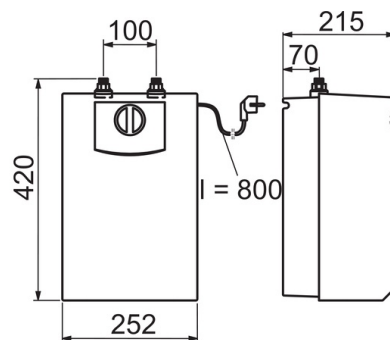

Bestemmelser

EN Standard	EN 817
Støyklasse	I (ISO 3822)