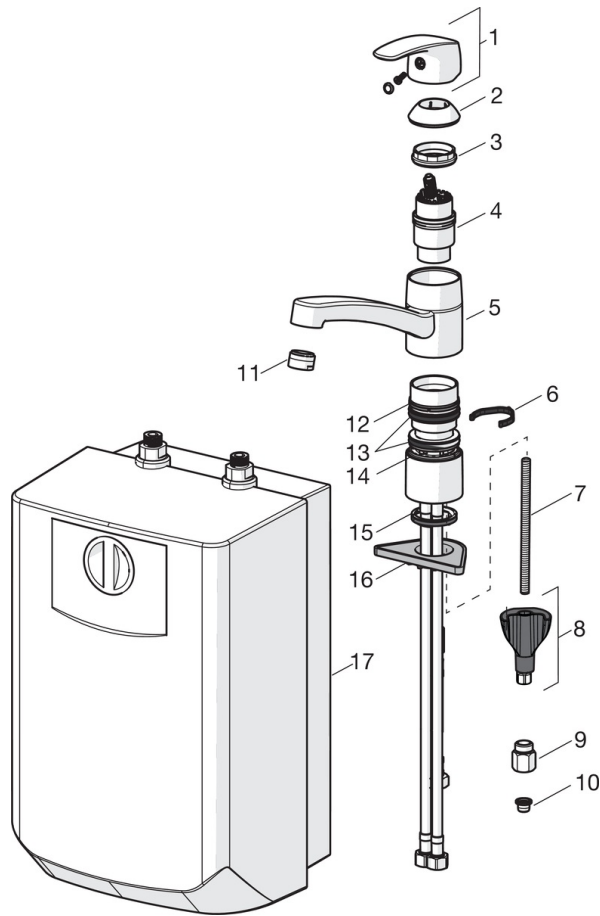

- Kitchen
- Ettgreps, Lavtrykk
- Benkemontert
- Forkrommet
- Svingbar tut, Svingbar med begrensning
- CASCADE® - stråle
- Ettgrepshendel, Varmt/kaldt symbol
- Vannvarmer
- Temperatur- og mengdebegrensere
- Ø 40 mm kassett, Smussfilter
- Fleksible slanger
- 3S Installasjon

Teknisk data

Tekniske egenskaper

Varmtvannsforsyning	max. +80°C
Arbeidstrykk	50 - 1000 kPa
Tilkoblingsstørrelse	G3/8
Projeksjon	211 mm
Materiale	brass

Bestemmelser

EN Standard	EN 817
Støyklasse	I (ISO 3822)

SP1023F

	Navn	Kode	NRF
01	Hendel	602502V	4205212
02	Dekkring	602589V	4205222
03	Festemutter for kassett	158726	4204528
04	kassett, lavtrykks	158783V	4203381
05	Tut komplett, L=210	602517V	4205214
06	Begrenser for svingbar tut, 40° - 80°	1002207/10	4205347
06	Begrenser for svingbar tut, 120°	1001406/10	4205255
07	Pinneskrue, M8x1, L=130	1000780V	4205235
08	Kranfeste komplett	602610V	4205225
09	Sperrehylse vender, 5 L/min	601493V	4203391
10	Smussfilter	199257/2	4204497
11	Perlator sil, M24x1	158556	4203379
12	Glideringer	601097/10	4205166
13	X-ringsett	158735	4204695
14	Glideringer	159423/10	4204559
15	Underlagsskive	1002371V	4205303
16	Støtteplate, 100x60mm	158825	4204534
17	Vannvarmer	601680V	4203156