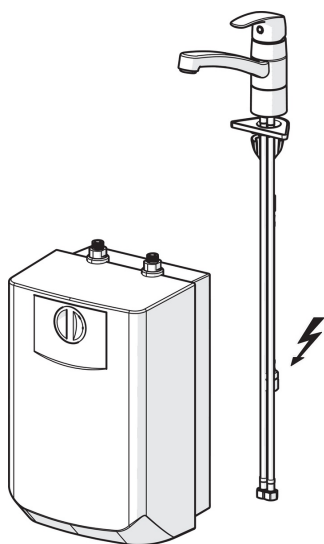

Bestemmelser

EN Standard	EN 817
Støyklasse	I (ISO 3822)