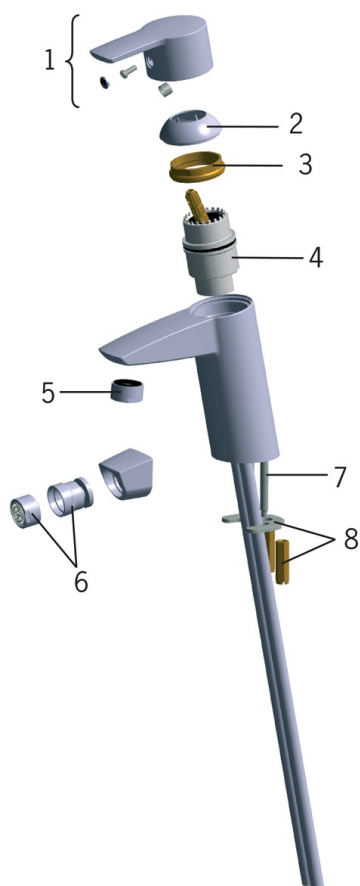

EAN: 6414150058622
 NRF: 4200035
static.oras.com/2801F

Servantkran med høy tut til bolleservant i minimalistisk design. Med klikkventil. Mulighet for begrensning av temperatur og vannmengde.

F = fleksible slanger

- Washbasin
- Ettgreps
- Benkemontert
- Forkrommet
- Fast tut
- CASCADE® - stråle
- Ettgrepshendel, Varmt/kaldt symbol
- Klikkventil
- Temperatur- og mengdebegrensner
- Ø 40 mm kassett
- Fleksible slanger

Teknisk data

Flow attributter

Vannmengde ved 300 kPa	0.18 l/s
Trykktap (0.1 l/s)	85 kPa

Tekniske egenskaper

Varmtvannsforsyning	max. +80°C
Arbeidstrykk	50 - 1000 kPa
Tilkoblingsstørrelse	G3/8
Projeksjon	160 mm
Materiale	brass

Bestemmelser

EN Standard	EN 817
Støyklasse	I (ISO 3822)

Typegodkjennelse

KIWA SE	1564
---------	-------------

Reserve deler

SP2810

	Navn	Kode	NRF
01	Hendel	159050V	4204488
02	Dekkring	159053V	4204553
03	Festemutter for kassett	158726	4204528
04	Kassett	158890	4204627
05	Strålesamler, M24 x 1 STD HC A	232211	4204429
06	Strålesamler med kuleledd, M24x1/M24x1	232511	4204749
07	Pinneskrue (10stk), M6x55	158727/10	4204529
08	Kranfeste, komplett	158697	4204524