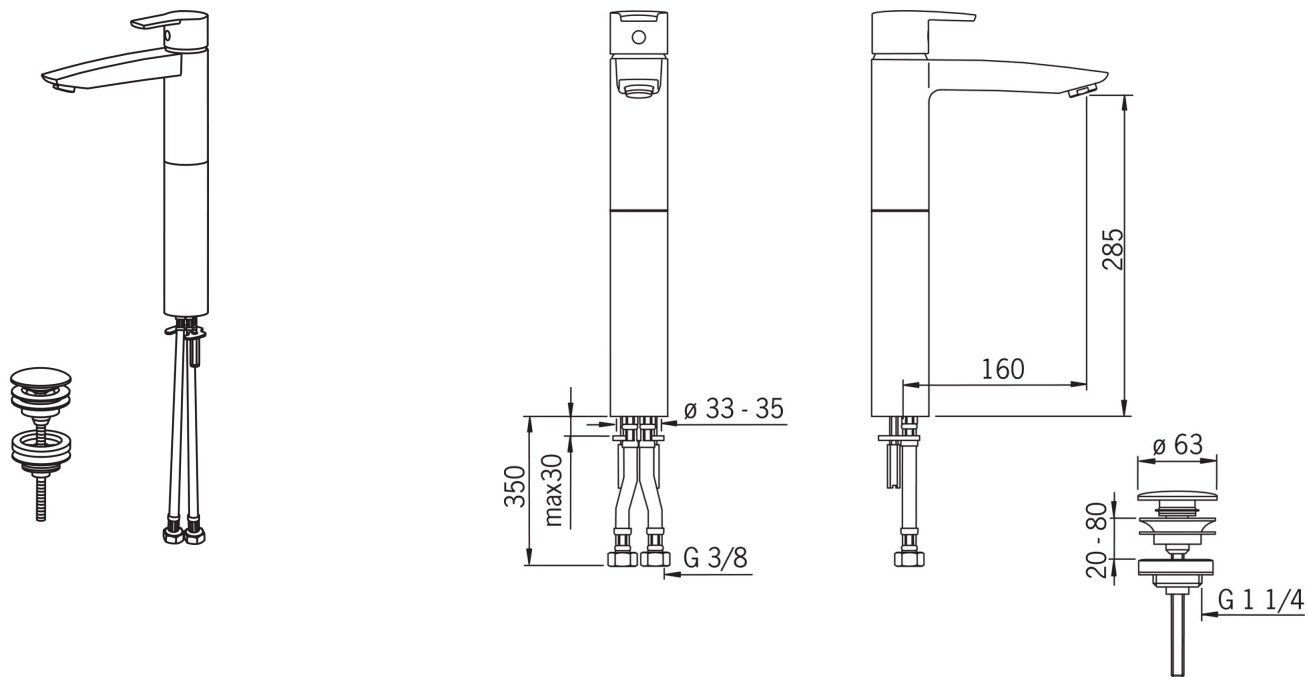

EAN: 6414150058622
 NRF: 4200035
static.oras.com/2801F

Servantkran med høy tut til bolleservant i minimalistisk design. Med klikkventil. Mulighet for begrensning av temperatur og vannmengde.

F = fleksible slanger

- Washbasin
- Ettgreps
- Benkemontert
- Forkrommet
- Fast tut
- CASCADE® - stråle
- Ettgrepshendel, Varmt/kaldt symbol
- Klikkventil
- Temperatur- og mengdebegrensner
- Ø 40 mm kassett
- Fleksible slanger

Teknisk data

Flow attributter

Vannmengde ved 300 kPa	0.18 l/s
Trykktap (0.1 l/s)	85 kPa

Tekniske egenskaper

Varmtvannsforsyning	max. +80°C
Arbeidstrykk	50 - 1000 kPa
Tilkoblingsstørrelse	G3/8
Projeksjon	160 mm
Materiale	brass

Bestemmelser

EN Standard	EN 817
Støyklasse	I (ISO 3822)

Typegodkjennelse

KIWA SE	1564
---------	-------------

Reserve deler

SP2810

	Navn	Kode	NRF
01	Hendel	159050V	4204488
02	Dekkring	159053V	4204553
03	Festemutter for kassett	158726	4204528
04	Kassett	158890	4204627
05	Strålesamler, M24 x 1 STD HC A	232211	4204429
06	Strålesamler med kuleledd, M24x1/M24x1	232511	4204749
07	Pinneskrue (10stk), M6x55	158727/10	4204529
08	Kranfeste, komplett	158697	4204524