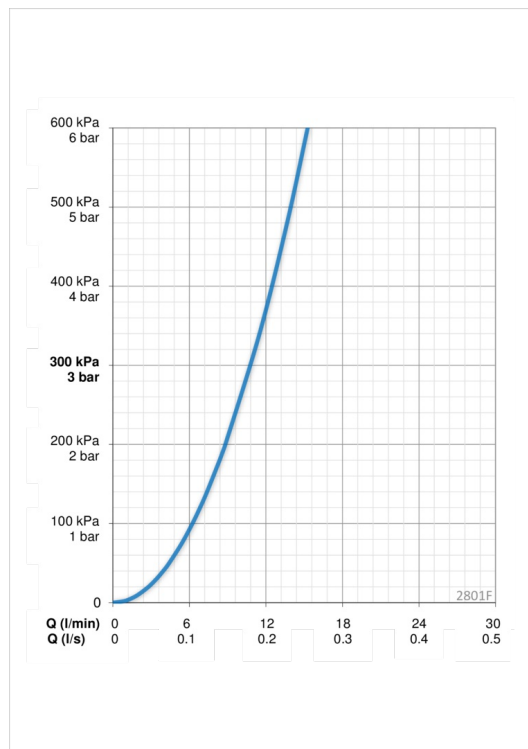

EAN: 6414150058622
NRF: 4200035
static.oras.com/2801F

Servantkran med høy tut til bolleservant i minimalistisk design. Med klikkventil. Mulighet for begrensning av temperatur og vannmengde.

F = fleksible slanger

- Washbasin
- Ettgreps
- Benkemontert
- Forkrommet
- Fast tut
- CASCADE® - stråle
- Ettgrepshendel, Varmt/kaldt symbol
- Klikkventil
- Temperatur- og mengdebegrensner
- Ø 40 mm kassett
- Fleksible slanger

Teknisk data

Flow attributter

Vannmengde ved 300 kPa	0.18 l/s
Trykktap (0.1 l/s)	85 kPa

Tekniske egenskaper

Varmtvannsforsyning	max. +80°C
Arbeidstrykk	50 - 1000 kPa
Tilkoblingsstørrelse	G3/8
Projeksjon	160 mm
Materiale	brass

Bestemmelser

EN Standard	EN 817
Støyklasse	I (ISO 3822)

Typegodkjennelse

KIWA SE	1564