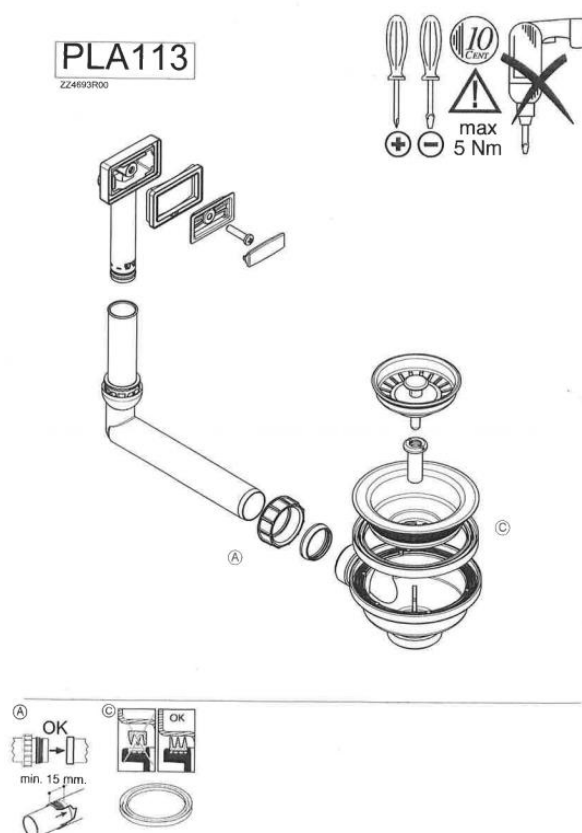

1904

Produktdatablad

1904 Elise Kjøkkenvask

PRODUKTEGENSKAPER

Produkt: 1904 Elise Kjøkkenvask sort granitt

NRF nr.: 6323459

Komposittvask, en kum uten avløp. Med overløp og sort slukrist. 490x400x200 innermål. Ytre dimensjoner 560x435mm. Komplet med kroker for undermontering.