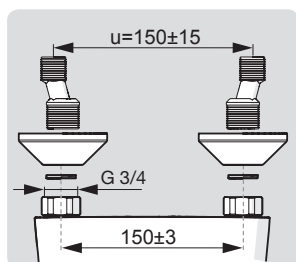

max.
1600 kPa

1 B