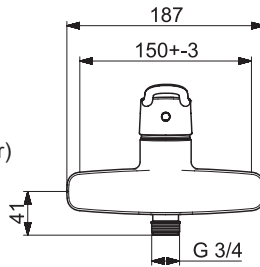

Oras

Installation and maintenance guide

5617

I (ISO 3822)
EN 817
50 - 1000 kPa
0.17 l/s (300 kPa w/Reducer)
max. +80°C

mpi.oras.com/5617

5620

I (ISO 3822)
EN 817
50 - 1000 kPa
0.17 l/s (300 kPa w/Reducer)
max. +80°C