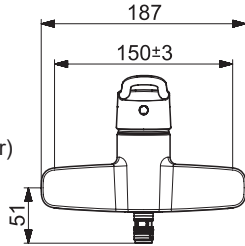

Oras

Installation and maintenance guide

5617

I (ISO 3822)
EN 817
50 - 1000 kPa
0.17 l/s (300 kPa w/Reducer)
max. +80°C

mpi.oras.com/5617

5620

I (ISO 3822)
EN 817
50 - 1000 kPa
0.17 l/s (300 kPa w/Reducer)
max. +80°C