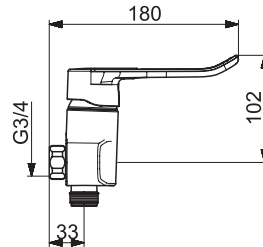

Oras

Installation and maintenance guide

5617

I (ISO 3822)
EN 817
50 - 1000 kPa
0.17 l/s (300 kPa w/Reducer)
max. +80°C

mpi.oras.com/5617

5620

I (ISO 3822)
EN 817
50 - 1000 kPa
0.17 l/s (300 kPa w/Reducer)
max. +80°C