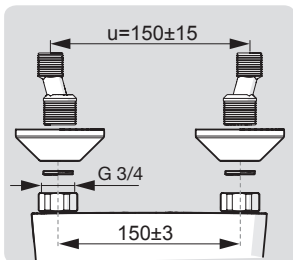

max.
1600 kPa

1 B