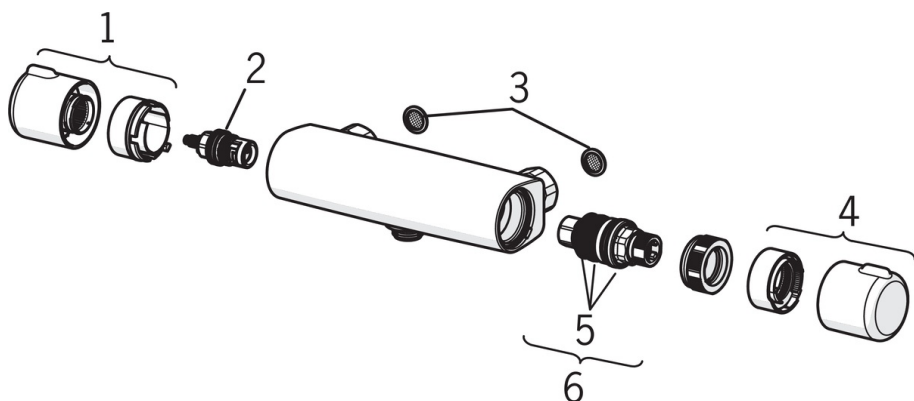

EAN: 6414150100789
static.oras.com/7460C

Thermostatic shower faucet. Temperature handle equipped with safety stop at 38°C. Volume handle with Eco Flow control. The faucet includes litter filters and non-return valves.

- Dusjløsninger
- Termostat
- Veggmontert
- Forkrommet
- Temperaturreguleringshendel, Mengdehendel
- Økovenlig vannmengde
- Sikkerhetssperre mot skålding ved 38°C, Fast temperatur
- Keramisk overdel, Termostatkassett, Tilbakeslagsventil, Smussfilter
- Direkte tilkobling, Innvendige gjenger

Teknisk data

Tekniske egenskaper

Materiale **brass**

Godkjenninger og Erklæringer

STF Sertifikat **VTT-RTH-00085-17**
Sintef **Sintef Nr. 1548**
KIWA SE **1598**

Reserve deler

SP7460

	Navn	Kode	NRF
01	Mengderatt	602430V	4205147
02	Keramisk overdel	109898	4204657
03	Smussfilter, G1/2, DN15	198094/2	4204826
03	Smussfilter, G3/4, DN20	178375V	4204472
04	Temperaturreguleringsgrep	602431V	4205148
05	O-ringsett	178796V	4204923
06	Termostatstyrt reguleringskassett	178780V	4204922