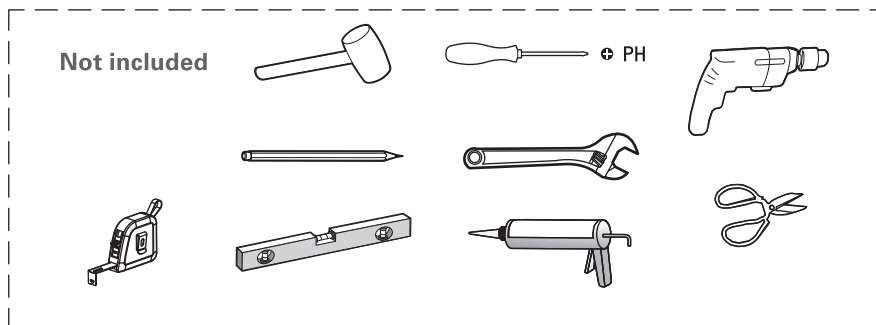

A1	7391464		x2
A2		 ST4X30mm	x2
B1	7391465		x2
B2	7391466		x2
C	7391440		x2
D1	7391467		x1
D2	7391468		x1

D3			x1
E	7391442		x2
F1	7391470		x2
F2	7391471		x2
F3	7391472		x2
S		 Ø6mm	x1