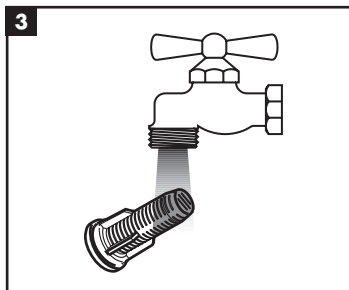

97708000

**Raindance Select E 120**  
26520000 / 26520400

**Raindance Select E 150**  
26550000 / 26550400

	<b>P-IX</b>	<b>DVGW</b>	<b>SVGW</b>	<b>ACS</b>	<b>WRAS</b>	<b>NF</b>	<b>KIWA</b>
<b>26520XXX</b>	P-IX 28001/IB	CO0505	X	X	X	X	X
<b>26550XXX</b>	P-IX 19142/IB		X	X	X	X	X