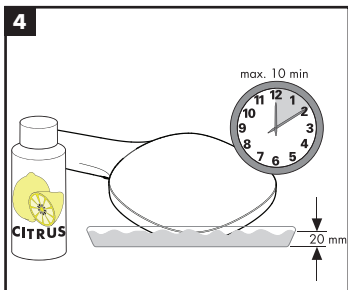

97708000

**Raindance Select E 120**  
26520000 / 26520400

**Raindance Select E 150**  
26550000 / 26550400

	<b>P-IX</b>	<b>DVGW</b>	<b>SVGW</b>	<b>ACS</b>	<b>WRAS</b>	<b>NF</b>	<b>KIWA</b>
<b>26520XXX</b>	P-IX 28001/IB	CO0505	X	X	X	X	X
<b>26550XXX</b>	P-IX 19142/IB		X	X	X	X	X