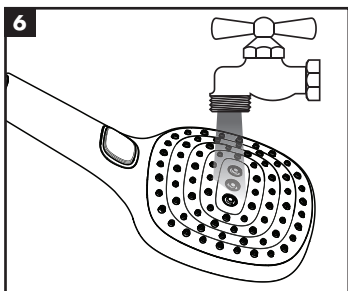

97708000

**Raindance Select E 120**  
26520000 / 26520400

**Raindance Select E 150**  
26550000 / 26550400

	<b>P-IX</b>	<b>DVGW</b>	<b>SVGW</b>	<b>ACS</b>	<b>WRAS</b>	<b>NF</b>	<b>KIWA</b>
<b>26520XXX</b>	P-IX 28001/IB	CO0505	X	X	X	X	X
<b>26550XXX</b>	P-IX 19142/IB		X	X	X	X	X