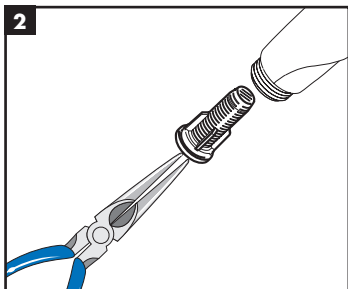

97708000

**Raindance Select E 120**  
26520000 / 26520400

**Raindance Select E 150**  
26550000 / 26550400

	<b>P-IX</b>	<b>DVGW</b>	<b>SVGW</b>	<b>ACS</b>	<b>WRAS</b>	<b>NF</b>	<b>KIWA</b>
<b>26520XXX</b>	P-IX 28001/IB	CO0505	X	X	X	X	X
<b>26550XXX</b>	P-IX 19142/IB		X	X	X	X	X