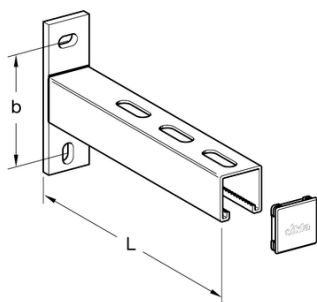

Konsoll CC

Bruksområde

Konsoll med formontert skinnemutter til Skinne System 41. Benyttes til bæring av rør, kanaler, osv.

Materiale

Stål, elektroforsinket

Montering

Trykk inn hodet på bolten i skinneåpningen, og skinnemutteren vil vri seg korrekt plassert i skinnen. Kontroller visuelt, og trekk til bolten.

Ved konsoll-lengde over 445 mm, anbefales det å integrere et avlastningsstag vertikalt over konsollen.

Type	L [mm]	Festeplate [mm]	b [mm]	Vekt [kg]	Antall/pk [stk]	Varenr
CC 41/41-200	196	134 x 40 x 8	100	0,79	10	3442902
CC 41/41-320	321	134 x 40 x 8	100	0,90	10	3442903
CC 41/41-445	446	134 x 40 x 8	100	1,27	10	3442904
CC 41/41-570	571	134 x 40 x 8	100	1,80	10	3442905
CC 41/41-820	821	134 x 40 x 8	100	2,00	1	3442906