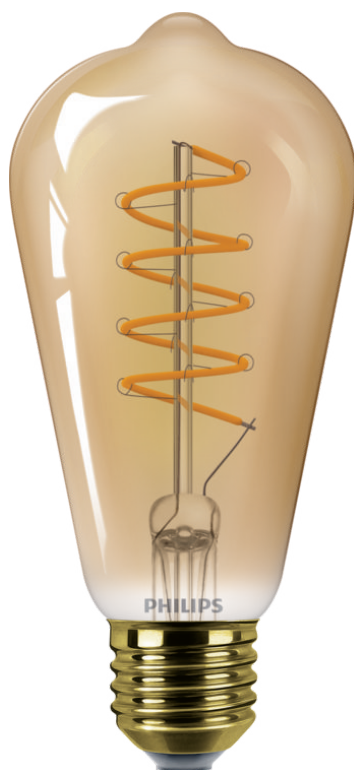

# PHILIPS

Lyspære (kan dimmes)

LED

4 W–25 W

E27

Flame

Dimming

8719514315457

## Toppmoderne LED for hjemmet

Denne Philips LED-lyskilden sørger for et vakkert, ekstra varmt lys, en svært lang levetid og umiddelbare og betydelige energibesparelser. Med samme fargetemperatur som en flamme er denne lyskilden det perfekte valget for å skape en koselig stemning.