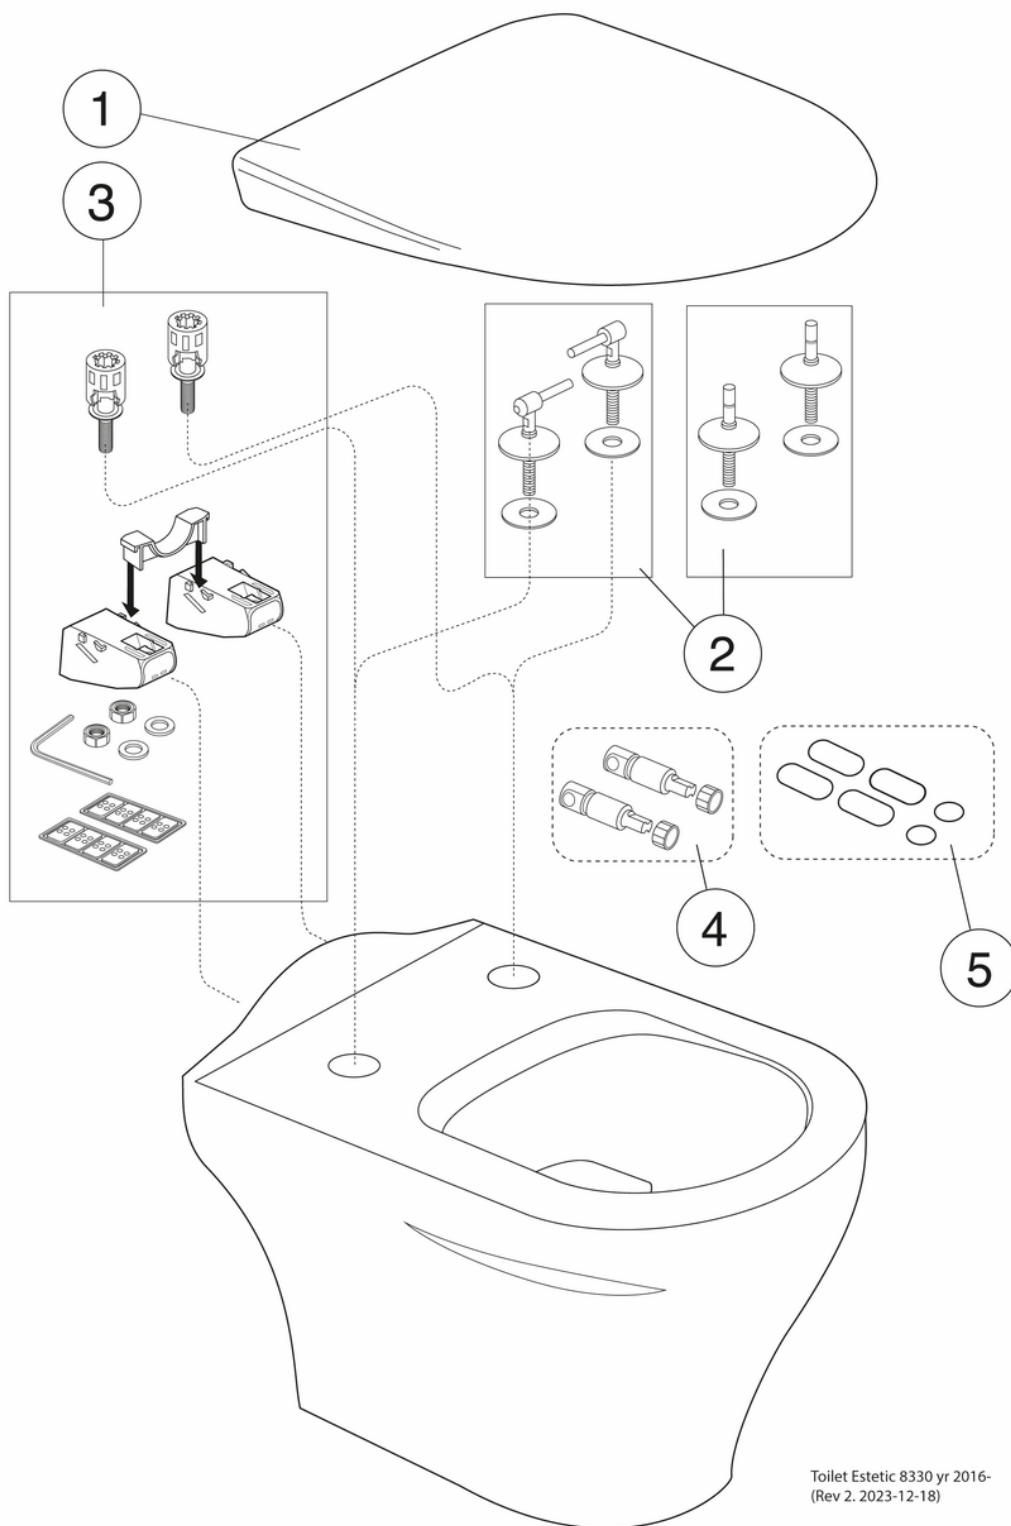

Reservedeler

Toilet Estetic 8330 yr 2016-
(Rev 2. 2023-12-18)

Nr.	Produkt	NRF-nr.	Art.nr.
1a	Toalettsete Estetic 9M09 - SC/QR	6025464	9M09S101
1b	Toalettsete Estetic 9M09 - SC/QR	6025465	9M09S136
1c	Toalettsete Estetic 9M09 - SC/QR	6025472	9M09S1RW
1d	Toalettsete Estetic 9M09 - SC/QR	6025483	9M09S133
1e	Toalettsete Estetic 9M09 - SC/QR	6025491	9M09S138
2a	Setefester	6025964	92212261
2b	Rustfrie sisternefester	6025965	92213061
3			92238300
4	Demper	6025966	92213300
5	Buffer set		92213400