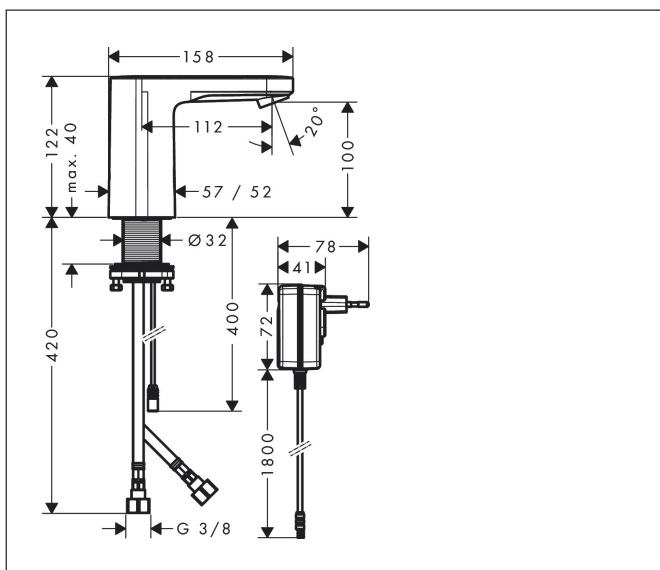

Tegning

Koder/standarder

- PIX 17503/IO

Egenskaper

- ComfortZone 100
- overheng 112 mm
- stråletype: normal stråle
- justerbar stråleformer
- maksimal gjennomstrømningsmengde ved 3 bar: 5 l/min
- temperatur kan forhåndsjusteres
- med isolert vannføring
- tilbakeslagsventil
- infrarød sensorelektronikk
- infrarød sensor med automatisk tilpasning til omgivelsene
- 230 V / 50 Hz strømtilkobling
- innstillbar skylletid
- skylletid: 10 s, 20 s, 30 s
- aktiverbar hygienisk rens (automatisk vannføring)
- skyllesyklus frekvens: 24 t, 48 t, 72 t
- varighet hygieneskyll: 10 s, 20 s, 30 s
- permanent skylling kan aktiveres (enkel skylning i 200 sekunder, egnet for termisk desinfeksjon)
- manuell vannstopp for rengjøring av vask
- smussiler i tilslutningslangene
- hygieneskyllets hyppighet og varighet er avhengige av hverandre (24 t - 10 s, 48 t - 20 s, 72 t - 30 s)

Teknologi