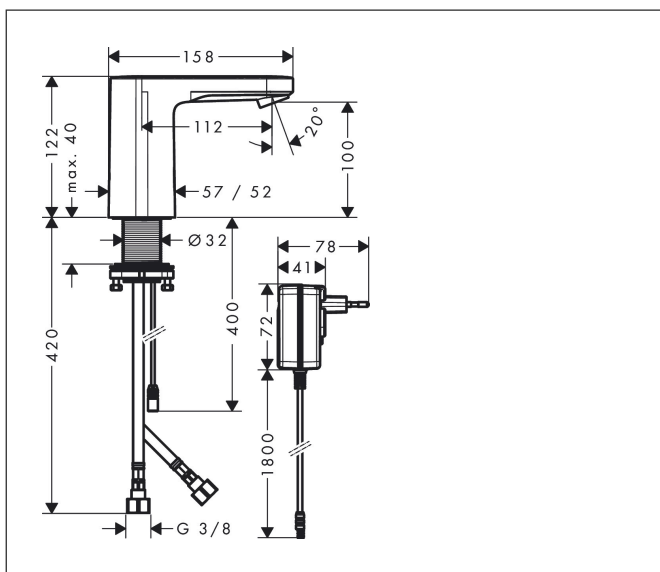

Merke	hansgrohe
Betegnelse	Vernis Blend Berøringsfritt servantarmatur med forhåndsjusterbar temperatur til 230 V strømtilkobling
Artikkelnummer	71501000
Overflate	krom
Plassering	1

Produktfoto

Tegning

Koder/standarder

- PIX 17503/IO

Egenskaper

- ComfortZone 100
- overheng 112 mm
- stråletype: normal stråle
- justerbar stråleformer
- maksimal gjennomstrømningsmengde ved 3 bar: 5 l/min
- temperatur kan forhåndsjusteres
- med isolert vannføring
- tilbakeslagsventil
- infrarød sensorelektronikk
- infrarød sensor med automatisk tilpasning til omgivelsene
- 230 V / 50 Hz strømtilkobling
- innstillbar skylletid
- skylletid: 10 s, 20 s, 30 s
- aktiverbar hygienisk rens (automatisk vannføring)
- skyllesyklus frekvens: 24 t, 48 t, 72 t
- varighet hygieneskyl: 10 s, 20 s, 30 s
- permanent skylning kan aktiveres (enkel skylning i 200 sekunder, egnet for termisk desinfeksjon)
- manuell vannstopp for rengjøring av vask
- smussiler i tilslutningslangene
- hygieneskyllets hyppighet og varighet er avhengige av hverandre (24 t - 10 s, 48 t - 20 s, 72 t - 30 s)