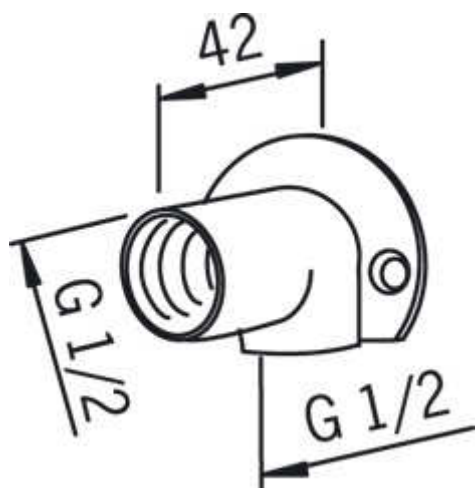

Teknisk informasjon

Mål