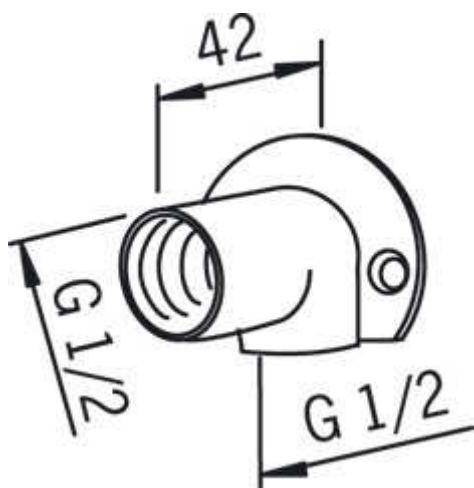

Oras (204726)

Farge: Forkrommet

NRF: 4203994

EAN code: 6414150068096

Beskrivelse: Platealbue G 1/2 innv. x G 1/2 innv. Standard pakn. 10-100

Teknisk informasjon

Mål

Nedlastbare filer