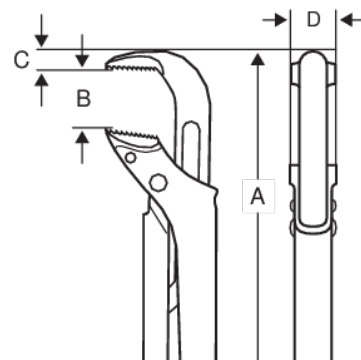

1410

**ERGO™ 1" svensk modell 90°
rørtang 12-1,2"**

PRODUKTDETALJER

- Rørtang utviklet ifølge den vitenskapelige ERGO™-prosessen
- Ergonomisk design for optimal komfort og bedre produktivitet
- Komfortabelt tokomponents ERGO™ håndtak
- Smalt design på hodet gir utmerket tilgjengelighet på trange plasser sammenlignet med mange andre typer rørtenger
- Gripekapasitet opptil 38 mm (1 1/2") og kjeftåpning opptil 66 mm (2 2/3")
- Patentert progressiv tannform for bedre grep
- Av rustbeskyttet høykvalitets stål med induksjonsherdede kjefter
- Mutteren kan låses i ønsket stilling med justeringssskruen. Sikkerhetsstopper hindrer at den skrues løs
- Beskytter fingrene mot slag takket være den buede utformingen
- DIN 5234

Follow the Fish!

PRODUKTEGENSKAPER

Produkt	A	B	C	D		
1410	320 mm	50 mm	11.7 mm	18.8 mm	1 in	610 g

Follow the Fish!