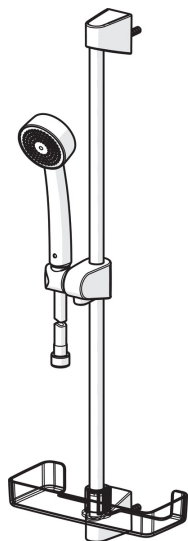

EAN: 6414150080647
 NRF: 4203003
static.oras.com/520-11

Oras Apollo dusjsett

inkludert hånddusj (ø70) med kalkbeskyttelsesteknologi, 650 mm dusjstang, såpekopp og 1500 mm dusjslange.

- Shower
- Veggmontert
- Hvit
- Hånddusj, Veggstang, Veggbrakett justerbar, Såpeholder, Dusjslange (1500 mm), Anti-kalk teknologi

Teknisk data

Flow attributter

Vannmengde ved 300 kPa **0.3 l/s**

Tekniske egenskaper

Varmtvannsforsyning **max. +65°C**
 Arbeidstrykk **50 - 500 kPa**
 Tilkoblingsstørrelse **G1/2**
 Lengde/høyde **650 mm**
 Materiale **Composite**

Reserve deler

SP520

	Navn	Kode	NRF
01	Glider for dusjstang	601189V	4203055
01	Glider for dusjstang Hvit	601189V-11	4203056
02	Veggbrakett	601208V	4203057
02	Veggbrakett Hvit	601208V-11	4203058
03	Dusjslange, L=1500	241014	4203191
04	Hånddusj	252020	4203028