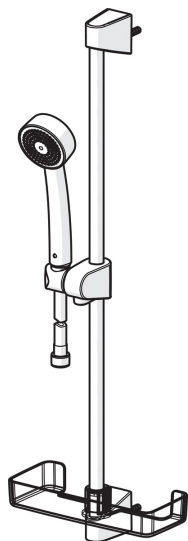

EAN: 6414150080647  
 NRF: 4203003  
[static.oras.com/520-11](http://static.oras.com/520-11)

Oras Apollo dusjsett

inkludert hånddusj (ø70) med kalkbeskyttelsesteknologi, 650 mm dusjstang, såpekopp og 1500 mm dusjslange.

- Shower
- Veggmontert
- Hvit
- Hånddusj, Veggstang, Veggbrakett justerbar, Såpeholder, Dusjslange (1500 mm), Anti-kalk teknologi

#### Tekniske egenskaper

Varmtvannsforsyning

**max. +65°C**

Arbeidstrykk

**50 - 500 kPa**

Tilkoblingsstørrelse

**G1/2**

Lengde/høyde

**650 mm**

Materiale

**Composite**