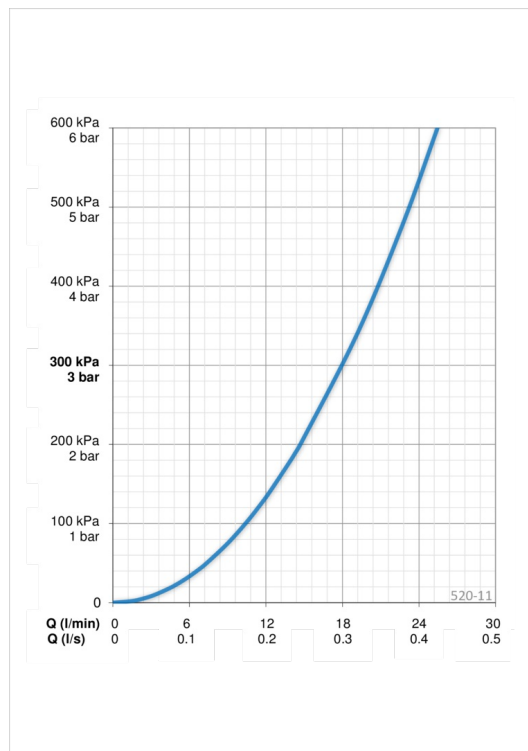

EAN: 6414150080647
 NRF: 4203003
static.oras.com/520-11

Oras Apollo dusjsett

inkludert hånddusj (ø70) med kalkbeskyttelsesteknologi, 650 mm dusjstang, såpekopp og 1500 mm dusjslange.

- Shower
- Veggmontert
- Hvit
- Hånddusj, Veggstang, Veggbrakett justerbar, Såpeholder, Dusjslange (1500 mm), Anti-kalk teknologi

Teknisk data

Flow attributter

Vannmengde ved 300 kPa **0.3 l/s**

Tekniske egenskaper

Varmtvannsforsyning **max. +65°C**
 Arbeidstrykk **50 - 500 kPa**
 Tilkoblingsstørrelse **G1/2**
 Lengde/høyde **650 mm**
 Materiale **Composite**