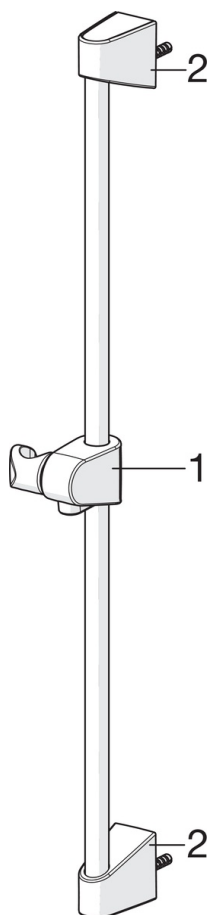

- Shower
- Veggmontert
- Hvit
- Hånddusj, Veggstang, Veggbrakett justerbar, Såpeholder, Dusjslange (1500 mm), Anti-kalk teknologi

#### Tekniske egenskaper

Varmtvannsforsyning

**max. +65°C**

Arbeidstrykk

**50 - 500 kPa**

Tilkoblingsstørrelse

**G1/2**

Lengde/høyde

**650 mm**

Materiale

**Composite**

## Reserve deler