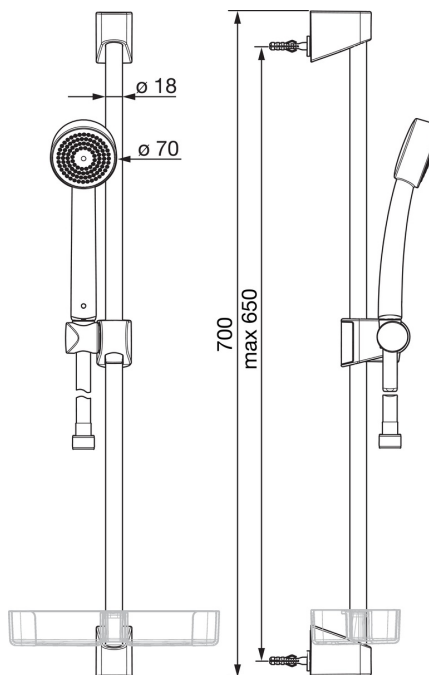

EAN: 6414150080647
 NRF: 4203003
static.oras.com/520-11

Oras Apollo dusjsett

inkludert hånddusj (ø70) med kalkbeskyttelsesteknologi, 650 mm dusjstang, såpekopp og 1500 mm dusjslange.

- Shower
- Veggmontert
- Hvit
- Hånddusj, Veggstang, Veggbrakett justerbar, Såpeholder, Dusjslange (1500 mm), Anti-kalk teknologi

Teknisk data

Flow attributter

Vannmengde ved 300 kPa **0.3 l/s**

Tekniske egenskaper

Varmtvannsforsyning **max. +65°C**
 Arbeidstrykk **50 - 500 kPa**
 Tilkoblingsstørrelse **G1/2**
 Lengde/høyde **650 mm**
 Materiale **Composite**

Reserve deler

SP520

	Navn	Kode	NRF
01	Glider for dusjstang	601189V	4203055
01	Glider for dusjstang Hvit	601189V-11	4203056
02	Veggbrakett	601208V	4203057
02	Veggbrakett Hvit	601208V-11	4203058
03	Dusjslange, L=1500	241014	4203191
04	Hånddusj	252020	4203028