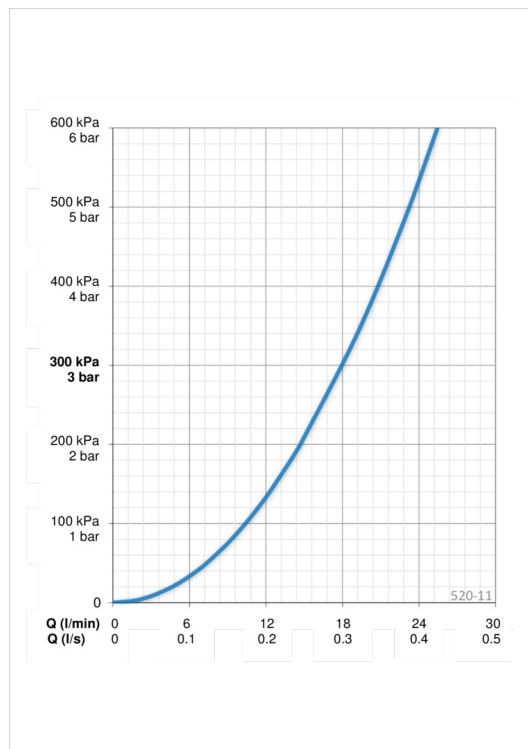

#### Flow attributter

Vannmengde ved 300 kPa

**0.3 l/s**

#### Tekniske egenskaper

Varmtvannsforsyning

**max. +65°C**

Arbeidstrykk

**50 - 500 kPa**

Tilkoblingsstørrelse

**G1/2**

Lengde/høyde

**650 mm**

Materiale

**Composite**