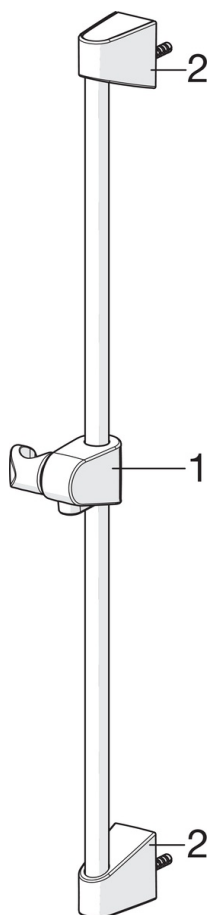

EAN: 6414150080647
 NRF: 4203003
static.oras.com/520-11

Oras Apollo dusjsett

inkludert hånddusj (ø70) med kalkbeskyttelsesteknologi, 650 mm dusjstang, såpekopp og 1500 mm dusjslange.

- Shower
- Veggmontert
- Hvit
- Hånddusj, Veggstang, Veggbrakett justerbar, Såpeholder, Dusjslange (1500 mm), Anti-kalk teknologi

Teknisk data

Flow attributter

Vannmengde ved 300 kPa **0.3 l/s**

Tekniske egenskaper

Varmtvannsforsyning **max. +65°C**
 Arbeidstrykk **50 - 500 kPa**
 Tilkoblingsstørrelse **G1/2**
 Lengde/høyde **650 mm**
 Materiale **Composite**

Reserve deler

SP520

	Navn	Kode	NRF
01	Glider for dusjstang	601189V	4203055
01	Glider for dusjstang Hvit	601189V-11	4203056
02	Veggbrakett	601208V	4203057
02	Veggbrakett Hvit	601208V-11	4203058
03	Dusjslange, L=1500	241014	4203191
04	Hånddusj	252020	4203028