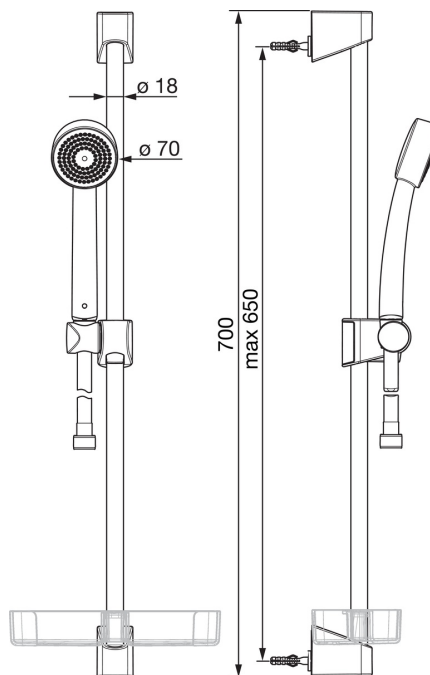

- Shower
- Veggmontert
- Hvit
- Hånddusj, Veggstang, Veggbrakett justerbar, Såpeholder, Dusjslange (1500 mm), Anti-kalk teknologi

#### Tekniske egenskaper

Varmtvannsforsyning

**max. +65°C**

Arbeidstrykk

**50 - 500 kPa**

Tilkoblingsstørrelse

**G1/2**

Lengde/høyde

**650 mm**

Materiale

**Composite**