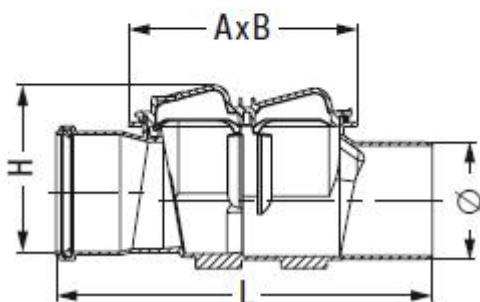

Univa Staufix Stakerør

Produsert ihht. NS-EN 13564 av polymer

Uten Klaff

Kan enkelt gjøres om til tilbakeslagsventil.

Fall på minimum 7mm.

Instillasjonsmål: 650 x 300 mm

NRF nummer	Inn og utløp	L	H	A x B	Artikkelkode
2259055	Ø110	355	170	205 x 155	KE-70100
2259056	Ø125	405	230	270 x 200	KE-70125
2259057	Ø160	450	230	270 x 200	KE-70150
2259058	Ø200	530	278	353 x 248	KE-70200